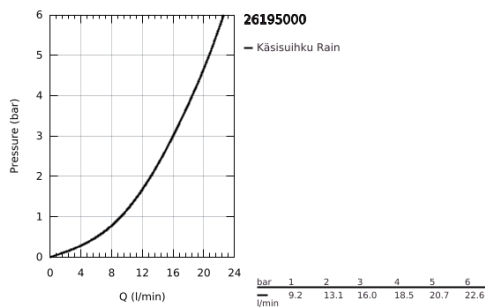

26 195 000 VITALIO GO 100 KÄSISUIHKU 1 SUIHKUTUSTAPA

TUOTESELOSTE

- Colour: chrome
- Suihkukuvio: Rain
- maximum flow rate (at 3 bar): 16 l/min
- GROHE DreamSpray -teknologia saa veden virtaamaan tasaisesti kaikista suuttimista
- GROHE LongLife viimeistely
- GROHE SpeedClean-kalkinpoistojärjestelmä
- Inner WaterGuide - eristys suojaa pinnan kuumentumiselta
- ShockProof-silikonirengas ehkäisee vauriot suihkun pudotessa
- Soveltuu läpivirtauslämmittimelle
- Universaali kiinnitysjärjestelmä, sopii tavallisiin suihkuletkuihin
- Vähimmäispaine 1,0 baaria
- 5 colour packaging with product window