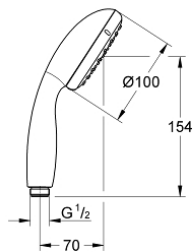

26 195 000 VITALIO GO 100 KÄSISUIHKU 1 SUIHKUTUSTAPA

TUOTESELOSTE

- Colour: chrome
- Suihkukuvio: Rain
- maximum flow rate (at 3 bar): 16 l/min
- GROHE DreamSpray -teknologia saa veden virtaamaan tasaisesti kaikista suuttimista
- GROHE LongLife viimeistely
- GROHE SpeedClean-kalkinpoistojärjestelmä
- Inner WaterGuide - eristys suojaa pinnan kuumentumiselta
- ShockProof-silikonirengas ehkäisee vauriot suihkun pudotessa
- Soveltuu läpivirtauslämmittimelle
- Universaali kiinnitysjärjestelmä, sopii tavallisiin suihkuletkuihin
- Vähimmäispaine 1,0 baaria
- 5 colour packaging with product window