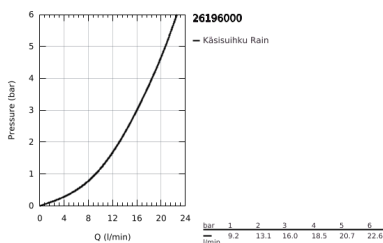

### TUOTESELOSTE

- Colour: chrome
- Sisältää:
  - hand shower Vitalio Go 100 (26 189)
  - maximum flow rate (at 3 bar): 16 l/min
  - Suihkutanko 620 mm
  - Vitalio Trend -suihkuletku 1750 mm 1/2" x 1/2" (28 742)
- GROHE DreamSpray -teknologia saa veden virtaamaan tasaisesti kaikista suuttimista
- GROHE LongLife viimeistely
- GROHE SpeedClean-kalkinpoistojärjestelmä
- Inner WaterGuide -eristys suojaa pinnan kuumenemiselta
- ShockProof-siikonirengas ehkäisee vauriot suihkun pudotessa
- Soveltuu läpivirtauslämmittimelle
- Vähimmäispaine 1,0 baaria
- Soveltuu ruuvaamiseen (sisältää ruuvit ja tapit)
- 5-värinen pakkaus