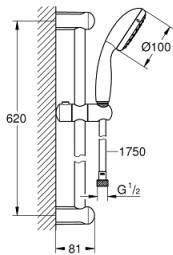

### TUOTESELOSTE

- Colour: chrome
- Sisältää:
  - hand shower Vitalio Go 100 (26 189)
  - maximum flow rate (at 3 bar): 16 l/min
  - Suihkutanko 620 mm
  - Vitalio Trend -suihkuletku 1750 mm 1/2" x 1/2" (28 742)
- GROHE DreamSpray -teknologia saa veden virtaamaan tasaisesti kaikista suuttimista
- GROHE LongLife viimeistely
- GROHE SpeedClean-kalkinpoistojärjestelmä
- Inner WaterGuide -eristys suojaa pinnan kuumenemiselta
- ShockProof-siikonirengas ehkäisee vauriot suihkun pudotessa
- Soveltuu läpivirtauslämmittimelle
- Vähimmäispaine 1,0 baaria
- Soveltuu ruuvaamiseen (sisältää ruuvit ja tapit)
- 5-värinen pakkaus