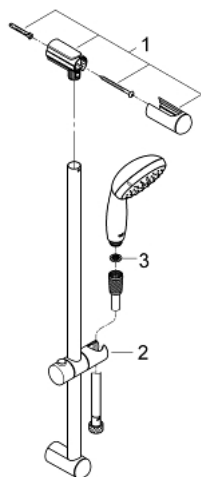

### TUOTESELOSTE

- Colour: chrome
- Sisältää:
  - hand shower Vitalio Go 100 (26 189)
  - maximum flow rate (at 3 bar): 16 l/min
  - Suihkutanko 620 mm
  - Vitalio Trend -suihkuletku 1750 mm 1/2" x 1/2" (28 742)
- GROHE DreamSpray -teknologia saa veden virtaamaan tasaisesti kaikista suuttimista
- GROHE LongLife viimeistely
- GROHE SpeedClean-kalkinpoistojärjestelmä
- Inner WaterGuide -eristys suojaa pinnan kuumenemiselta
- ShockProof-siikonirengas ehkäisee vauriot suihkun pudotessa
- Soveltuu läpivirtauslämmittimelle
- Vähimmäispaine 1,0 baaria
- Soveltuu ruuvaamiseen (sisältää ruuvit ja tapit)
- 5-värinen pakkaus

26 196 000 **VITALIO GO 100 SUIHKUTANKOSARJA YHDELLÄ SUIHKUTUSTAVALLA**

**VARAOSAT**, maaliskuuta 2014 – now

1: Suihkutangon pidike (Tilausnro. 48098000)

2: Liukuosa (Tilausnro. 48099000)

3: Poistovesikaivo (Tilausnro. 0700200M)