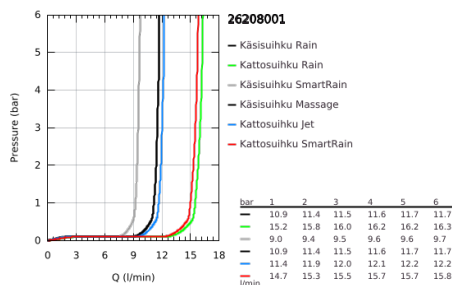

26 208 001 EUPHORIA SYSTEM 260 SHOWER SYSTEM 1/2" WITH THERMOSTAT 160 CC FOR WALL MOUNTING

TUOTESELOSTE

- Colour: chrome
- Sisältää:
 - Vaakasuora kääntyvä 450 mm suihkuvarsi
 - Termostaatti Aquadimmer vaihtimella.
 - asennusväli 160 mm
- Mahdollistaa vaihdon tuotteeseen:
 - Kattosuihku Euphoria 260 (26 455)
 - Suihkutustapaa: Rain, SmartRain, Jet
 - Varustettu pallonivelellä
 - Kääntökulma $\pm 15^\circ$
- Euphoria 110 Massage (27 221 000) käsisuihku
- Suihkutustapaa: Rain, SmartRain, Massage
- Säädettävä korkeus käsisuihkulle liukuelementin avulla
- Silverflex suihkuletku 1750 mm 1/2" x 1/2" (28 388)
- GROHE TurboStat kompakti patruuna vaha lämpöelementillä
- GROHE SafeStop lämpötilan rajoitus (38 °C)
- GROHE SafeStop Plus vaihtoehtoinen 43°C lämpötilarajoitin
- GROHE DreamSpray -teknologia saa veden virtaamaan tasaisesti kaikista suuttimista
- GROHE LongLife viimeistely
- GROHE SprayDimmer (Portaaton virtauksen pienennys)
- GROHE SpeedClean-kalkinpoistojärjestelmä
- Inner WaterGuide -eristys suojaa pinnan kuumenemiselta
- TwistStop estää suihkuletkun kiertymistä
- Yhteensopiva suorälämmittimen kanssa jossa on vähintään 18 kW/h
- Minimivirtausnopeus 7 l/min.