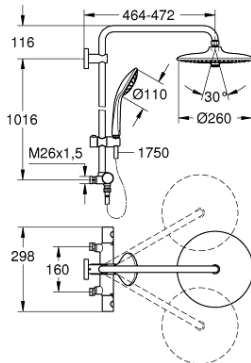

26 208 001 EUPHORIA SYSTEM 260 SHOWER SYSTEM 1/2" WITH THERMOSTAT 160 CC FOR WALL MOUNTING

TUOTESELOSTE

- Colour: chrome
- Sisältää:
 - Vaakasuora kääntyvä 450 mm suihkuvarsi
 - Termostaatti Aquadimmer vaihtimella.
 - asennusväli 160 mm
- Mahdollistaa vaihdon tuotteeseen:
 - Kattosuihku Euphoria 260 (26 455)
 - Suihkutustapaa: Rain, SmartRain, Jet
 - Varustettu pallonivelellä
 - Kääntökulma $\pm 15^\circ$
- Euphoria 110 Massage (27 221 000) käsisuihku
- Suihkutustapaa: Rain, SmartRain, Massage
- Säädettävä korkeus käsisuihkulle liukuelementin avulla
- Silverflex suihkuletku 1750 mm 1/2" x 1/2" (28 388)
- GROHE TurboStat kompakti patruuna vaha lämpöelementillä
- GROHE SafeStop lämpötilan rajoitus (38 °C)
- GROHE SafeStop Plus vaihtoehtoinen 43°C lämpötilarajoitin
- GROHE DreamSpray -teknologia saa veden virtaamaan tasaisesti kaikista suuttimista
- GROHE LongLife viimeistely
- GROHE SprayDimmer (Portaaton virtauksen pienennys)
- GROHE SpeedClean-kalkinpoistojärjestelmä
- Inner WaterGuide -eristys suojaa pinnan kuumenemiselta
- TwistStop estää suihkuletkun kiertymistä
- Yhteensopiva suorälämmittimen kanssa jossa on vähintään 18 kW/h
- Minimivirtausnopeus 7 l/min.