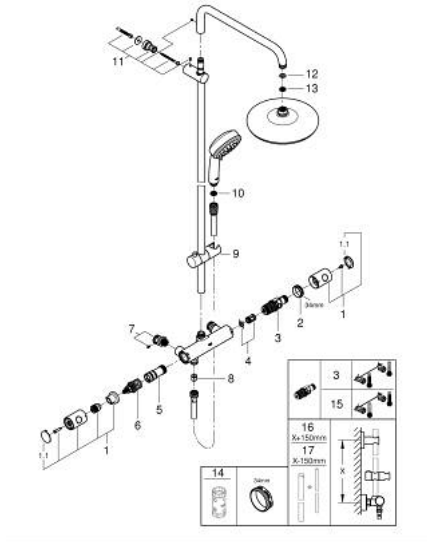

26 217 001 TEMPESTA COSMOPOLITAN SYSTEM 210 SHOWER SYSTEM 1/2" WITH THERMOSTAT 160 CC FOR WALL MOUNTING

VARAOSAT, huhtikuuta 2018 – now

- 1: Kahva 1/2" (Tilausno. 47984000)
- 1.1: Huuhtelupainike (Tilausno. 6458500M)
- 2: Asennusrenkas (Tilausno. 47743000)
- 4: Thermostatic compact cartridge 1/2" (Tilausno. 47439000)
- 5: Veden virtaus (Tilausno. 47751000)
- 6: Aquadimmer (Tilausno. 12433000)
- 7: s-union (Tilausno. 47888000)
- 8: Yksisuuntaventtiili 1/2" (Tilausno. 08565000)
- 9: Liukuosa (Tilausno. 12140000)
- 10: Poistovesikaivo (Tilausno. 0700200M)
- 11: Suihkutangon pidike (Tilausno. 48423000)
- 12: Kuitutiiviste Ø 18,5 x Ø 12 x 2 (Tilausno. 0138900M)
- 13: Poistovesikaivo (Tilausno. 48007000)
- 14: Holkkiavain (Tilausno. 19332000)*
- 15: GROHE TurboStat cartridge 1/2" (Tilausno. 47175000)*
- 16: Suihkujärjestelmän putki jälkiasennukseen (Tilausno. 48053000)*
- 17: Suihkujärjestelmän putki jälkiasennukseen (Tilausno. 48054000)*

* Erikoistarvikkeet