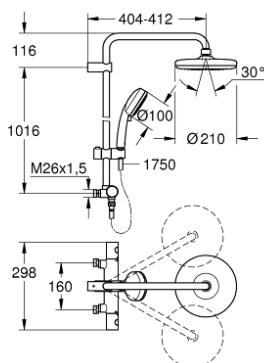

26 217 001 TEMPESTA COSMOPOLITAN SYSTEM 210 SHOWER SYSTEM 1/2" WITH THERMOSTAT 160 CC FOR WALL MOUNTING

TUOTESELOSTE

- Colour: chrome
- Sisältää:
  - Vaakasuora käännettävä 390 mm suihkuvarsi
  - Termostaatti Aquadimmer vaihtimella.
  - asennusväli 160 mm
  - Mahdollistaa vaihdon tuotteeseen:
    - Kattosuihku Tempesta 210 (26 408)´
    - Suihkukuvio: Rain
    - Varustettu pallonivelellä
    - Kääntökulma $\pm 15^\circ$
    - Käsisuihku Tempesta Cosmopolitan 100 (27 571)
    - 2 suihkukuviota: Rain, Jet
    - Säädettävä korkeus käsisuihkulle liukuelementin avulla
    - Rotaflex TwistStop suihkuletku 1.750 mm 1/2" x 1/2" (28 410)
    - GROHE TurboStat kompakti patruuna vaha lämpöelementillä
    - GROHE SafeStop lämpötilan rajoitus (38 °C)
    - GROHE SafeStop Plus vaihtoehtoinen 43°C lämpötilarajoitin
    - GROHE DreamSpray -teknologia saa veden virtaamaan tasaisesti kaikista suuttimista
    - GROHE LongLife viimeistely
    - GROHE SpeedClean-kalkinpoistojärjestelmä
    - Inner WaterGuide - eristys suojaa pinnan kuumentumiselta
    - TwistStop estää suihkuletkun kiertymisen
    - Yhteensopiva suoralämmittimen kanssa jossa on vähintään 18 kW/h
    - Minimivirtausnopeus 7 l/min.