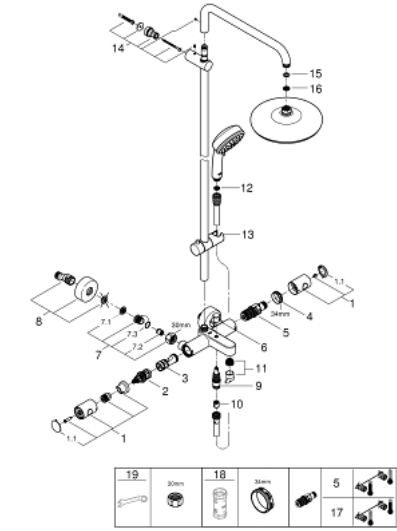

26 223 001 TEMPESTA COSMOPOLITAN SYSTEM 210 SUIHKUJÄRJESTELMÄ AMMETERMOSTAATILLA SEINÄASENNUKSEEN

VARAOSAT, huhtikuuta 2018 – now

- 1: Kahva 1/2" (Tilausno. 47984000)
- 1.1: Huuhtelupainike (Tilausno. 6458500M)
- 2: Aquadimmer (Tilausno. 47364000)
- 3: Veden virtaus (Tilausno. 47887000)
- 4: Asennusrenkas (Tilausno. 47743000)
- 5: Thermostatic compact cartridge 1/2" (Tilausno. 47439000)
- 6: Vaihinnuppi (Tilausno. 65648000)
- 7: Yksisuuntaventtiili 1/2" (Tilausno. 47189000)
- 7.1: Roskasiivilä (Tilausno. 0726400M)
- 7.2: Yksisuuntaventtiili 1/2" (Tilausno. 08565000)
- 7.3: O-renkas Ø 17 x Ø 2 (Tilausno. 0305500M)
- 8: Epäkeskoliitin (Tilausno. 12662000)
- 9: Vaihdin (Tilausno. 65655000)
- 10: Yksisuuntaventtiili 1/2" (Tilausno. 08565000)
- 11: Poresuutin (Tilausno. 13926000)
- 12: Poistovesikaivo (Tilausno. 0700200M)
- 13: Liukuosa (Tilausno. 12140000)
- 14: Suihkutangon pidike (Tilausno. 48423000)
- 15: Kuitutiiviste Ø 18,5 x Ø 12 x 2 (Tilausno. 0138900M)
- 16: Poistovesikaivo (Tilausno. 48007000)
- 17: GROHE TurboStat cartridge 1/2" (Tilausno. 47175000)*
- 18: Holkkiavain (Tilausno. 19332000)*
- 19: Erikoiskiristin (Tilausno. 19377000)*