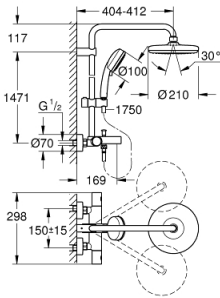

TUOTESELOSTE (1/2)

- Colour: chrome
- Sisältää:
- Vaakasuora käännettävä 390 mm suihkuvarsi
- Termostaatti Grotherm 1000 Cosmopolitan Aquadimmer toiminnolla
- Mahdollistaa vaihdon tuotteeseen:
- Kattosuihku Tempesta 210 (26 408)´
- Suihkukuvio: Rain
- Varustettu pallonivelellä
- Kääntökulma $\pm 15^\circ$
- Ammeen juoksuputki
- erillinen vaihdin käsisuihkuun
- Käsisuihku Tempesta Cosmopolitan 100 (27 571)
- 2 suihkukuvioita: Rain, Jet
- Säädettävä korkeus käsisuihkulle liukuelementin avulla
- Rotaflex TwistStop suihkuletku 1.750 mm 1/2" x 1/2" (28 410)
- GROHE TurboStat kompakti patruuna vaha lämpöelementillä
- GROHE SafeStop lämpötilan rajoitus (38 °C)
- GROHE SafeStop Plus vaihtoehtoinen 43°C lämpötilarajoitin
- GROHE DreamSpray -teknologia saa veden virtaamaan tasaisesti kaikista suuttimista
- GROHE LongLife viimeistely