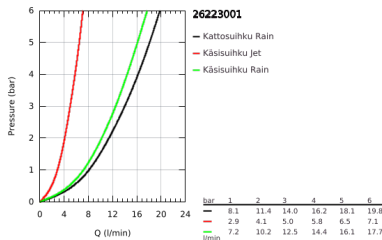

26 223 001 TEMPESTA COSMOPOLITAN SYSTEM 210 SUIHKUJÄRJESTELMÄ AMMETERMOSTAATILLA SEINÄASENNUKSEEN

TUOTESELOSTE (1/2)

- Colour: chrome
- Sisältää:
- Vaakasuora käännettävä 390 mm suihkuvarsi
- Termostaatti Grotherm 1000 Cosmopolitan Aquadimmer toiminnolla
- Mahdollistaa vaihdon tuotteeseen:
- Kattosuihku Tempesta 210 (26 408)´
- Suihkukuvio: Rain
- Varustettu pallonivelellä
- Kääntökulma $\pm 15^\circ$
- Ammeen juoksuputki
- erillinen vaihdin käsisuihkuun
- Käsisuihku Tempesta Cosmopolitan 100 (27 571)
- 2 suihkukuvioita: Rain, Jet
- Säädettävä korkeus käsisuihkulle liukuelementin avulla
- Rotaflex TwistStop suihkuletku 1.750 mm 1/2" x 1/2" (28 410)
- GROHE TurboStat kompakti patruuna vaha lämpöelementillä
- GROHE SafeStop lämpötilan rajoitus (38 °C)
- GROHE SafeStop Plus vaihtoehtoinen 43°C lämpötilarajoitin
- GROHE DreamSpray -teknologia saa veden virtaamaan tasaisesti kaikista suuttimista
- GROHE LongLife viimeistely

Pure Freude
an Wasser

26 223 001 TEMPESTA COSMOPOLITAN SYSTEM 210 SUIHKUJÄRJESTELMÄ AMMETERMOSTAATILLA SEINÄASENNUKSEEN

TUOTESELOSTE (2/2)

- GROHE SpeedClean-kalkinpoistojärjestelmä
- Inner WaterGuide - eristys suojaa pinnan kuumentumiselta
- TwistStop estää suihkuletkun kiertymistä
- Yhteensopiva suoralämmittimen kanssa jossa on vähintään 18 kW/h
- Minimivirtausnopeus 7 l/min.