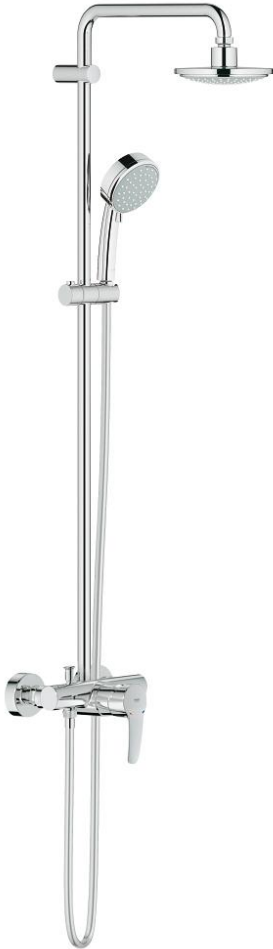

26 224 000 TEMPESTA COSMOPOLITAN 160 SUIHKUJÄRJESTELMÄ YKSIOTESEKOITTIMELLA SEINÄASENNUKSEEN

TUOTESELOSTE

- Colour: chrome
- Sisältää:
 - Vaakasuora käännettävä 390 mm suihkuvarsi
 - exposed single-lever shower mixer with diverter
 - Mahdollistaa vaihdon tuotteeseen:
 - pääsuihku Euphoria Cosmopolitan 160 (28 232 000)
 - Suihkukuvio: Rain
 - Varustettu pallonivelellä
 - Kääntökulma $\pm 15^\circ$
 - Käsisuihku Tempesta Cosmopolitan 100 (27 571)
- 2 suihkukuviota: Rain, Jet
- Säädettyvä korkeus käsisuihkulle liukuelementin avulla
- Silverflex suihkuletku 1750 mm 1/2" x 1/2" (28 388)
- GROHE SilkMove 46 mm:n keraaminen säätöosa
- GROHE DreamSpray -teknologia saa veden virtaamaan tasaisesti kaikista suuttimista
- GROHE LongLife viimeistely
- GROHE SpeedClean-kalkinpoistojärjestelmä
- Inner WaterGuide - eristys suojaa pinnan kuumenemiselta
- TwistStop estää suihkuletkun kiertymisen
- Yhteensopiva suorälämmittimen kanssa jossa on vähintään 18 kW/h
- Minimivirtausnopeus 7 l/min.
- Vähimmäispaine 1,0 baaria

26 224 000 TEMPESTA COSMOPOLITAN 160 SUIHKUJÄRJESTELMÄ YKSIOTESEKOITTIMELLA SEINÄASENNUKSEEN

VARAOSAT, huhtikuuta 2014 – now

- 1: Kahva (Tilausno. 46577000)
- 2: Kansi (Tilausno. 46025000)
- 3: Kasetti (Tilausno. 46048000)
- 4: Vaihdinnuppi (Tilausno. 65648000)
- 5: Vaihdin (Tilausno. 65655000)
- 6: Yksisuuntaventtiili ½" (Tilausno. 08565000)
- 7: Ruuvilitäntä 1/2" (Tilausno. 45044000)
- 8: Epäkeskoliitin (Tilausno. 12662000)
- 9: Liukuosa (Tilausno. 12140000)
- 10: Poistovesikaivo (Tilausno. 0700200M)
- 11: Kuitutiiviste Ø 18,5 x Ø 12 x 2 (Tilausno. 0138900M)
- 12: Poistovesikaivo (Tilausno. 0676800M)
- 13: Suihkujärjestelmän putki jälkiasennukseen (Tilausno. 48053000)*
- 14: Suihkujärjestelmän putki jälkiasennukseen (Tilausno. 48054000)*
- 15: Erikoiskiristin (Tilausno. 19377000)*
- 16: Lämpötilanrajoitin (Tilausno. 46375000)*