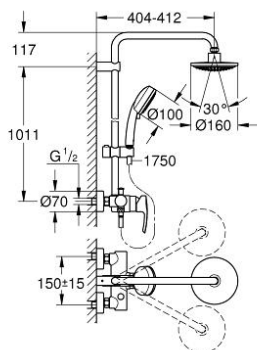

26 224 000 TEMPESTA COSMOPOLITAN 160 SUIHKUJÄRJESTELMÄ YKSIOTESEKOITTIMELLA SEINÄASENNUKSEEN

TUOTESELOSTE

- Colour: chrome
- Sisältää:
 - Vaakasuora käännettävä 390 mm suihkuvarsi
 - exposed single-lever shower mixer with diverter
 - Mahdollistaa vaihdon tuotteeseen:
 - pääsuihku Euphoria Cosmopolitan 160 (28 232 000)
 - Suihkukuvio: Rain
 - Varustettu pallonivelellä
 - Kääntökulma $\pm 15^\circ$
 - Käsisuihku Tempesta Cosmopolitan 100 (27 571)
- 2 suihkukuviota: Rain, Jet
- Säädettyvä korkeus käsisuihkulle liukuelementin avulla
- Silverflex suihkuletku 1750 mm 1/2" x 1/2" (28 388)
- GROHE SilkMove 46 mm:n keraaminen säätöosa
- GROHE DreamSpray -teknologia saa veden virtaamaan tasaisesti kaikista suuttimista
- GROHE LongLife viimeistely
- GROHE SpeedClean-kalkinpoistojärjestelmä
- Inner WaterGuide - eristys suojaa pinnan kuumenemiselta
- TwistStop estää suihkuletkun kiertymisen
- Yhteensopiva suorälämmittimen kanssa jossa on vähintään 18 kW/h
- Minimivirtausnopeus 7 l/min.
- Vähimmäispaine 1,0 baaria

26 224 000 TEMPESTA COSMOPOLITAN 160 SUIHKUJÄRJESTELMÄ YKSIOTESEKOITTIMELLA SEINÄASENNUKSEEN

VARAOSAT, huhtikuuta 2014 – now

- 1: Kahva (Tilausno. 46577000)
- 2: Kansi (Tilausno. 46025000)
- 3: Kasetti (Tilausno. 46048000)
- 4: Vaihdinnuppi (Tilausno. 65648000)
- 5: Vaihdin (Tilausno. 65655000)
- 6: Yksisuuntaventtiili ½" (Tilausno. 08565000)
- 7: Ruuvilitäntä 1/2" (Tilausno. 45044000)
- 8: Epäkeskoliitin (Tilausno. 12662000)
- 9: Liukuosa (Tilausno. 12140000)
- 10: Poistovesikaivo (Tilausno. 0700200M)
- 11: Kuitutiiviste Ø 18,5 x Ø 12 x 2 (Tilausno. 0138900M)
- 12: Poistovesikaivo (Tilausno. 0676800M)
- 13: Suihkujärjestelmän putki jälkiasennukseen (Tilausno. 48053000)*
- 14: Suihkujärjestelmän putki jälkiasennukseen (Tilausno. 48054000)*
- 15: Erikoiskiristin (Tilausno. 19377000)*
- 16: Lämpötilanrajoitin (Tilausno. 46375000)*