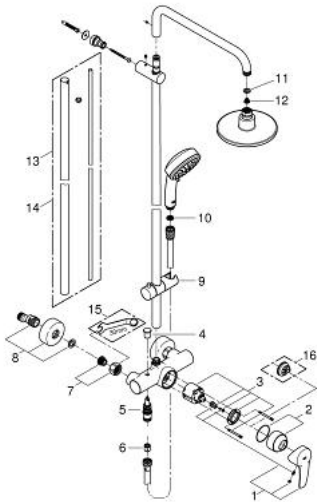

26 224 000 TEMPESTA COSMOPOLITAN 160 SUIHKUJÄRJESTELMÄ YKSIOTESEKOITTIMELLA SEINÄASENNUKSEEN

TUOTESELOSTE

- Colour: chrome
- Sisältää:
 - Vaakasuora käännettävä 390 mm suihkuvarsi
 - exposed single-lever shower mixer with diverter
 - Mahdollistaa vaihdon tuotteeseen:
 - pääsuihku Euphoria Cosmopolitan 160 (28 232 000)
 - Suihkukuvio: Rain
 - Varustettu pallonivelellä
 - Kääntökulma $\pm 15^\circ$
 - Käsisuihku Tempesta Cosmopolitan 100 (27 571)
- 2 suihkukuviota: Rain, Jet
- Säädettyvä korkeus käsisuihkulle liukuelementin avulla
- Silverflex suihkuletku 1750 mm 1/2" x 1/2" (28 388)
- GROHE SilkMove 46 mm:n keraaminen säätöosa
- GROHE DreamSpray -teknologia saa veden virtaamaan tasaisesti kaikista suuttimista
- GROHE LongLife viimeistely
- GROHE SpeedClean-kalkinpoistojärjestelmä
- Inner WaterGuide - eristys suojaa pinnan kuumenemiselta
- TwistStop estää suihkuletkun kiertymisen
- Yhteensopiva suorälämmittimen kanssa jossa on vähintään 18 kW/h
- Minimivirtausnopeus 7 l/min.
- Vähimmäispaine 1,0 baaria

26 224 000 TEMPESTA COSMOPOLITAN 160 SUIHKUJÄRJESTELMÄ YKSIOTESEKOITTIMELLA SEINÄASENNUKSEEN

VARAOSAT, huhtikuuta 2014 – now

- 1: Kahva (Tilausno. 46577000)
- 2: Kansi (Tilausno. 46025000)
- 3: Kasetti (Tilausno. 46048000)
- 4: Vaihdinnuppi (Tilausno. 65648000)
- 5: Vaihdin (Tilausno. 65655000)
- 6: Yksisuuntaventtiili ½" (Tilausno. 08565000)
- 7: Ruuvilitäntä 1/2" (Tilausno. 45044000)
- 8: Epäkeskoliitin (Tilausno. 12662000)
- 9: Liukuosa (Tilausno. 12140000)
- 10: Poistovesikaivo (Tilausno. 0700200M)
- 11: Kuitutiiviste Ø 18,5 x Ø 12 x 2 (Tilausno. 0138900M)
- 12: Poistovesikaivo (Tilausno. 0676800M)
- 13: Suihkujärjestelmän putki jälkiasennukseen (Tilausno. 48053000)*
- 14: Suihkujärjestelmän putki jälkiasennukseen (Tilausno. 48054000)*
- 15: Erikoiskiristin (Tilausno. 19377000)*
- 16: Lämpötilanrajoitin (Tilausno. 46375000)*