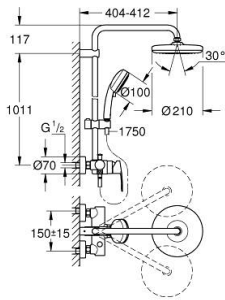

## 26 224 001 TEMPESTA COSMOPOLITAN SYSTEM 210 SUIHKUJÄRJESTELMÄ YKSIOTESEKOITTIMELLA SEINÄASENNUKSEEN

### TUOTESELOSTE

- Colour: chrome
- Sisältää:
  - Vaakasuora käännettävä 390 mm suihkuvarsi
  - exposed single-lever shower mixer with diverter
  - Mahdollistaa vaihdon tuotteeseen:
    - Kattosuihku Tempesta 210 (26 408)&acute;
    - Suihkukuvio: Rain
    - Varustettu pallonivelellä
    - Kääntökulma  $\pm 15^\circ$
    - K&auml;sisuihku Tempesta Cosmopolitan 100 (27 571)
    - 2 suihkukuviota: Rain, Jet
    - Säädettävä korkeus käsissuihkulle liukuelementin avulla
    - Rotaflex TwistStop suihkuletku 1.750 mm 1/2" x 1/2" (28 410)
    - GROHE SilkMove 46 mm:n keraaminen säätöosa
    - GROHE DreamSpray -teknologia saa veden virtaamaan tasaisesti kaikista suuttimista
    - GROHE LongLife viimeistely
    - GROHE SpeedClean-kalkinpoistojärjestelmä
    - Inner WaterGuide - eristys suojaa pinnan kuumenemiselta
    - TwistStop estää suihkuletkun kiertymisen
    - Yhteensopiva suorälämmittimen kanssa jossa on vähintään 18 kW/h
    - Minimivirtausnopeus 7 l/min.

### VARAOSAT, huhtikuuta 2018 – now

- 1: Kahva (Tilausno. 46726000)
- 2: Kansi (Tilausno. 46025000)
- 3: Kasetti (Tilausno. 46048000)
- 4: Vaihdinnuppi (Tilausno. 65648000)
- 5: Vaihdin (Tilausno. 65655000)
- 6: Yksisuuntaventtiili 1/2" (Tilausno. 08565000)
- 7: Ruuviliitäntä 1/2" (Tilausno. 45044000)
- 8: Epäkeskoliitin (Tilausno. 12662000)
- 9: Liukuosa (Tilausno. 12140000)
- 10: Poistovesikaivo (Tilausno. 0700200M)
- 11: Suihkutangon pidike (Tilausno. 48423000)
- 12: Kuitutiiviste Ø 18,5 x Ø 12 x 2 (Tilausno. 0138900M)
- 13: Poistovesikaivo (Tilausno. 48007000)
- 14: Suihkujärjestelmän putki jälkiasennukseen (Tilausno. 48053000)\*
- 15: Suihkujärjestelmän putki jälkiasennukseen (Tilausno. 48054000)\*
- 16: Erikoiskiristin (Tilausno. 19377000)\*
- 17: Lämpötilanrajoitin (Tilausno. 46375000)\*