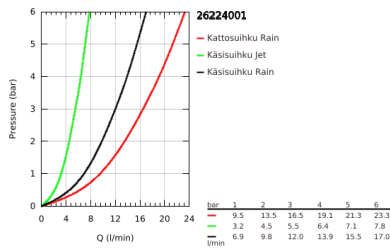

## 26 224 001 TEMPESTA COSMOPOLITAN SYSTEM 210 SUIHKUJÄRJESTELMÄ YKSIOTESEKOITTIMELLA SEINÄASENNUKSEEN

### TUOTESELOSTE

- Colour: chrome
- Sisältää:
  - Vaakasuora käännettävä 390 mm suihkuvarsi
  - exposed single-lever shower mixer with diverter
  - Mahdollistaa vaihdon tuotteeseen:
    - Kattosuihku Tempesta 210 (26 408)&acute;
    - Suihkukuvio: Rain
    - Varustettu pallonivelellä
    - Kääntökulma  $\pm 15^\circ$
    - K&auml;sisuihku Tempesta Cosmopolitan 100 (27 571)
    - 2 suihkukuviota: Rain, Jet
    - Säädettävä korkeus käsissuihkulle liukuelementin avulla
    - Rotaflex TwistStop suihkuletku 1.750 mm 1/2" x 1/2" (28 410)
    - GROHE SilkMove 46 mm:n keraaminen säätöosa
    - GROHE DreamSpray -teknologia saa veden virtaamaan tasaisesti kaikista suuttimista
    - GROHE LongLife viimeistely
    - GROHE SpeedClean-kalkinpoistojärjestelmä
    - Inner WaterGuide - eristys suojaa pinnan kuumenemiselta
    - TwistStop estää suihkuletkun kiertymisen
    - Yhteensopiva suorälämmittimen kanssa jossa on vähintään 18 kW/h
    - Minimivirtausnopeus 7 l/min.