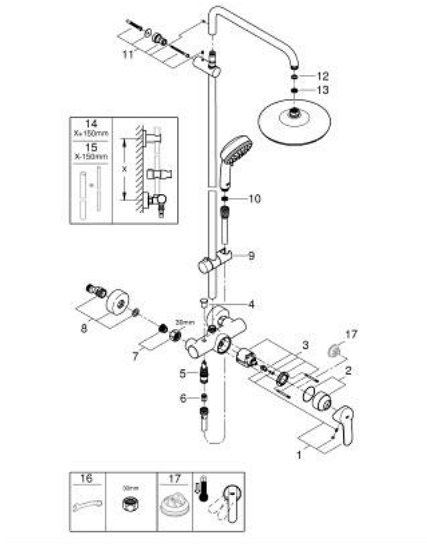

## 26 224 001 TEMPESTA COSMOPOLITAN SYSTEM 210 SUIHKUJÄRJESTELMÄ YKSIOTESEKOITTIMELLA SEINÄASENNUKSEEN

### TUOTESELOSTE

- Colour: chrome
- Sisältää:
  - Vaakasuora käännettävä 390 mm suihkuvarsi
  - exposed single-lever shower mixer with diverter
  - Mahdollistaa vaihdon tuotteeseen:
    - Kattosuihku Tempesta 210 (26 408)&acute;
    - Suihkukuvio: Rain
    - Varustettu pallonivelellä
    - Kääntökulma  $\pm 15^\circ$
    - K&auml;sisuihku Tempesta Cosmopolitan 100 (27 571)
    - 2 suihkukuviota: Rain, Jet
    - Säädettävä korkeus käsissuihkulle liukuelementin avulla
    - Rotaflex TwistStop suihkuletku 1.750 mm 1/2" x 1/2" (28 410)
    - GROHE SilkMove 46 mm:n keraaminen säätöosa
    - GROHE DreamSpray -teknologia saa veden virtaamaan tasaisesti kaikista suuttimista
    - GROHE LongLife viimeistely
    - GROHE SpeedClean-kalkinpoistojärjestelmä
    - Inner WaterGuide - eristys suojaa pinnan kuumenemiselta
    - TwistStop estää suihkuletkun kiertymisen
    - Yhteensopiva suorälämmittimen kanssa jossa on vähintään 18 kW/h
    - Minimivirtausnopeus 7 l/min.

### VARAOSAT, huhtikuuta 2018 – now

- 1: Kahva (Tilausno. 46726000)
- 2: Kansi (Tilausno. 46025000)
- 3: Kasetti (Tilausno. 46048000)
- 4: Vaihdinnuppi (Tilausno. 65648000)
- 5: Vaihdin (Tilausno. 65655000)
- 6: Yksisuuntaventtiili 1/2" (Tilausno. 08565000)
- 7: Ruuviliitäntä 1/2" (Tilausno. 45044000)
- 8: Epäkeskoliitin (Tilausno. 12662000)
- 9: Liukuosa (Tilausno. 12140000)
- 10: Poistovesikaivo (Tilausno. 0700200M)
- 11: Suihkutangon pidike (Tilausno. 48423000)
- 12: Kuitutiiviste Ø 18,5 x Ø 12 x 2 (Tilausno. 0138900M)
- 13: Poistovesikaivo (Tilausno. 48007000)
- 14: Suihkujärjestelmän putki jälkiasennukseen (Tilausno. 48053000)\*
- 15: Suihkujärjestelmän putki jälkiasennukseen (Tilausno. 48054000)\*
- 16: Erikoiskiristin (Tilausno. 19377000)\*
- 17: Lämpötilanrajoitin (Tilausno. 46375000)\*