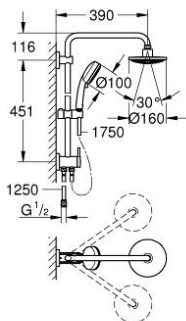

### TUOTESELOSTE

- Colour: chrome
- Sisältää:
  - Vaakasuora käännettävä 390 mm suihkuvarsi
  - Vaihdin katto- ja käsisuihkun välillä
  - pääsuihku Euphoria Cosmopolitan 160 (28 232 000)
  - Suihkukuvio: Rain
  - Varustettu palloniveellä
  - Kääntökulma  $\pm 15^\circ$
- K&auml;sisuihku Tempesta Cosmopolitan 100 (27 571)
- 2 suihkukuviota: Rain, Jet
- Säädettävä korkeus käsisuihkulle liukuelementin avulla
- Silverflex suihkuletku 1750 mm 1/2" x 1/2" (28 388)
- Silverflex suihkuletku 1250 mm (28 362)
- connection to water supply with 1/2"-thread of the 1250 mm shower hose to faucet / wall union
- GROHE DreamSpray -teknologia saa veden virtaamaan tasaisesti kaikista suuttimista
- GROHE LongLife viimeistely
- GROHE SpeedClean-kalkinpoistojärjestelmä
- Inner WaterGuide -eristys suojaa pinnan kuumenemiselta
- TwistStop estää suihkuletkun kiertymisen
- Yhteensopiva suorälämmittimen kanssa jossa on vähintään 18 kW/h
- Minimivirtausnopeus 7 l/min.
- Vähimmäispaine 1,0 baaria

### VARAOSAT, elokuuta 2017 – now

1: Kuitutiiviste Ø 18,5 x Ø 12 x 2 (Tilausno. 0138900M)

2: Poistovesikaivo (Tilausno. 0676800M)

3: Poistovesikaivo (Tilausno. 0700200M)

4: Liukuosa (Tilausno. 12140000)

5: Vaihtosarja kiertventtiiliin (Tilausno. 45915000)