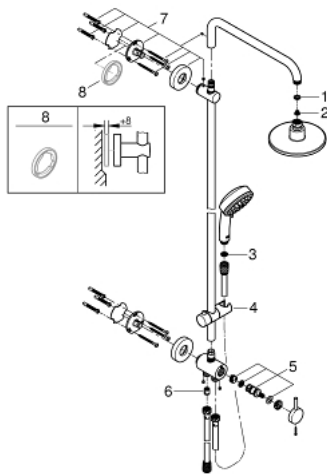

### TUOTESELOSTE

- Colour: chrome
- Sisältää:
  - Vaakasuora käännettävä 390 mm suihkuvarsi
  - Vaihdin katto- ja käsisuihkun välillä
  - pääsuihku Euphoria Cosmopolitan 160 (28 232 000)
  - Suihkukuvio: Rain
  - Varustettu palloniveellä
  - Kääntökulma  $\pm 15^\circ$
- K&auml;sisuihku Tempesta Cosmopolitan 100 (27 571)
- 2 suihkukuviota: Rain, Jet
- Säädettävä korkeus käsisuihkulle liukuelementin avulla
- Silverflex suihkuletku 1750 mm 1/2" x 1/2" (28 388)
- Silverflex suihkuletku 1250 mm (28 362)
- connection to water supply with 1/2"-thread of the 1250 mm shower hose to faucet / wall union
- GROHE DreamSpray -teknologia saa veden virtaamaan tasaisesti kaikista suuttimista
- GROHE LongLife viimeistely
- GROHE SpeedClean-kalkinpoistojärjestelmä
- Inner WaterGuide -eristys suojaa pinnan kuumenemiselta
- TwistStop estää suihkuletkun kiertymisen
- Yhteensopiva suorälämmittimen kanssa jossa on vähintään 18 kW/h
- Minimivirtausnopeus 7 l/min.
- Vähimmäispaine 1,0 baaria

### VARAOSAT, elokuuta 2017 – now

1: Kuitutiiviste Ø 18,5 x Ø 12 x 2 (Tilausno. 0138900M)

2: Poistovesikaivo (Tilausno. 0676800M)

3: Poistovesikaivo (Tilausno. 0700200M)

4: Liukuosa (Tilausno. 12140000)

5: Vaihtosarja kiertventtiiliin (Tilausno. 45915000)