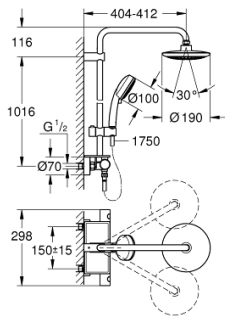

### TUOTESELOSTE

- Colour: chrome
- Vaakasuora käännettävä 390 mm suihkuvarsi
- Termostaatti Aquadimmer vaihtimella.
- Mahdollistaa vaihdon tuotteeseen:
- pääsuihku 190 1 suihku (27 370)
- Suihkukuvio: Rain
- Varustettu palloniveellä
- Kääntökulma  $\pm 15^\circ$
- hand shower 100 3 sprays: GROHE Rain O<sup>2</sup>, Rain, Massage (27 574)
- Säädetty korkeus käsisisuihulle liukuelementin avulla
- GROHE EasyReach -suihkuhyly
- Silverflex suihkuletku 1750 mm 1/2" x 1/2" (28 388)
- 9,5 l/min. vakiovirtaaman rajoitin
- GROHE EcoJoy-teknologia pienempään vedenkulutukseen ja täydelliseen suihkuun
- GROHE TurboStat kompakti patruuna vaha lämpöelementillä
- GROHE SafeStop lämpötilan rajoitus (38 °C)
- GROHE SafeStop Plus vaihtoehtoinen 43°C lämpötilarajoitin
- GROHE DreamSpray -teknologia saa veden virtaamaan tasaisesti kaikista suuttimista
- GROHE LongLife viimeistely
- GROHE SpeedClean-kalkinpoistojärjestelmä
- Inner WaterGuide -eristys suojaa pinnan kuumenemiselta
- TwistStop estää suihkuletkun kiertymistä
- Yhteensopiva suorälämmittimen kanssa jossa on vähintään 18 kW/h