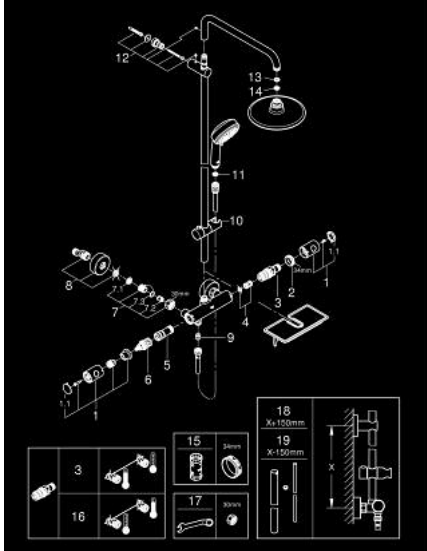

26 249 000 EUPHORIA SYSTEM 190 SUIHKUJÄRJESTELMÄ TERMOSTAATILLA SEINÄASENNUKSEEN

VARAOSAT, toukokuuta 2018 – now

1. 1: Kahva 1/2" (Tilausno. 47984000)
   - 1.1: Huuhtelupainike (Tilausno. 6458500M)
   - 2: Asennusrenkas (Tilausno. 47743000)
   - 3: Thermostatic compact cartridge 1/2" (Tilausno. 47439000)
   - 4: Puskuri (Tilausno. 47398000)
   - 5: Veden virtaus (Tilausno. 47751000)
   - 6: Aquadimmer (Tilausno. 12433000)
   - 7: Yksisuuntaventtiili 1/2" (Tilausno. 47189000)
   - 7.1: Roskasiivilä (Tilausno. 0726400M)
   - 7.2: Yksisuuntaventtiili 1/2" (Tilausno. 08565000)
   - 7.3: O-renkas Ø 17 x Ø 2 (Tilausno. 0305500M)
   - 8: Epäkeskoliitin (Tilausno. 12662000)
   - 9: Yksisuuntaventtiili 1/2" (Tilausno. 08565000)
   - 10: Liukuosa (Tilausno. 12140000)
   - 11: Poistovesikaivo (Tilausno. 0700200M)
   - 12: Suihkutangon pidike (Tilausno. 48423000)
   - 13: Kuitutiiviste Ø 18,5 x Ø 12 x 2 (Tilausno. 0138900M)
   - 14: Poistovesikaivo (Tilausno. 0676800M)
   - 15: Holkkiavain (Tilausno. 19332000)*
   - 16: GROHE TurboStat cartridge 1/2" (Tilausno. 47175000)*
   - 17: Erikoiskiristin (Tilausno. 19377000)*
   - 18: Suihkujärjestelmän putki jälkiasennukseen (Tilausno. 48053000)*
   - 19: Suihkujärjestelmän putki jälkiasennukseen (Tilausno. 48054000)*
2. Erikoistarvikkeet