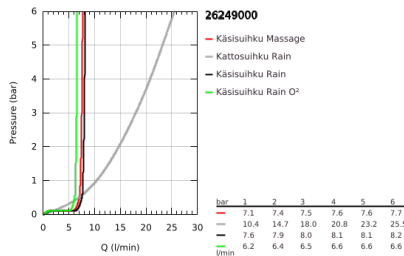

### TUOTESELOSTE

- Colour: chrome
- Vaakasuora käännettävä 390 mm suihkuvarsi
- Termostaatti Aquadimmer vaihtimella.
- Mahdollistaa vaihdon tuotteeseen:
- pääsuihku 190 1 suihku (27 370)
- Suihkukuvio: Rain
- Varustettu palloniveellä
- Kääntökulma  $\pm 15^\circ$
- hand shower 100 3 sprays: GROHE Rain O<sup>2</sup>, Rain, Massage (27 574)
- Säädetty korkeus käsisisuihulle liukuelementin avulla
- GROHE EasyReach -suihkuhyly
- Silverflex suihkuletku 1750 mm 1/2" x 1/2" (28 388)
- 9,5 l/min. vakiovirtaaman rajoitin
- GROHE EcoJoy-teknologia pienempään vedenkulutukseen ja täydelliseen suihkuun
- GROHE TurboStat kompakti patruuna vaha lämpöelementillä
- GROHE SafeStop lämpötilan rajoitus (38 °C)
- GROHE SafeStop Plus vaihtoehtoinen 43°C lämpötilarajoitin
- GROHE DreamSpray -teknologia saa veden virtaamaan tasaisesti kaikista suuttimista
- GROHE LongLife viimeistely
- GROHE SpeedClean-kalkinpoistojärjestelmä
- Inner WaterGuide -eristys suojaa pinnan kuumenemiselta
- TwistStop estää suihkuletkun kiertymistä
- Yhteensopiva suorälämmittimen kanssa jossa on vähintään 18 kW/h