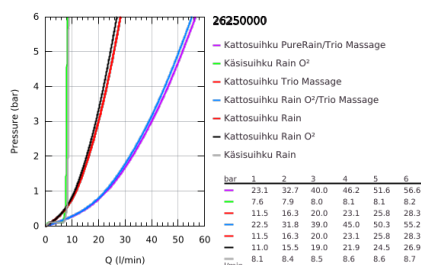

## 26 250 000 RAINSHOWER SYSTEM SMARTCONTROL DUO 360 SUIHKUJÄRJESTELMÄ THERMOSTAATILLA SEINÄASENNUKSEEN

### TUOTESELOSTE

- Colour: chrome
- Sisältää:
  - vaakasuora 500 mm:n suihkuvarsi
  - SmartControl -termostaatti
  - Mahdollistaa vaihdon tuotteeseen:
    - head shower Rainshower Duo 360, spray plate chrome
    - spray patterns: GROHE PureRain/GROHE Rain O<sup>2</sup> spray\* and TrioMassage
  - käsisisuihku Power&Soul 115 (27 671)
  - hand shower wall holder (27 055)
  - Silverflex suihkuletku 1750 mm 1/2" x 1/2" (28 388)
  - minimum flow rate 10 l/min.
  - GROHE DreamSpray -teknologia saa veden virtaamaan tasaisesti kaikista suuttimista
  - GROHE LongLife viimeistely
  - GROHE CoolTouch Ei palovammariskiä
  - GROHE TurboStat kompakti patruuna vaha lämpöelementillä
  - GROHE EcoJoy-teknologia pienempään vedenkulutukseen ja täydelliseen suihkuun
  - GROHE SafeStop lämpötilan rajoitus (38 °C)
  - GROHE SafeStop Plus vaihtoehtoinen 43°C lämpötilarajoitin
  - GROHE SmartControl ON-OFF -painike, käännä säätääksesi virtausta GROHE EcoJoy -virtauksesta Full Flow -virtaukseen
  - GROHE EasyReach -suihkuhyllä
  - GROHE SpeedClean-kalkinpoistojärjestelmä
  - Inner WaterGuide - eristys suojaa pinnan kuumenemiselta
  - Yhteensopiva suorälämmittimen kanssa jossa on vähintään 18 kW/h
  - TwistStop estää suihkuletkun kiertymisen
  - \* to be decided at first installation; factory default setting: GROHE PureRain