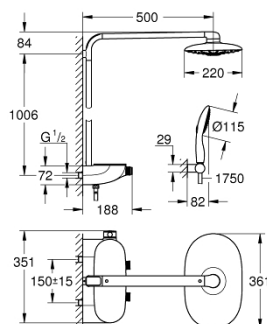

### TUOTESELOSTE

- Colour: chrome
- Sisältää:
  - vaakasuora 500 mm:n suihkuvarsi
  - SmartControl -termostaatti
  - Mahdollistaa vaihdon tuotteeseen:
    - head shower Rainshower Duo 360, spray plate chrome
    - spray patterns: GROHE PureRain/GROHE Rain O<sup>2</sup> spray\* and TrioMassage
  - käsisisuihku Power&Soul 115 (27 671)
  - hand shower wall holder (27 055)
  - Silverflex suihkuletku 1750 mm 1/2" x 1/2" (28 388)
  - minimum flow rate 10 l/min.
  - GROHE DreamSpray -teknologia saa veden virtaamaan tasaisesti kaikista suuttimista
  - GROHE LongLife viimeistely
  - GROHE CoolTouch Ei palovammariskiä
  - GROHE TurboStat kompakti patruuna vaha lämpöelementillä
  - GROHE EcoJoy-teknologia pienempään vedenkulutukseen ja täydelliseen suihkuun
  - GROHE SafeStop lämpötilan rajoitus (38 °C)
  - GROHE SafeStop Plus vaihtoehtoinen 43°C lämpötilarajoitin
  - GROHE SmartControl ON-OFF -painike, käännä säätääksesi virtausta GROHE EcoJoy -virtauksesta Full Flow -virtaukseen
  - GROHE EasyReach -suihkuhyllä
  - GROHE SpeedClean-kalkinpoistojärjestelmä
  - Inner WaterGuide - eristys suojaa pinnan kuumenemiselta
  - Yhteensopiva suorälämmittimen kanssa jossa on vähintään 18 kW/h
  - TwistStop estää suihkuletkun kiertymisen
  - \* to be decided at first installation; factory default setting: GROHE PureRain

### VARAOSAT, lokakuuta 2018 – now

- 1: Thermostatic compact cartridge 1/2" (Tilausno. 47439000)
- 2: Kasetti (Tilausno. 48297000)
- 3: Yksisuuntaventtiili 1/2" (Tilausno. 4901000M)
- 4: Yksisuuntaventtiili 1/2" (Tilausno. 08565000)
- 5: Poistovesikaivo (Tilausno. 0700200M)
- 6: Spray face (Tilausno. 48348000)
- 7: Kansi (Tilausno. 48482000)
- 8: Holkkiavain (Tilausno. 49059000)\*
- 9: GROHE TurboStat cartridge 1/2" (Tilausno. 47175000)\*
- 10: Seinäkiinnikkeen korotuspala