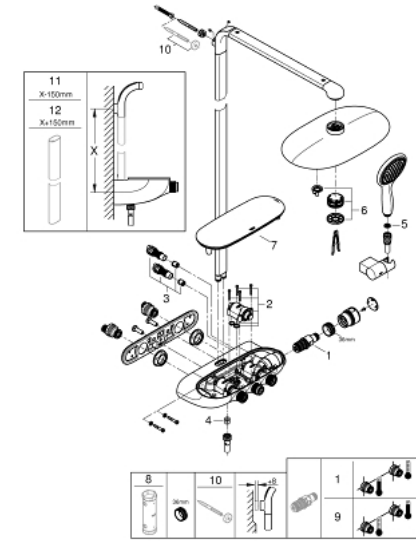

### TUOTESELOSTE

- Colour: chrome
- Sisältää:
  - vaakasuora 500 mm:n suihkuvarsi
  - SmartControl -termostaatti
  - Mahdollistaa vaihdon tuotteeseen:
    - head shower Rainshower Duo 360, spray plate chrome
    - spray patterns: GROHE PureRain/GROHE Rain O<sup>2</sup> spray\* and TrioMassage
  - käsisisuihku Power&Soul 115 (27 671)
  - hand shower wall holder (27 055)
  - Silverflex suihkuletku 1750 mm 1/2" x 1/2" (28 388)
  - minimum flow rate 10 l/min.
  - GROHE DreamSpray -teknologia saa veden virtaamaan tasaisesti kaikista suuttimista
  - GROHE LongLife viimeistely
  - GROHE CoolTouch Ei palovammariskiä
  - GROHE TurboStat kompakti patruuna vaha lämpöelementillä
  - GROHE EcoJoy-teknologia pienempään vedenkulutukseen ja täydelliseen suihkuun
  - GROHE SafeStop lämpötilan rajoitus (38 °C)
  - GROHE SafeStop Plus vaihtoehtoinen 43°C lämpötilarajoitin
  - GROHE SmartControl ON-OFF -painike, käännä säätääksesi virtausta GROHE EcoJoy -virtauksesta Full Flow -virtaukseen
  - GROHE EasyReach -suihkuhyllä
  - GROHE SpeedClean-kalkinpoistojärjestelmä
  - Inner WaterGuide - eristys suojaa pinnan kuumenemiselta
  - Yhteensopiva suorälämmittimen kanssa jossa on vähintään 18 kW/h
  - TwistStop estää suihkuletkun kiertymisen
  - \* to be decided at first installation; factory default setting: GROHE PureRain

### VARAOSAT, lokakuuta 2018 – now

- 1: Thermostatic compact cartridge 1/2" (Tilausno. 47439000)
- 2: Kasetti (Tilausno. 48297000)
- 3: Yksisuuntaventtiili 1/2" (Tilausno. 4901000M)
- 4: Yksisuuntaventtiili 1/2" (Tilausno. 08565000)
- 5: Poistovesikaivo (Tilausno. 0700200M)
- 6: Spray face (Tilausno. 48348000)
- 7: Kansi (Tilausno. 48482000)
- 8: Holkkiavain (Tilausno. 49059000)\*
- 9: GROHE TurboStat cartridge 1/2" (Tilausno. 47175000)\*
- 10: Seinäkiinnikkeen korotuspala