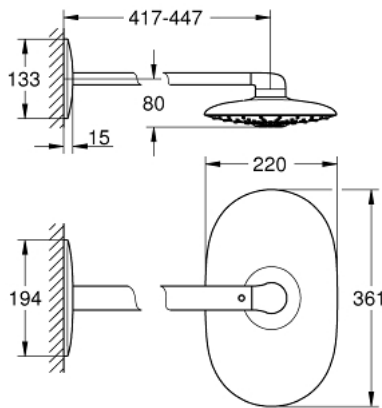

## 26 254 000 RAINSHOWER DUO 360 HEAD SHOWER SET 450 MM, 2 SPRAYS

### TUOTESELOSTE

- Colour: chrome
- Sisältää:
  - head shower Rainshower Duo 360, spray plate chrome
  - spray patterns: GROHE PureRain/GROHE Rain O<sup>2</sup> spray\* and TrioMassage
- maximum flow rate (at 3 bar): 40 l/min
- Vaakasuora 450 mm:n suihkuvarsi
- GROHE DreamSpray -teknologia saa veden virtaamaan tasaisesti kaikista suuttimista
- GROHE LongLife viimeistely
- GROHE SpeedClean-kalkinpoistojärjestelmä
- Inner WaterGuide - eristys suojaa pinnan kuumenemiselta
- edellyttää esiasennussarjaa 26 264 – tilattava erikseen
- \* to be decided at first installation; factory default setting: GROHE PureRain

26 254 000 **RAINSHOWER DUO 360 HEAD SHOWER SET 450 MM, 2 SPRAYS**

**VARAOSAT**, heinäkuuta 2014 – now

1: Spray face (Tilausno. 48348000)