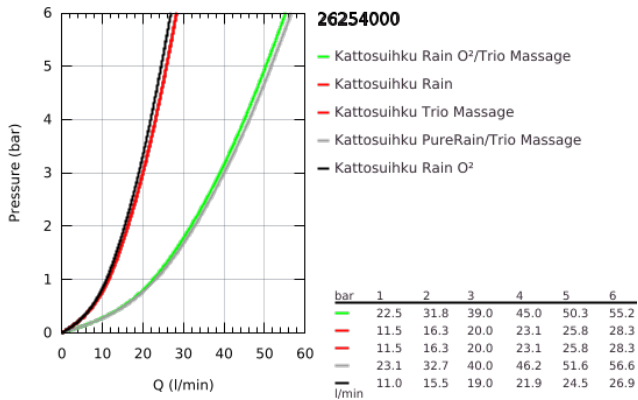

## 26 254 000 RAINSHOWER DUO 360 HEAD SHOWER SET 450 MM, 2 SPRAYS

### TUOTESELOSTE

- Colour: chrome
- Sisältää:
  - head shower Rainshower Duo 360, spray plate chrome
  - spray patterns: GROHE PureRain/GROHE Rain O<sup>2</sup> spray\* and TrioMassage
- maximum flow rate (at 3 bar): 40 l/min
- Vaakasuora 450 mm:n suihkuvarsi
- GROHE DreamSpray -teknologia saa veden virtaamaan tasaisesti kaikista suuttimista
- GROHE LongLife viimeistely
- GROHE SpeedClean-kalkinpoistojärjestelmä
- Inner WaterGuide - eristys suojaa pinnan kuumenemiselta
- edellyttää esiasennussarjaa 26 264 – tilattava erikseen
- \* to be decided at first installation; factory default setting: GROHE PureRain