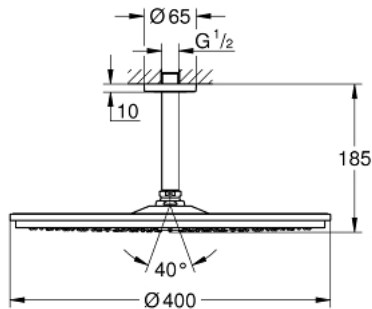

26 256 000 RAINSHOWER COSMOPOLITAN 400 KATTOSUIHKUSETTI 142 MM, 1 SUIHKUTUSTAPA

TUOTESELOSTE

- Colour: chrome
- Sisältää:
 - head shower Rainshower Cosmopolitan 400 (28 778)
 - Suihkukuvio: Rain
 - maximum flow rate (at 3 bar): 7.5 l/min
- Suihkuvarsi Rainshower katto 142 mm (28 724)
- GROHE DreamSpray -teknologia saa veden virtaamaan tasaisesti kaikista suuttimista
- GROHE LongLife viimeistely
- GROHE SpeedClean-kalkinpoistojärjestelmä
- Soveltuu läpivirtauslämmittimelle

26 256 000 **RAINSHOWER COSMOPOLITAN 400 KATTOSUIHKUSETTI 142 MM, 1
SUIHKUTUSTAPA**

VARAOSAT, elokuuta 2015 – now

1: Varaosasetti (Tilausno. 45933000)

2: Täyttöputki (Tilausno. 11741000)