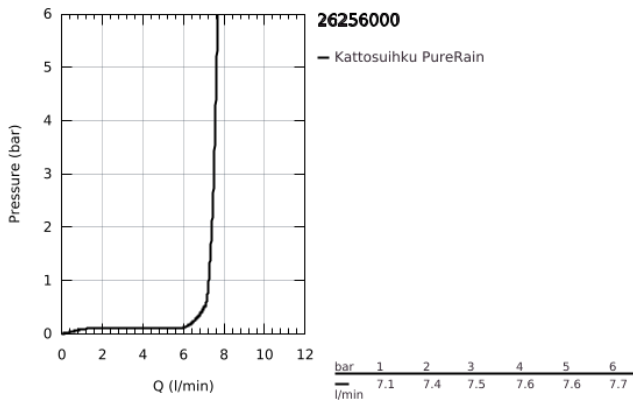

26 256 000 RAINSHOWER COSMOPOLITAN 400 KATTOSUIHKUSETTI 142 MM, 1 SUIHKUTUSTAPA

TUOTESELOSTE

- Colour: chrome
- Sisältää:
 - head shower Rainshower Cosmopolitan 400 (28 778)
 - Suihkukuvio: Rain
 - maximum flow rate (at 3 bar): 7.5 l/min
- Suihkuvarsi Rainshower katto 142 mm (28 724)
- GROHE DreamSpray -teknologia saa veden virtaamaan tasaisesti kaikista suuttimista
- GROHE LongLife viimeistely
- GROHE SpeedClean-kalkinpoistojärjestelmä
- Soveltuu läpivirtauslämmittimelle

26 256 000 **RAINSHOWER COSMOPOLITAN 400 KATTOSUIHKUSETTI 142 MM, 1
SUIHKUTUSTAPA**

VARAOSAT, elokuuta 2015 – now

1: Varaosasetti (Tilausno. 45933000)

2: Täyttöputki (Tilausno. 11741000)