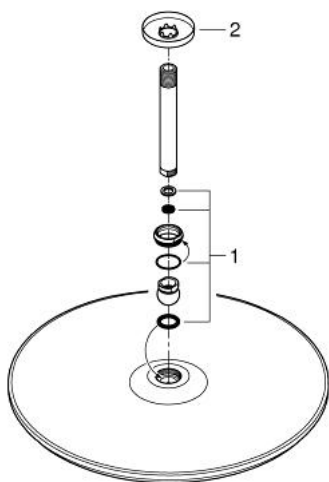

26 256 000 RAINSHOWER COSMOPOLITAN 400 KATTOSUIHKUSETTI 142 MM, 1 SUIHKUTUSTAPA

TUOTESELOSTE

- Colour: chrome
- Sisältää:
 - head shower Rainshower Cosmopolitan 400 (28 778)
 - Suihkukuvio: Rain
 - maximum flow rate (at 3 bar): 7.5 l/min
- Suihkuvarsi Rainshower katto 142 mm (28 724)
- GROHE DreamSpray -teknologia saa veden virtaamaan tasaisesti kaikista suuttimista
- GROHE LongLife viimeistely
- GROHE SpeedClean-kalkinpoistojärjestelmä
- Soveltuu läpivirtauslämmittimelle

26 256 000 **RAINSHOWER COSMOPOLITAN 400 KATTOSUIHKUSETTI 142 MM, 1
SUIHKUTUSTAPA**

VARAOSAT, elokuuta 2015 – now

1: Varaosasetti (Tilausno. 45933000)

2: Täyttöputki (Tilausno. 11741000)