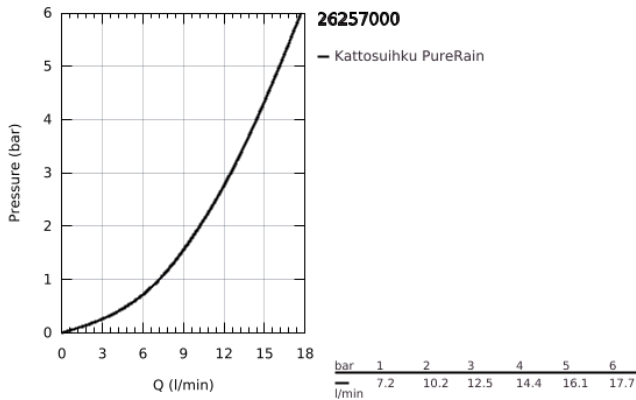

26 257 000 RAINSHOWER 310 KATTOSUIHKUSETTI 422 MM, 1 SUIHKUTUSTAPA

TUOTESELOSTE

- Colour: chrome
- Sisältää:
 - Rainshower Cosmopolitan 310 -pääsuihku (27 477 000)
 - Suihkukuvio: Rain
 - maximum flow rate (at 3 bar): 12.5 l/min
 - Suihkuvarsi 422 mm (26 146 000)
- GROHE DreamSpray -teknologia saa veden virtaamaan tasaisesti kaikista suuttimista
- GROHE LongLife viimeistely
- GROHE SpeedClean-kalkinpoistojärjestelmä
- Soveltuu läpivirtauslämmittimelle