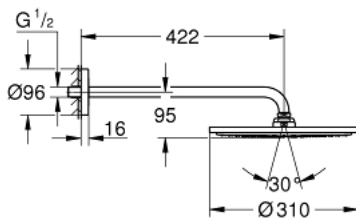

26 257 000 RAINSHOWER 310 KATTOSUIHKUSETTI 422 MM, 1 SUIHKUTUSTAPA

TUOTESELOSTE

- Colour: chrome
- Sisältää:
 - Rainshower Cosmopolitan 310 -pääsuihku (27 477 000)
 - Suihkukuvio: Rain
 - maximum flow rate (at 3 bar): 12.5 l/min
 - Suihkuvarsi 422 mm (26 146 000)
- GROHE DreamSpray -teknologia saa veden virtaamaan tasaisesti kaikista suuttimista
- GROHE LongLife viimeistely
- GROHE SpeedClean-kalkinpoistojärjestelmä
- Soveltuu läpivirtauslämmittimelle

26 257 000 **RAINSHOWER 310 KATTOSUIHKUSETTI 422 MM, 1 SUIHKUTUSTAPA**

VARAOSAT, elokuuta 2014 – now

1: Varaosasetti (Tilausno. 45933000)