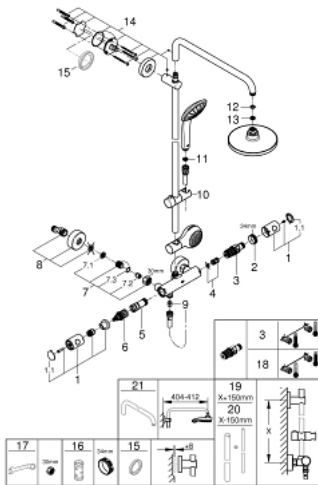

26 273 000 EUPHORIA SYSTEM 180 SUIHKUJÄRJESTELMÄ TERMOSTAATILLA SEINÄASENNUKSEEN

VARAOSAT, heinäkuuta 2017 – now

- 1: Kahva 1/2" (Tilausno. 47984000)
- 1.1: Huuhtelupainike (Tilausno. 6458500M)
- 2: Asennusrenkas (Tilausno. 47743000)
- 3: Thermostatic compact cartridge 1/2" (Tilausno. 47439000)
- 4: Puskuri (Tilausno. 47398000)
- 5: Veden virtaus (Tilausno. 47751000)
- 6: Aquadimmer (Tilausno. 12433000)
- 7: Yksisuuntaventtiili 1/2" (Tilausno. 47189000)
- 7.1: Roskasiivilä (Tilausno. 0726400M)
- 7.2: Yksisuuntaventtiili 1/2" (Tilausno. 08565000)
- 7.3: O-renkas Ø 17 x Ø 2 (Tilausno. 0305500M)
- 8: Epäkeskoliitin (Tilausno. 12662000)
- 9: Yksisuuntaventtiili 1/2" (Tilausno. 08565000)
- 10: Liukuosa (Tilausno. 12140000)
- 11: Poistovesikaivo (Tilausno. 0700200M)
- 12: Kuitutiiviste Ø 18,5 x Ø 12 x 2 (Tilausno. 0138900M)
- 13: Poistovesikaivo (Tilausno. 48007000)
- 14: Suihkutangon pidike (Tilausno. 48279000)
- 15: Seinäkiinnikkeen korotuspala
(Tilausno. 27180000)*
- 16: Holkkiavain (Tilausno. 19332000)*
- 17: Erikoiskiristin (Tilausno. 19377000)*
- 18: GROHE TurboStat cartridge 1/2" (Tilausno. 47175000)*
- 19: Suihkujärjestelmän putki jälkiasennukseen (Tilausno. 48053000)*
- 20: Suihkujärjestelmän putki jälkiasennukseen (Tilausno. 48054000)*
- 21: Suihkuvarsi suihkujärjestelmiin (Tilausno. 14047000)*