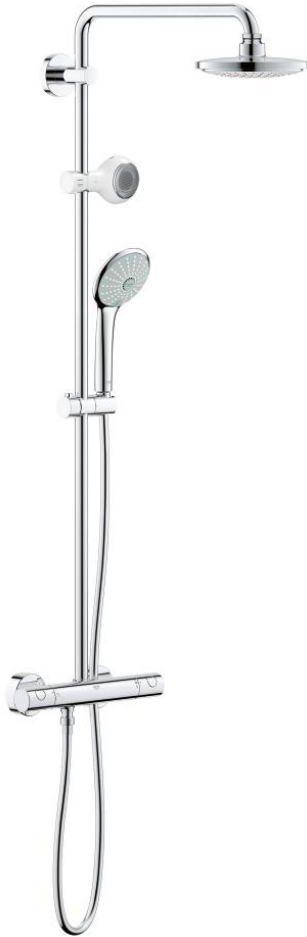

26 273 000 EUPHORIA SYSTEM 180 SUIHKUJÄRJESTELMÄ TERMOSTAATILLA SEINÄASENNUKSEEN

TUOTESELOSTE

- Colour: chrome
- Sisältää:
 - Aquatunes wireless shower speaker (26 268 LV0)
 - Vaakasuora kääntyvä 450 mm suihkuvarsi
 - Termostaatti Aquadimmer vaihtimella.
- Mahdollistaa vaihdon tuotteeseen:
 - Yläsuihku Euphoria Cosmopolitan 180(27 491 000)
- Suihkukuvio: Rain
- Varustettu pallonivelellä
- Kääntökulma $\pm 15^\circ$
- Euphoria 110 Massage (27 221 000) käsisuihku
- Säädettävä korkeus käsisuihkulle liukuelementin avulla
- Silverflex suihkuletku 1750 mm 1/2" x 1/2" (28 388)
- Minimivirtausnopeus 7 l/min.
- GROHE DreamSpray -teknologia saa veden virtaamaan tasaisesti kaikista suuttimista
- GROHE LongLife viimeistely
- GROHE TurboStat kompakti patruuna vaha lämpöelementillä
- GROHE SpeedClean-kalkinpoistojärjestelmä
- Inner WaterGuide - eristys suojaa pinnan kuumenemiselta
- TwistStop estää suihkuletkun kiertymisen
- Yhteensopiva suoralämmittimen kanssa jossa on vähintään 18 kW/h
- Valinnainen lisäosa: GROHE EasyReach saippuateline (26 362 LN0), ostettavana erikseen