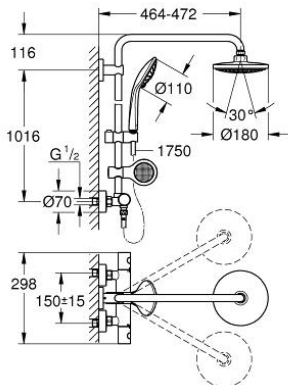

26 273 000 EUPHORIA SYSTEM 180 SUIHKUJÄRJESTELMÄ TERMOSTAATILLA SEINÄASENNUKSEEN

TUOTESELOSTE

- Colour: chrome
- Sisältää:
  - Aquatunes wireless shower speaker (26 268 LV0)
  - Vaakasuora kääntyvä 450 mm suihkuvarsi
  - Termostaatti Aquadimmer vaihtimella.
- Mahdollistaa vaihdon tuotteeseen:
  - Yläsuihku Euphoria Cosmopolitan 180(27 491 000)
- Suihkukuvio: Rain
- Varustettu pallonivelellä
- Kääntökulma $\pm 15^\circ$
- Euphoria 110 Massage (27 221 000) käsisuihku
- Säädettävä korkeus käsisuihkulle liukuelementin avulla
- Silverflex suihkuletku 1750 mm 1/2" x 1/2" (28 388)
- Minimivirtausnopeus 7 l/min.
- GROHE DreamSpray -teknologia saa veden virtaamaan tasaisesti kaikista suuttimista
- GROHE LongLife viimeistely
- GROHE TurboStat kompakti patruuna vaha lämpöelementillä
- GROHE SpeedClean-kalkinpoistojärjestelmä
- Inner WaterGuide - eristys suojaa pinnan kuumenemiselta
- TwistStop estää suihkuletkun kiertymisen
- Yhteensopiva suoralämmittimen kanssa jossa on vähintään 18 kW/h
- Valinnainen lisäosa: GROHE EasyReach saippuateline (26 362 LN0), ostettavana erikseen