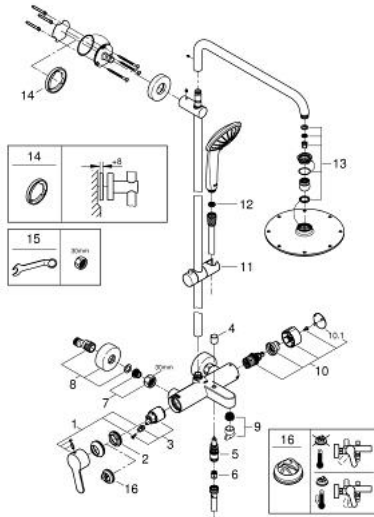

26 314 000 EUPHORIA SYSTEM 210 SHOWER SYSTEM WITH SINGLE LEVER BATH MIXER FOR WALL MOUNTING

VARAOSAT, lokakuuta 2014 – now

- 1: Kahva (Tilausno. 46750000)
- 2: RuuvikytKentä (Tilausno. 46460000)
- 3: Kasetti (Tilausno. 46374000)
- 4: Vaihdinnuppi (Tilausno. 64309000)
- 5: Vaihdin (Tilausno. 65655000)
- 6: Yksisuuntaventtiili 1/2" (Tilausno. 08565000)
- 7: Ruuviliitäntä 1/2" (Tilausno. 45044000)
- 8: Epäkeskoliitin (Tilausno. 12662000)
- 9: Poresuutin (Tilausno. 13926000)
- 10: Vaihdin (Tilausno. 46921000)
- 10.1: Huuhtelupainike (Tilausno. 4788300M)
- 11: Liukuosa (Tilausno. 12140000)
- 12: Poistovesikaivo (Tilausno. 0700200M)
- 13: Varaosasetti (Tilausno. 45933000)
- 14: Seinäkiinnikkeen korotuspala

(Tilausno. 27180000)*

15: Erikoiskiristin (Tilausno. 19377000)*

16: Lämpötilanrajoitin (Tilausno. 46375000)*

* Erikoistarvikkeet