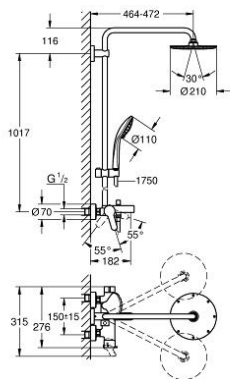

### TUOTESELOSTE

- Colour: chrome
- Sisältää:
- Vaakasuora kääntyvä 450 mm suihkuvarsi
- exposed single-lever bath mixer with diverter handle
- Mahdollistaa vaihdon tuotteeseen:
- Metallinen Rainshower Cosmopolitan 210 kattosuihku (28 368)
- Suihkukuvio: Rain
- Varustettu pallonivelellä
- Kääntökulma  $\pm 15^\circ$
- Ammeen juoksuputki
- erillinen vaihdin käsisuihkuun
- Euphoria 110 Massage (27 221 000) käsisuihku
- Suihkutustapaa: Rain, SmartRain, Massage
- Säädettävä korkeus käsisuihkulle liukuelementin avulla
- Silverflex suihkuletku 1750 mm 1/2" x 1/2" (28 388)
- distance between single-lever mixer and upper bracket: 1011 mm
- GROHE SilkMove 35 mm:n keraaminen säätöosa
- GROHE DreamSpray -teknologia saa veden virtaamaan tasaisesti kaikista suuttimista
- GROHE LongLife viimeistely
- GROHE SpeedClean-kalkinpoistojärjestelmä
- Inner WaterGuide - eristys suojaa pinnan kuumenemiselta
- TwistStop estää suihkuletkun kiertymisen
- Yhteensopiva suorälämmittimen kanssa jossa on vähintään 18 kW/h
- Minimivirtausnopeus 7 l/min.
- Vähimmäispaine 1,0 baaria