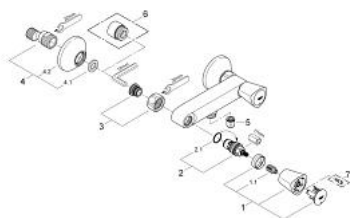

26 317 001 COSTA S SUIHKUHANA, DN 15

TUOTESELOSTE

- Colour: chrome
- Seinäasennus
- Metallikahvat
- lämpöeristetty
- ruuvattava
- Carbodur-sulku
- suihkuliitäntä 1/2"
- Epäkeskoliittimet
- GROHE LongLife viimeistely

26 317 001 **COSTA S SUIHKUHANA, DN 15**

VARAOSAT, kesäkuuta 2007 – now

- 1: Kahva (Tilausno. 45995000)
 - 1.1: Pikakiinnitysosa (Tilausno. 0538600M)
 - 2: Keraaminen sulku 1/2" (Tilausno. 45346000)
 - 2.1: O-rengas Ø 18,2 x Ø 1,7 (Tilausno. 0392400M)
 - 3: Ruuviliitäntä 1/2" (Tilausno. 45044000)
 - 4: Epäkeskoliitin (Tilausno. 12075000)
 - 4.1: Seal (Tilausno. 0138600M)
 - 4.2: Täyttöputki (Tilausno. 0221000M)
 - 5: Yksisuuntaventtiili ½" (Tilausno. 08565000)
 - 6: Jatkokappale DN 20, 20 mm (Tilausno. 0713000M)*
 - 7: Ruuvi Costa-/Avina-tuotteisiin (Tilausno. 48013000)*
- * Erikoistarvikkeet