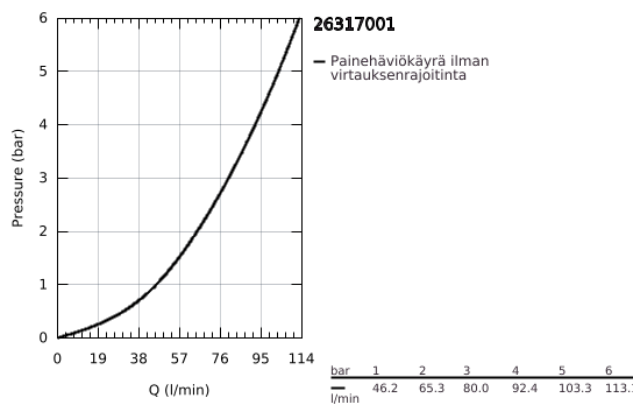

26 317 001 COSTA S SUIHKUHANA, DN 15

TUOTESELOSTE

- Colour: chrome
- Seinäasennus
- Metallikahvat
- lämpöeristetty
- ruuvattava
- Carbodur-sulku
- suihkuliitäntä 1/2"
- Epäkeskoliittimet
- GROHE LongLife viimeistely

26 317 001 **COSTA S SUIHKUHANA, DN 15**

VARAOSAT, kesäkuuta 2007 – now

- 1: Kahva (Tilausno. 45995000)
 - 1.1: Pikakiinnitysosa (Tilausno. 0538600M)
 - 2: Keraaminen sulku 1/2" (Tilausno. 45346000)
 - 2.1: O-rengas Ø 18,2 x Ø 1,7 (Tilausno. 0392400M)
 - 3: Ruuviliitäntä 1/2" (Tilausno. 45044000)
 - 4: Epäkeskoliitin (Tilausno. 12075000)
 - 4.1: Seal (Tilausno. 0138600M)
 - 4.2: Täyttöputki (Tilausno. 0221000M)
 - 5: Yksisuuntaventtiili ½" (Tilausno. 08565000)
 - 6: Jatkokappale DN 20, 20 mm (Tilausno. 0713000M)*
 - 7: Ruuvi Costa-/Avina-tuotteisiin (Tilausno. 48013000)*
- * Erikoistarvikkeet