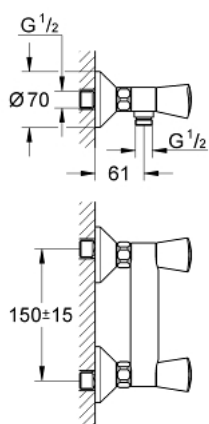

26 317 001 COSTA S SUIHKUHANA, DN 15

TUOTESELOSTE

- Colour: chrome
- Seinäasennus
- Metallikahvat
- lämpöeristetty
- ruuvattava
- Carbodur-sulku
- suihkuliitäntä 1/2"
- Epäkeskoliittimet
- GROHE LongLife viimeistely

26 317 001 **COSTA S SUIHKUHANA, DN 15**

VARAOSAT, kesäkuuta 2007 – now

- 1: Kahva (Tilausno. 45995000)
 - 1.1: Pikakiinnitysosa (Tilausno. 0538600M)
 - 2: Keraaminen sulku 1/2" (Tilausno. 45346000)
 - 2.1: O-rengas Ø 18,2 x Ø 1,7 (Tilausno. 0392400M)
 - 3: Ruuviliitäntä 1/2" (Tilausno. 45044000)
 - 4: Epäkeskoliitin (Tilausno. 12075000)
 - 4.1: Seal (Tilausno. 0138600M)
 - 4.2: Täyttöputki (Tilausno. 0221000M)
 - 5: Yksisuuntaventtiili ½" (Tilausno. 08565000)
 - 6: Jatkokappale DN 20, 20 mm (Tilausno. 0713000M)*
 - 7: Ruuvi Costa-/Avina-tuotteisiin (Tilausno. 48013000)*
- * Erikoistarvikkeet