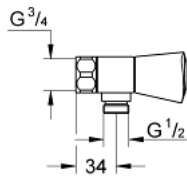

26 318 001 COSTA S SUIHKUHANA, DN 15

TUOTESELOSTE

- Colour: chrome
- Seinäasennus
- Metallikahvat
- lämpöeristetty
- ruuvattava
- Carbodur-sulku
- suihkuliitäntä 1/2"
- ilman liittimiä
- GROHE LongLife viimeistely

26 318 001 **COSTA S SUIHKUHANA, DN 15**

VARAOSAT, kesäkuuta 2007 – now

- 1: Kahva (Tilausno. 45995000)
- 1.1: Pikakiinnitysosa (Tilausno. 0538600M)
- 2: Keraaminen sulku 1/2" (Tilausno. 45346000)
- 2.1: O-rengas Ø 18,2 x Ø 1,7 (Tilausno. 0392400M)
- 3: Ruuviliitäntä 1/2" (Tilausno. 45044000)
- 4: Seal (Tilausno. 0138600M)
- 5: Yksisuuntaventtiili ½" (Tilausno. 08565000)
- 6: Ruuvi Costa-/Avina-tuotteisiin (Tilausno. 48013000)*