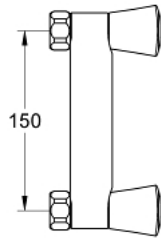

26 318 001 COSTA S SUIHKUHANA, DN 15

TUOTESELOSTE

- Colour: chrome
- Seinäasennus
- Metallikahvat
- lämpöeristetty
- ruuvattava
- Carbodur-sulku
- suihkuliitäntä 1/2"
- ilman liittimiä
- GROHE LongLife viimeistely

26 318 001 **COSTA S SUIHKUHANA, DN 15**

VARAOSAT, kesäkuuta 2007 – now

- 1: Kahva (Tilausno. 45995000)
- 1.1: Pikakiinnitysosa (Tilausno. 0538600M)
- 2: Keraaminen sulku 1/2" (Tilausno. 45346000)
- 2.1: O-rengas Ø 18,2 x Ø 1,7 (Tilausno. 0392400M)
- 3: Ruuviliitäntä 1/2" (Tilausno. 45044000)
- 4: Seal (Tilausno. 0138600M)
- 5: Yksisuuntaventtiili ½" (Tilausno. 08565000)
- 6: Ruuvi Costa-/Avina-tuotteisiin (Tilausno. 48013000)*