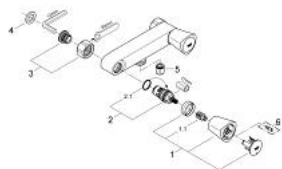

26 318 001 COSTA S SUIHKUHANA, DN 15

TUOTESELOSTE

- Colour: chrome
- Seinäasennus
- Metallikahvat
- lämpöeristetty
- ruuvattava
- Carbodur-sulku
- suihkuliitäntä 1/2"
- ilman liittimiä
- GROHE LongLife viimeistely

26 318 001 **COSTA S SUIHKUHANA, DN 15**

VARAOSAT, kesäkuuta 2007 – now

- 1: Kahva (Tilausno. 45995000)
- 1.1: Pikakiinnitysosa (Tilausno. 0538600M)
- 2: Keraaminen sulku 1/2" (Tilausno. 45346000)
- 2.1: O-rengas Ø 18,2 x Ø 1,7 (Tilausno. 0392400M)
- 3: Ruuviliitäntä 1/2" (Tilausno. 45044000)
- 4: Seal (Tilausno. 0138600M)
- 5: Yksisuuntaventtiili ½" (Tilausno. 08565000)
- 6: Ruuvi Costa-/Avina-tuotteisiin (Tilausno. 48013000)*