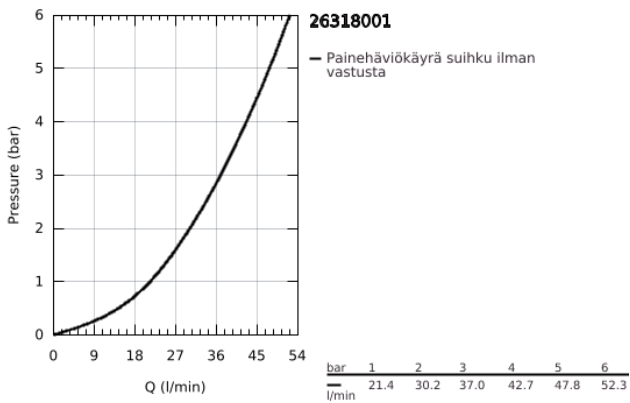

26 318 001 COSTA S SUIHKUHANA, DN 15

TUOTESELOSTE

- Colour: chrome
- Seinäasennus
- Metallikahvat
- lämpöeristetty
- ruuvattava
- Carbodur-sulku
- suihkuliitäntä 1/2"
- ilman liittimiä
- GROHE LongLife viimeistely