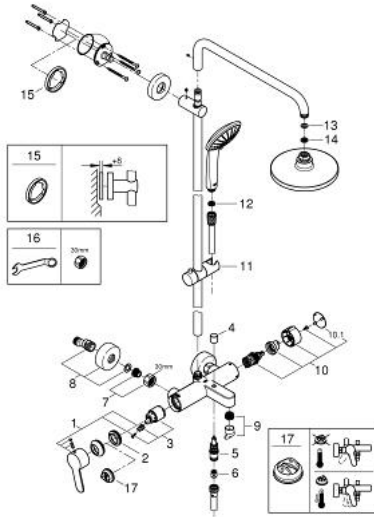

26 320 000 EUPHORIA SYSTEM 180 SHOWER SYSTEM WITH SINGLE LEVER BATH MIXER FOR WALL MOUNTING

TUOTESELOSTE

- Colour: chrome
- Sisältää:
- Vaakasuora kääntyvä 450 mm suihkuvarsi
- exposed single-lever bath mixer with diverter handle
- Mahdollistaa vaihdon tuotteeseen:
- Yläsuihku Euphoria Cosmopolitan 180(27 491 000)
- chrome plated spray plate
- Suihkukuvio: Rain
- Varustettu pallonivelellä
- Kääntökulma $\pm 15^\circ$
- Ammeen juoksuputki
- erillinen vaihdin käsisuihkuun
- Euphoria 110 Massage (27 221 000) käsisuihku
- Suihkutustapaa: Rain, SmartRain, Massage
- Säädettävä korkeus käsisuihkulle liukuelementin avulla
- Silverflex suihkuletku 1750 mm 1/2" x 1/2" (28 388)
- distance between single-lever mixer and upper bracket: 1011 mm
- GROHE SilkMove 35 mm:n keraaminen säätöosa
- GROHE DreamSpray -teknologia saa veden virtaamaan tasaisesti kaikista suuttimista
- GROHE LongLife viimeistely
- GROHE SpeedClean-kalkinpoistojärjestelmä
- Inner WaterGuide -eristys suojaa pinnan kuumenemiselta
- TwistStop estää suihkuletkun kiertymisen
- Yhteensopiva suorälämmittimen kanssa jossa on vähintään 18 kW/h
- Minimivirtausnopeus 7 l/min.
- Vähimmäispaine 1,0 baaria

26 320 000 EUPHORIA SYSTEM 180 SHOWER SYSTEM WITH SINGLE LEVER BATH MIXER FOR WALL MOUNTING

VARAOSAT, lokakuuta 2014 – now

- 1: Kahva (Tilausno. 46750000)
- 2: Ruuvikytkentä (Tilausno. 46460000)
- 3: Kasetti (Tilausno. 46374000)
- 4: Vaihdinnuppi (Tilausno. 64309000)
- 5: Vaihdin (Tilausno. 65655000)
- 6: Yksisuuntaventtiili ½" (Tilausno. 08565000)
- 7: Ruuviliitäntä 1/2" (Tilausno. 45044000)
- 8: Epäkeskoliitin (Tilausno. 12662000)
- 9: Poresuutin (Tilausno. 13926000)
- 10: Vaihdin (Tilausno. 46921000)
- 10.1: Huuhtelupainike (Tilausno. 4788300M)
- 11: Liukuosa (Tilausno. 12140000)
- 12: Poistovesikaivo (Tilausno. 0700200M)
- 13: Kuitutiiviste Ø 18,5 x Ø 12 x 2 (Tilausno. 0138900M)
- 14: Poistovesikaivo (Tilausno. 48007000)
- 15: Seinäkiinnikkeen korotuspala