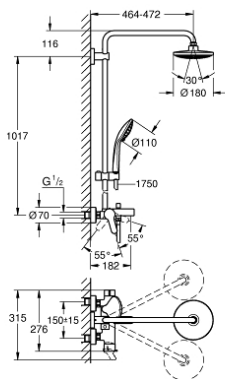

26 320 000 EUPHORIA SYSTEM 180 SHOWER SYSTEM WITH SINGLE LEVER BATH MIXER FOR WALL MOUNTING

TUOTESELOSTE

- Colour: chrome
- Sisältää:
- Vaakasuora kääntyvä 450 mm suihkuvarsi
- exposed single-lever bath mixer with diverter handle
- Mahdollistaa vaihdon tuotteeseen:
- Yläsuihku Euphoria Cosmopolitan 180(27 491 000)
- chrome plated spray plate
- Suihkukuvio: Rain
- Varustettu pallonivelellä
- Kääntökulma $\pm 15^\circ$
- Ammeen juoksuputki
- erillinen vaihdin käsisuihkuun
- Euphoria 110 Massage (27 221 000) käsisuihku
- Suihkutustapaa: Rain, SmartRain, Massage
- Säädettävä korkeus käsisuihkulle liukuelementin avulla
- Silverflex suihkuletku 1750 mm 1/2" x 1/2" (28 388)
- distance between single-lever mixer and upper bracket: 1011 mm
- GROHE SilkMove 35 mm:n keraaminen säätöosa
- GROHE DreamSpray -teknologia saa veden virtaamaan tasaisesti kaikista suuttimista
- GROHE LongLife viimeistely
- GROHE SpeedClean-kalkinpoistojärjestelmä
- Inner WaterGuide -eristys suojaa pinnan kuumenemiselta
- TwistStop estää suihkuletkun kiertymisen
- Yhteensopiva suorälämmittimen kanssa jossa on vähintään 18 kW/h
- Minimivirtausnopeus 7 l/min.
- Vähimmäispaine 1,0 baaria

26 320 000 EUPHORIA SYSTEM 180 SHOWER SYSTEM WITH SINGLE LEVER BATH MIXER FOR WALL MOUNTING

VARAOSAT, lokakuuta 2014 – now

- 1: Kahva (Tilausno. 46750000)
- 2: Ruuvikytkentä (Tilausno. 46460000)
- 3: Kasetti (Tilausno. 46374000)
- 4: Vaihdinnuppi (Tilausno. 64309000)
- 5: Vaihdin (Tilausno. 65655000)
- 6: Yksisuuntaventtiili ½" (Tilausno. 08565000)
- 7: Ruuviliitäntä 1/2" (Tilausno. 45044000)
- 8: Epäkeskoliitin (Tilausno. 12662000)
- 9: Poresuutin (Tilausno. 13926000)
- 10: Vaihdin (Tilausno. 46921000)
- 10.1: Huuhtelupainike (Tilausno. 4788300M)
- 11: Liukuosa (Tilausno. 12140000)
- 12: Poistovesikaivo (Tilausno. 0700200M)
- 13: Kuitutiiviste Ø 18,5 x Ø 12 x 2 (Tilausno. 0138900M)
- 14: Poistovesikaivo (Tilausno. 48007000)
- 15: Seinäkiinnikkeen korotuspala