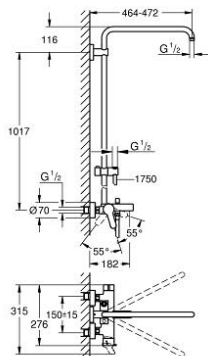

### TUOTESELOSTE

- Colour: chrome
- Sisältää:
  - Vaakasuora kääntyvä 450 mm suihkuvarsi
  - exposed single-lever bath mixer with diverter handle
  - erillinen vaihdin käsisuihkuun
  - liukuva elementti
  - Silverflex suihkuletku 1750 mm 1/2" x 1/2" (28 388)
  - GROHE SilkMove 35 mm:n keraaminen säätöosa
  - GROHE LongLife viimeistely
  - Inner WaterGuide -eristys suojaa pinnan kuumenemiselta
  - TwistStop estää suihkuletkun kiertymisen
- Yhteensopiva suorälämmittimen kanssa jossa on vähintään 18 kW/h
- Minimivirtausnopeus 7 l/min.
- Vähimmäispaine 1,0 baaria