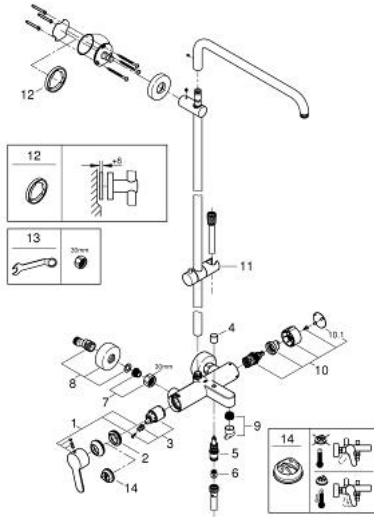

26 321 000 EUPHORIA SYSTEM SHOWER SYSTEM WITH SINGLE LEVER BATH MIXER FOR WALL MOUNTING

VARAOSAT, lokakuuta 2014 – now

- 1: Kahva (Tilausno. 46750000)
- 2: Ruuvikytkentä (Tilausno. 46460000)
- 3: Kasetti (Tilausno. 46374000)
- 4: Vaihdinnuppi (Tilausno. 64309000)
- 5: Vaihdin (Tilausno. 65655000)
- 6: Yksisuuntaventtiili ½" (Tilausno. 08565000)
- 7: Ruuviliitäntä 1/2" (Tilausno. 45044000)
- 8: Epäkeskoliitin (Tilausno. 12662000)
- 9: Poresuutin (Tilausno. 13926000)
- 10: Vaihdin (Tilausno. 46921000)
- 10.1: Huuhtelupainike (Tilausno. 4788300M)
- 11: Liukuosa (Tilausno. 12140000)
- 12: Seinäkiinnikkeen korotuspala

(Tilausno. 27180000)*

1. 13: Erikoiskiristin (Tilausno. 19377000)*
   - 14: Lämpötilanrajoitin (Tilausno. 46375000)*
2. Erikoistarvikkeet