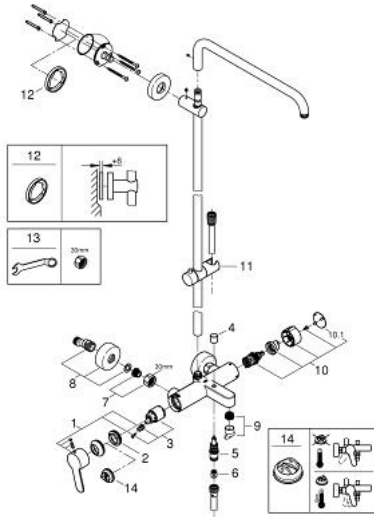

### TUOTESELOSTE

- Colour: chrome
- Sisältää:
- Vaakasuora kääntyvä 450 mm suihkuvarsi
- exposed single-lever bath mixer with diverter handle
- erillinen vaihdin käsisuihkuun
- liukuva elementti
- Silverflex suihkuletku 1750 mm 1/2" x 1/2" (28 388)
- GROHE SilkMove 35 mm:n keraaminen säätöosa
- GROHE LongLife viimeistely
- Inner WaterGuide -eristys suojaa pinnan kuumenemiselta
- TwistStop estää suihkuletkun kiertymisen
- Yhteensopiva suorälämmittimen kanssa jossa on vähintään 18 kW/h
- Minimivirtausnopeus 7 l/min.
- Vähimmäispaine 1,0 baaria
- head and hand shower must be ordered separately

### VARAOSAT, lokakuuta 2014 – now

- 1: Kahva (Tilausno. 46750000)
- 2: Ruuvikytkentä (Tilausno. 46460000)
- 3: Kasetti (Tilausno. 46374000)
- 4: Vaihdinnuppi (Tilausno. 64309000)
- 5: Vaihdin (Tilausno. 65655000)
- 6: Yksisuuntaventtiili ½" (Tilausno. 08565000)
- 7: Shank fastening assembly (Tilausno. 45004000)
- 8: Epäkeskoliitin (Tilausno. 12662000)
- 9: Poresuutin (Tilausno. 13926000)
- 10: Vaihdin (Tilausno. 46921000)
- 10.1: Huuhtelupainike (Tilausno. 4788300M)
- 11: Liukuosa (Tilausno. 12140000)
- 12: Seinäkiinnikkeen korotuspala