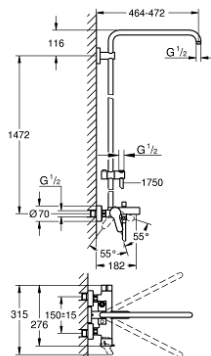

### TUOTESELOSTE

- Colour: chrome
- Sisältää:
- Vaakasuora kääntyvä 450 mm suihkuvarsi
- exposed single-lever bath mixer with diverter handle
- erillinen vaihdin käsisuihkuun
- liukuva elementti
- Silverflex suihkuletku 1750 mm 1/2" x 1/2" (28 388)
- GROHE SilkMove 35 mm:n keraaminen säätöosa
- GROHE LongLife viimeistely
- Inner WaterGuide -eristys suojaa pinnan kuumenemiselta
- TwistStop estää suihkuletkun kiertymisen
- Yhteensopiva suorälämmittimen kanssa jossa on vähintään 18 kW/h
- Minimivirtausnopeus 7 l/min.
- Vähimmäispaine 1,0 baaria
- head and hand shower must be ordered separately