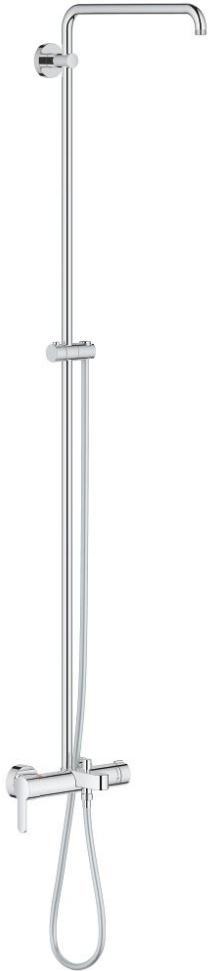

## 26 322 000 EUPHORIA SYSTEM SHOWER SYSTEM WITH SINGLE LEVER BATH MIXER FOR WALL MOUNTING

### TUOTESELOSTE

- Colour: chrome
- Sisältää:
- Vaakasuora kääntyvä 450 mm suihkuvarsi
- exposed single-lever bath mixer with diverter handle
- erillinen vaihdin käsisuihkuun
- liukuva elementti
- Silverflex suihkuletku 1750 mm 1/2" x 1/2" (28 388)
- GROHE SilkMove 35 mm:n keraaminen säätöosa
- GROHE LongLife viimeistely
- Inner WaterGuide -eristys suojaa pinnan kuumenemiselta
- TwistStop estää suihkuletkun kiertymisen
- Yhteensopiva suorälämmittimen kanssa jossa on vähintään 18 kW/h
- Minimivirtausnopeus 7 l/min.
- Vähimmäispaine 1,0 baaria
- head and hand shower must be ordered separately

### VARAOSAT, lokakuuta 2014 – now

- 1: Kahva (Tilausno. 46750000)
- 2: Ruuvikytkentä (Tilausno. 46460000)
- 3: Kasetti (Tilausno. 46374000)
- 4: Vaihdinnuppi (Tilausno. 64309000)
- 5: Vaihdin (Tilausno. 65655000)
- 6: Yksisuuntaventtiili ½" (Tilausno. 08565000)
- 7: Shank fastening assembly (Tilausno. 45004000)
- 8: Epäkeskoliitin (Tilausno. 12662000)
- 9: Poresuutin (Tilausno. 13926000)
- 10: Vaihdin (Tilausno. 46921000)
- 10.1: Huuhtelupainike (Tilausno. 4788300M)
- 11: Liukuosa (Tilausno. 12140000)
- 12: Seinäkiinnikkeen korotuspala