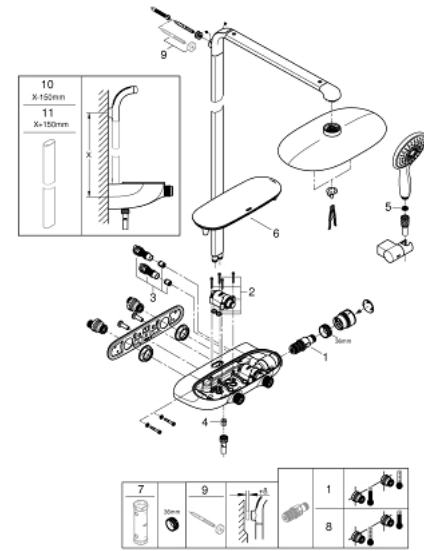

26 361 000 RAINSHOWER SYSTEM SMARTCONTROL MONO 360 SUIHKUJÄRJESTELMÄ TERMOSTAATILLA SEINÄASENNUKSEEN

TUOTESELOSTE

- Colour: chrome
- Sisältää:
 - vaakasuora 500 mm:n suihkuvarsi
 - SmartControl -termostaatti
 - Mahdollistaa vaihdon tuotteeseen:
 - head shower Rainshower Mono 360, spray plate chrome
 - spray pattern: GROHE PureRain/GROHE Rain O² spray*
 - Power&Soul 130 hand shower, spray plate white (27 673)
 - hand shower wall holder (27 055)
 - Silverflex suihkuletku 1750 mm 1/2" x 1/2" (28 388)
 - minimum flow rate 10 l/min.
 - GROHE DreamSpray -teknologia saa veden virtaamaan tasaisesti kaikista suuttimista
 - GROHE LongLife viimeistely
 - GROHE CoolTouch Ei palovammariskiä
 - GROHE TurboStat kompakti patruuna vaha lämpöelementillä
 - GROHE EcoJoy-teknologia pienempään vedenkulutukseen ja täydelliseen suihkuun
 - GROHE SafeStop lämpötilan rajoitus (38 °C)
 - GROHE SafeStop Plus vaihtoehtoinen 43°C lämpötilarajoitin
 - GROHE SmartControl ON-OFF -painike, käännä säätääksesi virtausta GROHE EcoJoy -virtauksesta Full Flow -virtaukseen
 - GROHE EasyReach -suihkuhylly
 - GROHE SpeedClean-kalkinpoistojärjestelmä
 - Inner WaterGuide - eristys suojaa pinnan kuumenemiselta
 - Yhteensopiva suoralämmittimen kanssa jossa on vähintään 18 kW/h
 - TwistStop estää suihkuletkun kiertymisen
- * to be decided at first installation; factory default setting: GROHE PureRain

26 361 000 RAINSHOWER SYSTEM SMARTCONTROL MONO 360 SUIHKUJÄRJESTELMÄ TERMOSTAATILLA SEINÄASENNUKSEEN

VARAOSAT, lokakuuta 2018 – now

- 1: Thermostatic compact cartridge 1/2" (Tilausno. 47439000)
- 2: Kasetti (Tilausno. 48297000)
- 3: Yksisuuntaventtiili 1/2" (Tilausno. 4901000M)
- 4: Yksisuuntaventtiili 1/2" (Tilausno. 08565000)
- 5: Poistovesikaivo (Tilausno. 0700200M)
- 6: Kansi (Tilausno. 48482000)
- 7: Holkkiavain (Tilausno. 49059000)*
- 8: GROHE TurboStat cartridge 1/2" (Tilausno. 47175000)*
- 9: Seinä- ja kiinnikkeen korotuspala