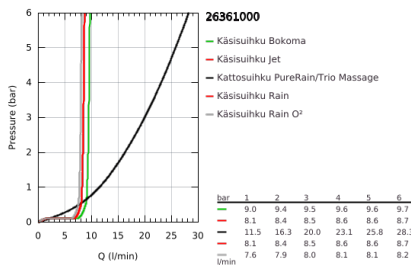

26 361 000 RAINSHOWER SYSTEM SMARTCONTROL MONO 360 SUIHKUJÄRJESTELMÄ TERMOSTAATILLA SEINÄASENNUKSEEN

TUOTESELOSTE

- Colour: chrome
- Sisältää:
 - vaakasuora 500 mm:n suihkuvarsi
 - SmartControl -termostaatti
 - Mahdollistaa vaihdon tuotteeseen:
 - head shower Rainshower Mono 360, spray plate chrome
 - spray pattern: GROHE PureRain/GROHE Rain O² spray*
 - Power&Soul 130 hand shower, spray plate white (27 673)
 - hand shower wall holder (27 055)
 - Silverflex suihkuletku 1750 mm 1/2" x 1/2" (28 388)
 - minimum flow rate 10 l/min.
 - GROHE DreamSpray -teknologia saa veden virtaamaan tasaisesti kaikista suuttimista
 - GROHE LongLife viimeistely
 - GROHE CoolTouch Ei palovammariskiä
 - GROHE TurboStat kompakti patruuna vaha lämpöelementillä
 - GROHE EcoJoy-teknologia pienempään vedenkulutukseen ja täydelliseen suihkuun
 - GROHE SafeStop lämpötilan rajoitus (38 °C)
 - GROHE SafeStop Plus vaihtoehtoinen 43°C lämpötilarajoitin
 - GROHE SmartControl ON-OFF -painike, käännä säätääksesi virtausta GROHE EcoJoy -virtauksesta Full Flow -virtaukseen
 - GROHE EasyReach -suihkuhylly
 - GROHE SpeedClean-kalkinpoistojärjestelmä
 - Inner WaterGuide - eristys suojaa pinnan kuumenemiselta
 - Yhteensopiva suoralämmittimen kanssa jossa on vähintään 18 kW/h
 - TwistStop estää suihkuletkun kiertymisen
- * to be decided at first installation; factory default setting: GROHE PureRain

26 361 000 RAINSHOWER SYSTEM SMARTCONTROL MONO 360 SUIHKUJÄRJESTELMÄ TERMOSTAATILLA SEINÄASENNUKSEEN

VARAOSAT, lokakuuta 2018 – now

- 1: Thermostatic compact cartridge 1/2" (Tilausno. 47439000)
- 2: Kasetti (Tilausno. 48297000)
- 3: Yksisuuntaventtiili 1/2" (Tilausno. 4901000M)
- 4: Yksisuuntaventtiili 1/2" (Tilausno. 08565000)
- 5: Poistovesikaivo (Tilausno. 0700200M)
- 6: Kansi (Tilausno. 48482000)
- 7: Holkkiavain (Tilausno. 49059000)*
- 8: GROHE TurboStat cartridge 1/2" (Tilausno. 47175000)*
- 9: Seinä- ja kiinnikkeen korotuspala