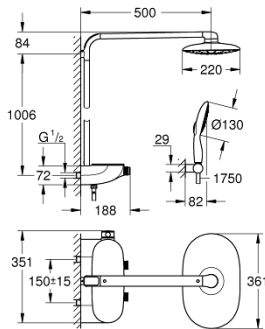

26 361 000 RAINSHOWER SYSTEM SMARTCONTROL MONO 360 SUIHKUJÄRJESTELMÄ TERMOSTAATILLA SEINÄASENNUKSEEN

TUOTESELOSTE

- Colour: chrome
- Sisältää:
 - vaakasuora 500 mm:n suihkuvarsi
 - SmartControl -termostaatti
 - Mahdollistaa vaihdon tuotteeseen:
 - head shower Rainshower Mono 360, spray plate chrome
 - spray pattern: GROHE PureRain/GROHE Rain O² spray*
 - Power&Soul 130 hand shower, spray plate white (27 673)
 - hand shower wall holder (27 055)
 - Silverflex suihkuletku 1750 mm 1/2" x 1/2" (28 388)
 - minimum flow rate 10 l/min.
 - GROHE DreamSpray -teknologia saa veden virtaamaan tasaisesti kaikista suuttimista
 - GROHE LongLife viimeistely
 - GROHE CoolTouch Ei palovammariskiä
 - GROHE TurboStat kompakti patruuna vaha lämpöelementillä
 - GROHE EcoJoy-teknologia pienempään vedenkulutukseen ja täydelliseen suihkuun
 - GROHE SafeStop lämpötilan rajoitus (38 °C)
 - GROHE SafeStop Plus vaihtoehtoinen 43°C lämpötilarajoitin
 - GROHE SmartControl ON-OFF -painike, käännä säätääksesi virtausta GROHE EcoJoy -virtauksesta Full Flow -virtaukseen
 - GROHE EasyReach -suihkuhylly
 - GROHE SpeedClean-kalkinpoistojärjestelmä
 - Inner WaterGuide - eristys suojaa pinnan kuumenemiselta
 - Yhteensopiva suoralämmittimen kanssa jossa on vähintään 18 kW/h
 - TwistStop estää suihkuletkun kiertymisen
- * to be decided at first installation; factory default setting: GROHE PureRain

26 361 000 RAINSHOWER SYSTEM SMARTCONTROL MONO 360 SUIHKUJÄRJESTELMÄ TERMOSTAATILLA SEINÄASENNUKSEEN

VARAOSAT, lokakuuta 2018 – now

- 1: Thermostatic compact cartridge 1/2" (Tilausno. 47439000)
- 2: Kasetti (Tilausno. 48297000)
- 3: Yksisuuntaventtiili 1/2" (Tilausno. 4901000M)
- 4: Yksisuuntaventtiili 1/2" (Tilausno. 08565000)
- 5: Poistovesikaivo (Tilausno. 0700200M)
- 6: Kansi (Tilausno. 48482000)
- 7: Holkkiavain (Tilausno. 49059000)*
- 8: GROHE TurboStat cartridge 1/2" (Tilausno. 47175000)*
- 9: Seinä- ja kiinnikkeen korotuspala