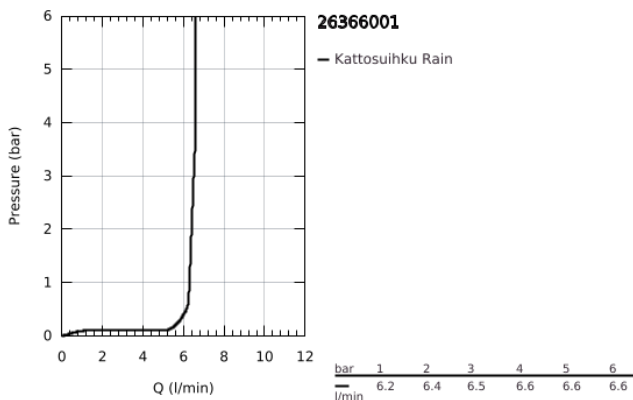

## 26 366 001 TEMPESTA COSMOPOLITAN 100 KATTOSUIHKU YHDELLÄ SUIHKUTUSTAVALLA

### TUOTESELOSTE

- Colour: chrome
- Suihkukuvio: Rain
- Pallonivel käännettävissä +/- 15°
- Liitäntäkierre 1/2"
- maximum flow rate (at 3 bar): 6.6 l/min
- GROHE DreamSpray -teknologia saa veden virtaamaan tasaisesti kaikista suuttimista
- GROHE LongLife viimeistely
- GROHE SpeedClean-kalkinpoistojärjestelmä
- Inner WaterGuide -eristys suojaa pinnan kuumenemiselta
- Soveltuu läpivirtauslämmittimelle
- Vähimmäispaine 1,0 baaria
- Max. virtaus 1,75 gpm, (6,6 l/min)