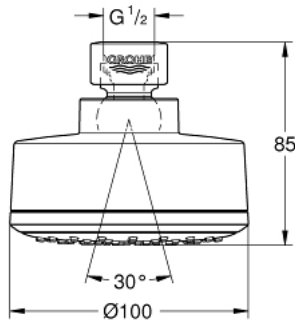

### TUOTESELOSTE

- Colour: chrome
- Suihkukuvio: Rain
- Pallonivel käännettävissä +/- 15°
- Liitäntäkierre 1/2"
- maximum flow rate (at 3 bar): 6.6 l/min
- GROHE DreamSpray -teknologia saa veden virtaamaan tasaisesti kaikista suuttimista
- GROHE LongLife viimeistely
- GROHE SpeedClean-kalkinpoistojärjestelmä
- Inner WaterGuide -eristys suojaa pinnan kuumenemiselta
- Soveltuu läpivirtauslämmittimelle
- Vähimmäispaine 1,0 baaria
- Max. virtaus 1,75 gpm, (6,6 l/min)

## 26 366 001 TEMPESTA COSMOPOLITAN 100 KATTOSUIHKU YHDELLÄ SUIHKUTUSTAVALLA

**VARAOSAT**, maaliskuuta 2017 – now

1: Kuitutiiviste Ø 18,5 x Ø 12 x 2 (Tilausno. 0138900M)

2: Poistovesikaivo (Tilausno. 48007000)