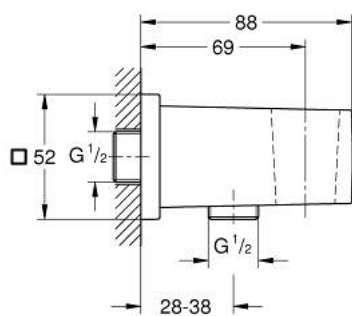

26 370 DC0 EUPHORIA CUBE SEINÄLIITIN, DN 15

TUOTESELOSTE

- Colour: Supersteel
- varustettu suihkun seinäpidikkeellä
- male connection thread 1/2"
- Varustettu takaiskuventtiilillä
- GROHE LongLife -viimeistely

Pure Freude
an Wasser

26 370 DC0 EUPHORIA CUBE SEINÄLIITIN, DN 15

VARAOSAT, heinäkuuta 2018 – now

1: Yksisuuntaventtiili ½" (Tilausno. 08565000)