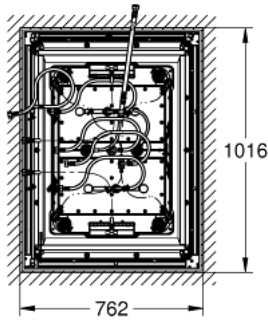

26 373 001 RAINSHOWER F-SERIES 40" AQUASYMPHONY KATTOSUIHKU 6:LLA SUIHKUTUSTAVALLA JA VALOLLA

TUOTESELOSTE

- Colour: chrome
- 1016 mm x 762 mm x 145 mm
- materiaali: metalli
- vähimmäisvirtausnopeus 25 l/min
- suositeltava vähimmäispaine 3,0 bar
- 1 x AquaCurtain
- 1 x Pure XL spray
- 1 x 2 Drizzle sprays (sumusuihku)
- 2 x GROHE PureRain 400 x 190 mm (erikseen ohjattava)
- 2 x XL Waterfall (erikseen ohjattava)
- 1 x 4 Bokoma-suihkua 20°:n säätökulmalla ja yhdistelmillä.
- koko spektrin LED: pehmeä valo vaihtuvissa sateenkaaren väreissä
- yksitellen säädettävä: pysyvä valo ja värinsäätö
- voimanlähde valolle 12 V DC
- CE-merkintä
- GROHE SpeedClean-kalkinpoistojärjestelmä
- GROHE DreamSpray -teknologia saa veden virtaamaan tasaisesti kaikista suuttimista
- GROHE LongLife -viimeistely
- requires rough-in set (26 865 000), F-digital Deluxe base unit box (26 864 000), Bluetooth unit (36 475 000) and various cable connections – all to be ordered separately due to installation situation.
- Kattorakenteen on vastattava tuotteen staattisia vaatimuksia (tuotteen kokonaispaino > 70 kg). Kattosuihkua on ohjattava 8 poistoaukolla + 1 käsisuihkun poistoaukko, ja viemärin tehon on oltava riittävän suuri (> 100 l/min). Yksityiskohtaista suunnittelua varten katso erillinen suunnittelu- ja asennusopas ennen aloitusta.
- suositus: kokoonpano Grohtherm SmartControlin kanssa 3 x Grohtherm SmartControl (29 126 000)3 x GROHE Rapido SmartBox (35 604 000)1 x Euphoria Cube Stick seinäpidikesarja 1 suihku (26 405 000)
- Tämä tuote sisältää sisäänrakennettuja LED-lamppuja, joita ei voi vaihtaa: energiatehokkuusluokka: A++

26 373 001 **RAINSHOWER F-SERIES 40" AQUASYMPHONY KATTOSUIHKU 6:LLA
SUIHKUTUSTAVALLA JA VALOLLA**

VARAOSAT, syyskuuta 2016 – now

1: Poistovesikaivo (Tilausno. 47135000)

2: Spray face (Tilausno. 48348000)