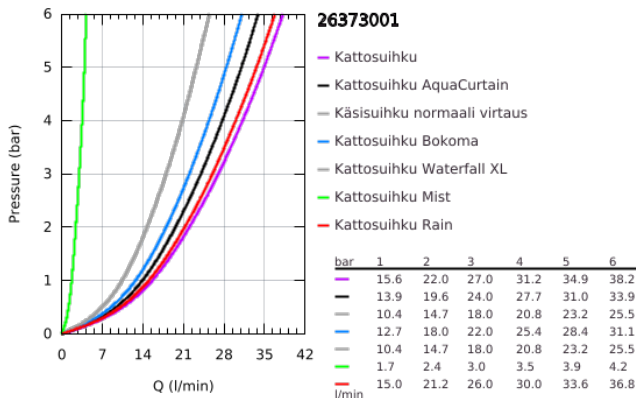

26 373 001 RAINSHOWER F-SERIES 40" AQUASYMPHONY KATTOSUIHKU 6:LLA SUIHKUTUSTAVALLA JA VALOLLA

TUOTESELOSTE

- Colour: chrome
- 1016 mm x 762 mm x 145 mm
- materiaali: metalli
- vähimmäisvirtausnopeus 25 l/min
- suositeltava vähimmäispaine 3,0 bar
- 1 x AquaCurtain
- 1 x Pure XL spray
- 1 x 2 Drizzle sprays (sumusuihku)
- 2 x GROHE PureRain 400 x 190 mm (erikseen ohjattava)
- 2 x XL Waterfall (erikseen ohjattava)
- 1 x 4 Bokoma-suihkua 20°:n säätökulmalla ja yhdistelmillä.
- koko spektrin LED: pehmeä valo vaihtuvissa sateenkaaren väreissä
- yksitellen säädettävä: pysyvä valo ja värinsäätö
- voimanlähde valolle 12 V DC
- CE-merkintä
- GROHE SpeedClean-kalkinpoistojärjestelmä
- GROHE DreamSpray -teknologia saa veden virtaamaan tasaisesti kaikista suuttimista
- GROHE LongLife -viimeistely
- requires rough-in set (26 865 000), F-digital Deluxe base unit box (26 864 000), Bluetooth unit (36 475 000) and various cable connections – all to be ordered separately due to installation situation.
- Kattorakenteen on vastattava tuotteen staattisia vaatimuksia (tuotteen kokonaispaino > 70 kg). Kattosuihkua on ohjattava 8 poistoaukolla + 1 käsisuihkun poistoaukko, ja viemärin tehon on oltava riittävän suuri (> 100 l/min). Yksityiskohtaista suunnittelua varten katso erillinen suunnittelu- ja asennusopas ennen aloitusta.
- suositus: kokoonpano Grohtherm SmartControlin kanssa 3 x Grohtherm SmartControl (29 126 000)3 x GROHE Rapido SmartBox (35 604 000)1 x Euphoria Cube Stick seinäpidikesarja 1 suihku (26 405 000)
- Tämä tuote sisältää sisäänrakennettuja LED-lamppuja, joita ei voi vaihtaa: energiatehokkuusluokka: A++