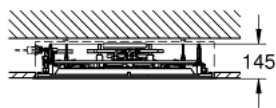

26 373 001 RAINSHOWER F-SERIES 40" AQUASYMPHONY KATTOSUIHKU 6:LLA SUIHKUTUSTAVALLA JA VALOLLA

TUOTESELOSTE

- Colour: chrome
- 1016 mm x 762 mm x 145 mm
- materiaali: metalli
- vähimmäisvirtausnopeus 25 l/min
- suositeltava vähimmäispaine 3,0 bar
- 1 x AquaCurtain
- 1 x Pure XL spray
- 1 x 2 Drizzle sprays (sumusuihku)
- 2 x GROHE PureRain 400 x 190 mm (erikseen ohjattava)
- 2 x XL Waterfall (erikseen ohjattava)
- 1 x 4 Bokoma-suihkua 20°:n säätökulmalla ja yhdistelmillä.
- koko spektrin LED: pehmeä valo vaihtuvissa sateenkaaren väreissä
- yksitellen säädettävä: pysyvä valo ja värinsäätö
- voimanlähde valolle 12 V DC
- CE-merkintä
- GROHE SpeedClean-kalkinpoistojärjestelmä
- GROHE DreamSpray -teknologia saa veden virtaamaan tasaisesti kaikista suuttimista
- GROHE LongLife -viimeistely
- requires rough-in set (26 865 000), F-digital Deluxe base unit box (26 864 000), Bluetooth unit (36 475 000) and various cable connections – all to be ordered separately due to installation situation.
- Kattorakenteen on vastattava tuotteen staattisia vaatimuksia (tuotteen kokonaispaino > 70 kg). Kattosuihkua on ohjattava 8 poistoaukolla + 1 käsisuihkun poistoaukko, ja viemärin tehon on oltava riittävän suuri (> 100 l/min). Yksityiskohtaista suunnittelua varten katso erillinen suunnittelu- ja asennusopas ennen aloitusta.
- suositus: kokoonpano Grohtherm SmartControlin kanssa 3 x Grohtherm SmartControl (29 126 000)3 x GROHE Rapido SmartBox (35 604 000)1 x Euphoria Cube Stick seinäpidikesarja 1 suihku (26 405 000)
- Tämä tuote sisältää sisäänrakennettuja LED-lamppuja, joita ei voi vaihtaa: energiatehokkuusluokka: A++