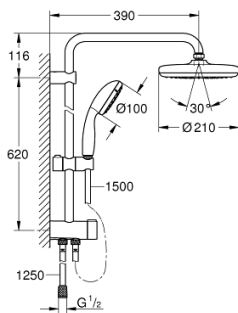

26 381 001 TEMPESTA SYSTEM 210 FLEX SUIHKUJÄRJESTELMÄ VAIHTIMELLA SEINÄASENNUKSEEN

TUOTESELOSTE

- Colour: chrome
- Sisältää:
 - Vaakasuora 390 mm suihkuvarsi, säädettävissä ennen asennusta
 - Vaihdin käsisuihkun, kattosuihkun ja kattosuihkun Eco -asetuksen välillä
- Kattosuihku Tempesta 210 (26 408)´
- Kaksi suihkutustapaa : Rain, SmartRain
- Kromattu suihkun otsapinta
- Varustettu pallonivelellä
- Kääntökulma $\pm 15^\circ$
- hand shower Tempesta 100 (27 852)
- Suihkukuvio: Rain
- Säädettävä korkeus käsisuihkuille liukuelementin avulla
- Etäisyys vaihtimen ja yläkiinnikkeen välillä: 620 mm
- Relaxflex shower hose 1500 mm (28 151)
- Relaxflex shower hose 1250 mm (28 150)
- Joustava asennus: liitäntä hanaan / seinäliitäntään 1250 mm suihkuletkun 1/2" kierteellä
- GROHE DreamSpray -teknologia saa veden virtaamaan tasaisesti kaikista suuttimista
- GROHE LongLife viimeistely
- GROHE SpeedClean-kalkinpoistojärjestelmä
- Inner WaterGuide - eristys suojaa pinnan kuumenemiselta
- ShockProof-silikonirengas ehkäisee vauriot suihkun pudotessa
- Yhteensopiva suorälämmittimen kanssa jossa on vähintään 18 kW/h
- Minimivirtausnopeus 7 l/min.

26 381 001 TEMPESTA SYSTEM 210 FLEX SUIHKUJÄRJESTELMÄ VAIHTIMELLA SEINÄASENNUKSEEN

VARAOSAT, maaliskuuta 2017 – now

1: Kuitutiiviste Ø 18,5 x Ø 12 x 2 (Tilausno. 0138900M)

2: Poistovesikaivo (Tilausno. 48007000)