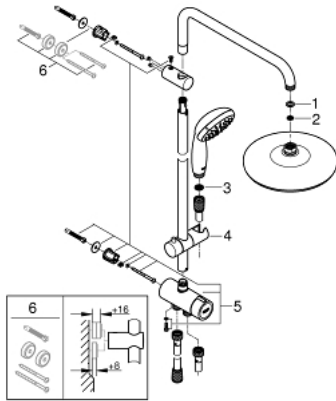

26 381 001 TEMPESTA SYSTEM 210 FLEX SUIHKUJÄRJESTELMÄ VAIHTIMELLA SEINÄASENNUKSEEN

TUOTESELOSTE

- Colour: chrome
- Sisältää:
 - Vaakasuora 390 mm suihkuvarsi, säädettävissä ennen asennusta
 - Vaihdin käsisuihkun, kattosuihkun ja kattosuihkun Eco -asetuksen välillä
- Kattosuihku Tempesta 210 (26 408)´
- Kaksi suihkutustapaa : Rain, SmartRain
- Kromattu suihkun otsapinta
- Varustettu pallonivelellä
- Kääntökulma $\pm 15^\circ$
- hand shower Tempesta 100 (27 852)
- Suihkukuvio: Rain
- Säädettävä korkeus käsisuihkuille liukuelementin avulla
- Etäisyys vaihtimen ja yläkiinnikkeen välillä: 620 mm
- Relaxflex shower hose 1500 mm (28 151)
- Relaxflex shower hose 1250 mm (28 150)
- Joustava asennus: liitäntä hanaan / seinäliitäntään 1250 mm suihkuletkun 1/2" kierteellä
- GROHE DreamSpray -teknologia saa veden virtaamaan tasaisesti kaikista suuttimista
- GROHE LongLife viimeistely
- GROHE SpeedClean-kalkinpoistojärjestelmä
- Inner WaterGuide - eristys suojaa pinnan kuumenemiselta
- ShockProof-silikonirengas ehkäisee vauriot suihkun pudotessa
- Yhteensopiva suorälämmittimen kanssa jossa on vähintään 18 kW/h
- Minimivirtausnopeus 7 l/min.

26 381 001 TEMPESTA SYSTEM 210 FLEX SUIHKUJÄRJESTELMÄ VAIHTIMELLA SEINÄASENNUKSEEN

VARAOSAT, maaliskuuta 2017 – now

1: Kuitutiiviste Ø 18,5 x Ø 12 x 2 (Tilausno. 0138900M)

2: Poistovesikaivo (Tilausno. 48007000)