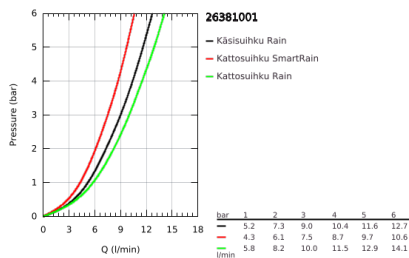

26 381 001 TEMPESTA SYSTEM 210 FLEX SUIHKUJÄRJESTELMÄ VAIHTIMELLA SEINÄASENNUKSEEN

TUOTESELOSTE

- Colour: chrome
- Sisältää:
 - Vaakasuora 390 mm suihkuvarsi, säädettävissä ennen asennusta
 - Vaihdin käsisuihkun, kattosuihkun ja kattosuihkun Eco -asetuksen välillä
- Kattosuihku Tempesta 210 (26 408)´
- Kaksi suihkutustapaa : Rain, SmartRain
- Kromattu suihkun otsapinta
- Varustettu pallonivelellä
- Kääntökulma $\pm 15^\circ$
- hand shower Tempesta 100 (27 852)
- Suihkukuvio: Rain
- Säädettävä korkeus käsisuihkuille liukuelementin avulla
- Etäisyys vaihtimen ja yläkiinnikkeen välillä: 620 mm
- Relaxflex shower hose 1500 mm (28 151)
- Relaxflex shower hose 1250 mm (28 150)
- Joustava asennus: liitäntä hanaan / seinäliitäntään 1250 mm suihkuletkun 1/2" kierteellä
- GROHE DreamSpray -teknologia saa veden virtaamaan tasaisesti kaikista suuttimista
- GROHE LongLife viimeistely
- GROHE SpeedClean-kalkinpoistojärjestelmä
- Inner WaterGuide - eristys suojaa pinnan kuumenemiselta
- ShockProof-silikonirengas ehkäisee vauriot suihkun pudotessa
- Yhteensopiva suorälämmittimen kanssa jossa on vähintään 18 kW/h
- Minimivirtausnopeus 7 l/min.

26 381 001 TEMPESTA SYSTEM 210 FLEX SUIHKUJÄRJESTELMÄ VAIHTIMELLA SEINÄASENNUKSEEN

VARAOSAT, maaliskuuta 2017 – now

1: Kuitutiiviste Ø 18,5 x Ø 12 x 2 (Tilausno. 0138900M)

2: Poistovesikaivo (Tilausno. 48007000)