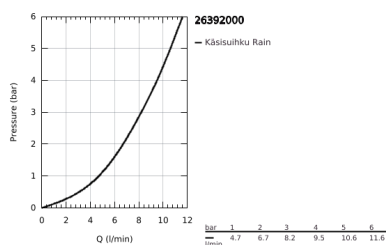

26 392 000 VITALIO JOY CUBE STICK KÄSISUIHKU 1 SUIHKUTUSTAPA

TUOTESELOSTE

- Colour: chrome
- Suihkukuvio: Normaalisuihkutus
- maximum flow rate (at 3 bar): 8.2 l/min
- GROHE EcoJoy-teknologia pienempään vedenkulutukseen ja täydelliseen suihkuun
- GROHE DreamSpray -teknologia saa veden virtaamaan tasaisesti kaikista suuttimista
- GROHE LongLife viimeistely
- GROHE SpeedClean-kalkinpoistojärjestelmä
- Inner WaterGuide - eristys suojaa pinnan kuumenemiselta
- Universaali kiinnitysjärjestelmä, sopii tavallisiin suihkuletkuihin
- Soveltuu läpivirtauslämmittimelle
- Vähimmäispaine 1,0 baaria
- 5-värinen pakkaus