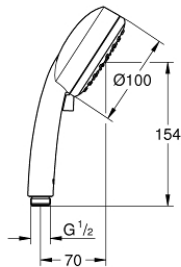

26 397 000 VITALIO COMFORT 100 KÄSISUIHKU KAHDILLA SUIHKUTUSTAVALLA

TUOTESELOSTE

- Colour: chrome
- Kolme suihkutustapaa: Rain, Jet
- 9,5 l/min -virtauksenrajoitin
- GROHE DreamSpray -teknologia saa veden virtaamaan tasaisesti kaikista suuttimista
- GROHE LongLife viimeistely
- GROHE SpeedClean-kalkinpoistojärjestelmä
- Inner WaterGuide - eristys suojaa pinnan kuumenemiselta
- Universaali kiinnitysjärjestelmä, sopii tavallisiin suihkuletkeihin
- Soveltuu läpivirtauslämmittimelle
- Vähimmäispaine 1,0 baaria
- 5-värinen pakkaus