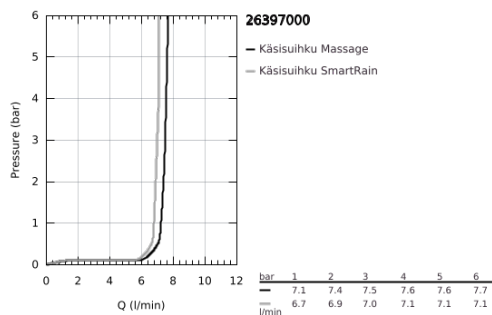

26 397 000 VITALIO COMFORT 100 KÄSISUIHKU KAHDILLA SUIHKUTUSTAVALLA

TUOTESELOSTE

- Colour: chrome
- Kolme suihkutustapaa: Rain, Jet
- 9,5 l/min -virtauksenrajoitin
- GROHE DreamSpray -teknologia saa veden virtaamaan tasaisesti kaikista suuttimista
- GROHE LongLife viimeistely
- GROHE SpeedClean-kalkinpoistojärjestelmä
- Inner WaterGuide - eristys suojaa pinnan kuumenemiselta
- Universaali kiinnitysjärjestelmä, sopii tavallisiin suihkuletkeihin
- Soveltuu läpivirtauslämmittimelle
- Vähimmäispaine 1,0 baaria
- 5-värinen pakkaus