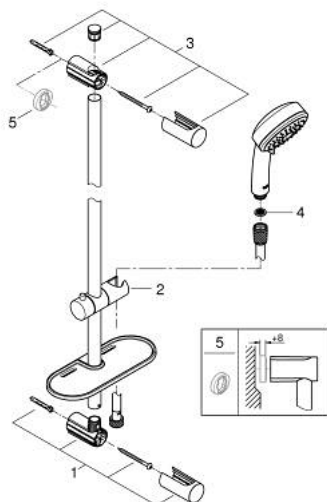

26 398 000 VITALIO COMFORT 100 SUIHKUTANKOSARJA KAHDELLA SUIHKUTUSTAVALLA

VARAOSAT, elokuuta 2016 – now

1: Suihkutangon pidike (Tilausno. 48095000)

2: Liukuosa (Tilausno. 12140000)

3: Suihkutangon pidike (Tilausno. 48097000)

4: Poistovesikaivo (Tilausno. 0700200M)

5: Seinäkiinnikkeen korotuspala

(Tilausno. 48051000)*

* Erikoistarvikkeet