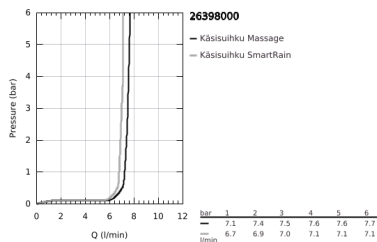

### TUOTESELOSTE

- Colour: chrome
- Sisältää:
  - hand shower Vitalio Comfort 100, 2 sprays (26 397)
  - suihkutanko Vitalio Universal 600 mm (27 724)
  - Vitalio Trend -suihkuletku 1750 mm 1/2" x 1/2" (28 742)
- GROHE EasyReach -hylly (27 725 000)
- GROHE EcoJoy 9,5 l/min -virtauksenrajoitin
- GROHE DreamSpray -teknologia saa veden virtaamaan tasaisesti kaikista suuttimista
- GROHE LongLife viimeistely
- Flexible Installation - (säädettävä yläkiinnike olemassa oleviin porausreikiin)
- GROHE SpeedClean-kalkinpoistojärjestelmä
- Inner WaterGuide - eristys suojaa pinnan kuumenemiselta
- suitable for screwing (including screws and dowels) or gluing (GROHE QuickGlue S2 41 245 000 sold separately)
- max. kantavuus 20 kg
- määritetty kantavuus on voimassa vain staattiselle (hitaasti kohdistuvalle) kuormitukselle
- Soveltuu läpivirtauslämmittimelle
- Vähimmäispaine 1,0 baaria
- 5-värinen pakkaus