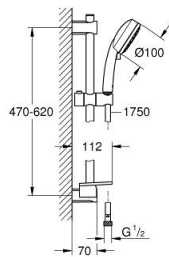

### TUOTESELOSTE

- Colour: chrome
- Sisältää:
  - hand shower Vitalio Comfort 100, 2 sprays (26 397)
  - suihkutanko Vitalio Universal 600 mm (27 724)
  - Vitalio Trend -suihkuletku 1750 mm 1/2" x 1/2" (28 742)
- GROHE EasyReach -hylly (27 725 000)
- GROHE EcoJoy 9,5 l/min -virtauksenrajoitin
- GROHE DreamSpray -teknologia saa veden virtaamaan tasaisesti kaikista suuttimista
- GROHE LongLife viimeistely
- Flexible Installation - (säädettävä yläkiinnike olemassa oleviin porausreikiin)
- GROHE SpeedClean-kalkinpoistojärjestelmä
- Inner WaterGuide - eristys suojaa pinnan kuumenemiselta
- suitable for screwing (including screws and dowels) or gluing (GROHE QuickGlue S2 41 245 000 sold separately)
- max. kantavuus 20 kg
- määritetty kantavuus on voimassa vain staattiselle (hitaasti kohdistuvalle) kuormitukselle
- Soveltuu läpivirtauslämmittimelle
- Vähimmäispaine 1,0 baaria
- 5-värinen pakkaus