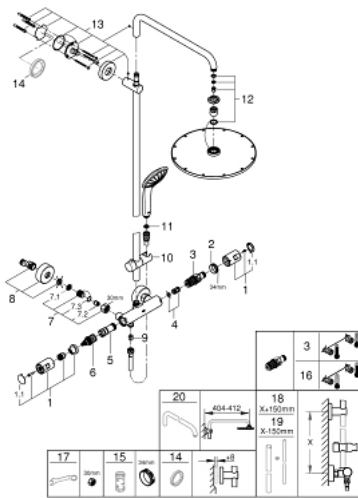

26 400 000 VITALIO JOY SYSTEM 310 SUIHKUJÄRJESTELMÄ TERMOSTAATTISEKOITTIMELLA SEINÄASENNUKSEEN

VARAOSAT, elokuuta 2016 – now

- 1: Kahva (Tilausnro. 47728000)
- 1.1: Huuhtelupainike (Tilausnro. 6458500M)
- 2: Asennusrenkas (Tilausnro. 47743000)
- 3: Thermostatic compact cartridge 1/2" (Tilausnro. 47439000)
- 4: Puskuri (Tilausnro. 47398000)
- 5: Veden virtaus (Tilausnro. 47751000)
- 6: Aquadimmer (Tilausnro. 12433000)
- 7: Yksisuuntaventtiili 1/2" (Tilausnro. 47189000)
- 7.1: Roskasiivilä (Tilausnro. 0726400M)
- 7.2: Yksisuuntaventtiili 1/2" (Tilausnro. 08565000)
- 7.3: O-renkas Ø 17 x Ø 2 (Tilausnro. 0305500M)
- 8: Epäkeskoliitin (Tilausnro. 12662000)
- 9: Yksisuuntaventtiili 1/2" (Tilausnro. 08565000)
- 10: Liukuosa (Tilausnro. 12140000)
- 11: Poistovesikaivo (Tilausnro. 0700200M)
- 12: Varaosasetti (Tilausnro. 45933000)
- 13: Suihkutangon pidike (Tilausnro. 48279000)
- 14: Seinäkiinnikkeen korotuspala
  (Tilausnro. 27180000)*
- 15: Holkkiavain (Tilausnro. 19332000)*
- 16: GROHE TurboStat cartridge 1/2" (Tilausnro. 47175000)*
- 17: Erikoiskiristin (Tilausnro. 19377000)*
- 18: Suihkujärjestelmän putki jälkiasennukseen (Tilausnro. 48053000)*
- 19: Suihkujärjestelmän putki jälkiasennukseen (Tilausnro. 48054000)*
- 20: Suihkuvarsi suihkujärjestelmiin (Tilausnro. 14047000)*

* Erikoistarvikkeet