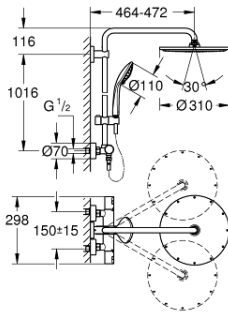

### TUOTESELOSTE

- Colour: chrome
- Sisältää:
  - Vaakasuora kääntyvä 450 mm suihkuvarsi
  - pinta-asennettu termostaatti Precision Joy Aquadimmer-toiminnolla
  - Mahdollistaa vaihdon tuotteeseen:
  - Vitalio Rain 310 metal head shower
  - Suihkukuvio: Rain
  - Varustettu pallonivelellä
  - Kääntökulma  $\pm 15^\circ$
  - Käsisuihku Vitalio Joy 110 Massage (27 319)
  - Suihkutustapaa: Rain, SmartRain, Massage
  - GROHE SprayDimmer (Portaaton virtauksen pienennys)
  - Säädettävä korkeus käsisuihkulle liukuelementin avulla
  - Suihkuletku VitalioFlex Silver 1 750 mm,  $\frac{1}{2}$ " x  $\frac{1}{2}$ " (27 506 000)
  - GROHE TurboStat kompakti patruuna vaha lämpöelementillä
  - GROHE SafeStop lämpötilan rajoitus (38 °C)
  - GROHE SafeStop Plus vaihtoehtoinen 43°C lämpötilarajoitin
  - GROHE DreamSpray -teknologia saa veden virtaamaan tasaisesti kaikista suuttimista
  - GROHE LongLife viimeistely
  - GROHE SpeedClean-kalkinpoistojärjestelmä
  - Inner WaterGuide - eristys suojaa pinnan kuumenemiselta
  - TwistStop estää suihkuletkun kiertymistä
  - Yhteensopiva suorälämmittimen kanssa jossa on vähintään 18 kW/h
  - Minimivirtausnopeus 7 l/min.
  - Valinnainen lisäosa: GROHE EasyReach saippuateline (26 362 LNO), ostettavana erikseen