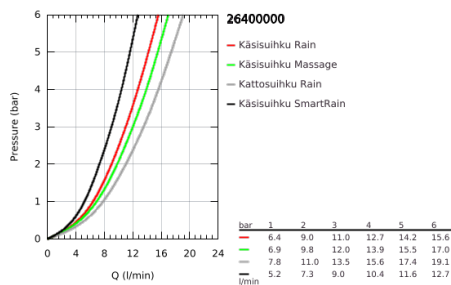

## 26 400 000 VITALIO JOY SYSTEM 310 SUIHKUJÄRJESTELMÄ THERMOSTAATTISEKOITTIMELLA SEINÄASENNUKSEEN

### TUOTESELOSTE

- Colour: chrome
- Sisältää:
  - Vaakasuora kääntyvä 450 mm suihkuvarsi
  - pinta-asennettu termostaatti Precision Joy Aquadimmer-toiminnolla
  - Mahdollistaa vaihdon tuotteeseen:
  - Vitalio Rain 310 metal head shower
  - Suihkukuvio: Rain
  - Varustettu pallonivelellä
  - Kääntökulma  $\pm 15^\circ$
  - Käsisuihku Vitalio Joy 110 Massage (27 319)
  - Suihkutustapaa: Rain, SmartRain, Massage
  - GROHE SprayDimmer (Portaaton virtauksen pienennys)
  - Säädettävä korkeus käsisuihkulle liukuelementin avulla
  - Suihkuletku VitalioFlex Silver 1 750 mm,  $\frac{1}{2}$ " x  $\frac{1}{2}$ " (27 506 000)
  - GROHE TurboStat kompakti patruuna vaha lämpöelementillä
  - GROHE SafeStop lämpötilan rajoitus (38 °C)
  - GROHE SafeStop Plus vaihtoehtoinen 43°C lämpötilarajoitin
  - GROHE DreamSpray -teknologia saa veden virtaamaan tasaisesti kaikista suuttimista
  - GROHE LongLife viimeistely
  - GROHE SpeedClean-kalkinpoistojärjestelmä
  - Inner WaterGuide - eristys suojaa pinnan kuumenemiselta
  - TwistStop estää suihkuletkun kiertymistä
  - Yhteensopiva suorälämmittimen kanssa jossa on vähintään 18 kW/h
  - Minimivirtausnopeus 7 l/min.
  - Valinnainen lisäosa: GROHE EasyReach saippuateline (26 362 LNO), ostettavana erikseen