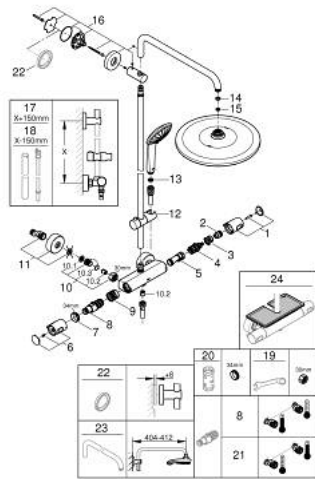

Pure Freude
an Wasser

26 400 001 VITALIO JOY SYSTEM 310 SUIHKUJÄRJESTELMÄ TERMOSTAATTISEKOITTIMELLA SEINÄASENNUKSEEN

TUOTESELOSTE (2/2)

- minimum flow rate 5 l/min.
- Kuluttajille suunnattu malli
- GROHE QuickSpanner included in chrome variant only

26 400 001 VITALIO JOY SYSTEM 310 SUIHKUJÄRJESTELMÄ TERMOSTAATTISEKOITTIMELLA SEINÄASENNUKSEEN

VARAOSAT, tammikuuta 2020 – now

- 1: suljinkahva (Tilausno. 47991000)
- 2: Stop ring (Tilausno. 47986000)
- 3: Stop ring (Tilausno. 47965000)
- 4: Aquadimmer (Tilausno. 47364000)
- 5: Veden virtaus (Tilausno. 47887000)
- 6: Kahva (Tilausno. 47992000)
- 7: Asennusrenkas (Tilausno. 47743000)
- 8: Thermostatic compact cartridge 1/2" (Tilausno. 47439000)
- 9: Race (Tilausno. 47975000)
- 10: Yksisuuntaventtiili 1/2" (Tilausno. 47189000)
- 10.1: Roskasiivilä (Tilausno. 0726400M)
- 10.2: Yksisuuntaventtiili 1/2" (Tilausno. 08565000)
- 10.3: O-renkas Ø 17 x Ø 2 (Tilausno. 0305500M)
- 11: Epäkeskoliitin (Tilausno. 12662000)
- 12: Liukuosa (Tilausno. 12140000)
- 13: Poistovesikaivo (Tilausno. 0700200M)
- 14: Kuitutiiviste Ø 18,5 x Ø 12 x 2 (Tilausno. 0138900M)
- 15: Poistovesikaivo (Tilausno. 48007000)
- 16: Suihkutangon pidike (Tilausno. 48279000)
- 17: Suihkujärjestelmän putki jälkiasennukseen (Tilausno. 48514000)*
- 18: Suihkujärjestelmän putki jälkiasennukseen (Tilausno. 48515000)*
- 19: Erikoiskristin (Tilausno. 19377000)*
- 20: Holkkiavain (Tilausno. 19332000)*
- 21: GROHE TurboStat cartridge 1/2" (Tilausno. 47175000)*
- 22: Seinäkiinnikkeen korotuspala
(Tilausno. 27180000)*
- 23: Suihkuvarsi suihkujärjestelmiin (Tilausno. 14047000)*
- 24: GROHE EasyReach -hylly (Tilausno. 26362LN1)*