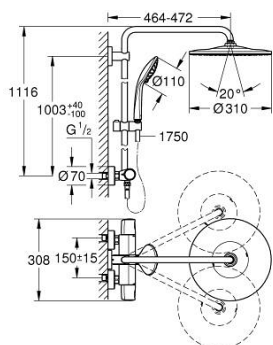

26 400 001 VITALIO JOY SYSTEM 310 SUIHKUJÄRJESTELMÄ TERMOSTAATTISEKOITTIMELLA SEINÄASENNUKSEEN

TUOTESELOSTE (1/2)

- Colour: chrome
- Sisältää:
 - Vaakasuora kääntyvä 450 mm suihkuvarsi
 - exposed Precision thermostat with Aquadimmer function
 - Mahdollistaa vaihdon tuotteeseen:
 - Vitalio Rain 310 Mono head shower
 - Suihkukuvio: Rain
 - maximum flow rate (at 3 bar): 9 l/min
 - Varustettu pallonivelellä
 - Kääntökulma $\pm 15^\circ$
 - Käsisuihku Vitalio Joy 110 Massage (27 319)
 - Suihkutustapaa: Rain, Massage, SmartRain
 - maximum flow rate (at 3 bar): 7.5 l/min
 - Säädettävä korkeus käsisuihkulle liukuelementin avulla
 - Suihkuletku VitalioFlex Silver 1 750 mm, $\frac{1}{2}$ " x $\frac{1}{2}$ " (27 506 000)
 - maximum flow rate system (at 3 bar): 9 l/min
- GROHE EcoJoy-teknologia pienempään vedenkulutukseen ja täydelliseen suihkuun
- GROHE TurboStat kompakti patruuna vaha lämpöelementillä
- GROHE SafeStop lämpötilan rajoitus (38 °C)
- GROHE SafeStop Plus vaihtoehtoinen 43°C lämpötilarajoitin
- GROHE CoolTouch Ei palovammariskiä
- GROHE MetalGrip ergonomiset metallikahvat
- GROHE DreamSpray -teknologia saa veden virtaamaan tasaisesti kaikista suuttimista
- GROHE LongLife viimeistely
- GROHE SprayDimmer (Portaaton virtauksen pienennys)
- Flexible Installation - (säädettävä yläkiinnike olemassa oleviin porausreikiin)
- Inner WaterGuide - eristys suojaa pinnan kuumenemiselta
- GROHE SpeedClean-kalkinpoistojärjestelmä
- TwistStop estää suihkuletkun kiertymisen
- Yhteensopiva suorälämmittimen kanssa jossa on vähintään 18 kW/h