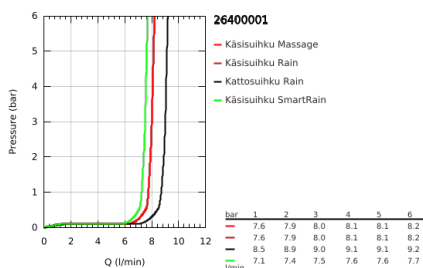

26 400 001 VITALIO JOY SYSTEM 310 SUIHKUJÄRJESTELMÄ TERMOSTAATTISEKOITTIMELLA SEINÄASENNUKSEEN

TUOTESELOSTE (1/2)

- Colour: chrome
- Sisältää:
 - Vaakasuora kääntyvä 450 mm suihkuvarsi
 - exposed Precision thermostat with Aquadimmer function
 - Mahdollistaa vaihdon tuotteeseen:
 - Vitalio Rain 310 Mono head shower
 - Suihkukuvio: Rain
 - maximum flow rate (at 3 bar): 9 l/min
 - Varustettu pallonivelellä
 - Kääntökulma $\pm 15^\circ$
 - Käsisuihku Vitalio Joy 110 Massage (27 319)
 - Suihkutustapaa: Rain, Massage, SmartRain
 - maximum flow rate (at 3 bar): 7.5 l/min
 - Säädettävä korkeus käsisuihkulle liukuelementin avulla
 - Suihkuletku VitalioFlex Silver 1 750 mm, $\frac{1}{2}$ " x $\frac{1}{2}$ " (27 506 000)
 - maximum flow rate system (at 3 bar): 9 l/min
- GROHE EcoJoy-teknologia pienempään vedenkulutukseen ja täydelliseen suihkuun
- GROHE TurboStat kompakti patruuna vaha lämpöelementillä
- GROHE SafeStop lämpötilan rajoitus (38 °C)
- GROHE SafeStop Plus vaihtoehtoinen 43°C lämpötilarajoitin
- GROHE CoolTouch Ei palovammariskiä
- GROHE MetalGrip ergonomiset metallikahvat
- GROHE DreamSpray -teknologia saa veden virtaamaan tasaisesti kaikista suuttimista
- GROHE LongLife viimeistely
- GROHE SprayDimmer (Portaaton virtauksen pienennys)
- Flexible Installation - (säädettävä yläkiinnike olemassa oleviin porausreikiin)
- Inner WaterGuide - eristys suojaa pinnan kuumenemiselta
- GROHE SpeedClean-kalkinpoistojärjestelmä
- TwistStop estää suihkuletkun kiertymisen
- Yhteensopiva suorälämmittimen kanssa jossa on vähintään 18 kW/h

Pure Freude
an Wasser

26 400 001 VITALIO JOY SYSTEM 310 SUIHKUJÄRJESTELMÄ TERMOSTAATTISEKOITTIMELLA SEINÄASENNUKSEEN

TUOTESELOSTE (2/2)

- minimum flow rate 5 l/min.
- Kuluttajille suunnattu malli
- GROHE QuickSpanner included in chrome variant only