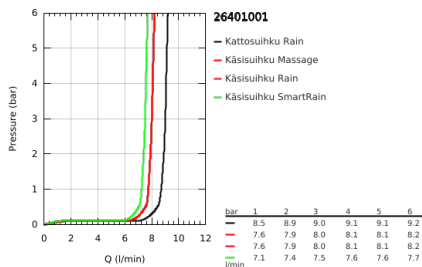

26 401 001 VITALIO JOY SYSTEM 310 SUIHKUJÄRJESTELMÄ THERMOSTAATTISEKOITTIMELLA SEINÄASENNUKSEEN

TUOTESELOSTE (1/2)

- Colour: chrome
- Sisältää:
- Vaakasuora kääntyvä 450 mm suihkuvarsi
- exposed Precision thermostat with Aquadimmer function
- Mahdollistaa vaihdon tuotteeseen:
- Vitalio Rain 310 Mono head shower
- Suihkukuvio: Rain
- maximum flow rate (at 3 bar): 9 l/min
- Varustettu pallonivelellä
- Kääntökulma $\pm 15^\circ$
- Käsisuihku Vitalio Joy 110 Massage (27 319)
- Suihkutustapaa: Rain, Massage, SmartRain
- maximum flow rate (at 3 bar): 7.5 l/min
- Säädettävä korkeus käsisuihkulle liukuelementin avulla
- Suihkuletku VitalioFlex Silver 1 750 mm, $\frac{1}{2}$ " x $\frac{1}{2}$ " (27 506 000)
- maximum flow rate system (at 3 bar): 9 l/min
- GROHE EcoJoy-teknologia pienempään vedenkulutukseen ja täydelliseen suihkuun
- GROHE EasyReach -hylly
- GROHE TurboStat kompakti patruuna vaha lämpöelementillä
- GROHE SafeStop lämpötilan rajoitus (38 °C)
- GROHE SafeStop Plus vaihtoehtoinen 43°C lämpötilarajoitin
- GROHE CoolTouch Ei palovammariskiä
- GROHE MetalGrip ergonomiset metallikahvat
- GROHE DreamSpray -teknologia saa veden virtaamaan tasaisesti kaikista suuttimista
- GROHE LongLife viimeistely
- GROHE SprayDimmer (Portaaton virtauksen pienennys)
- Flexible Installation - (säädettävä yläkiinnike olemassa oleviin porausreikiin)
- Inner WaterGuide - eristys suojaa pinnan kuumenemiselta
- GROHE SpeedClean-kalkinpoistojärjestelmä
- TwistStop estää suihkuletkun kiertymisen

Pure Freude
an Wasser

26 401 001 VITALIO JOY SYSTEM 310 SUIHKUJÄRJESTELMÄ TERMOSTAATTISEKOITTIMELLA SEINÄASENNUKSEEN

TUOTESELOSTE (2/2)

- Yhteensopiva suoralämmittimen kanssa jossa on vähintään 18 kW/h
- minimum flow rate 5 l/min.
- Kuluttajille suunnattu malli
-