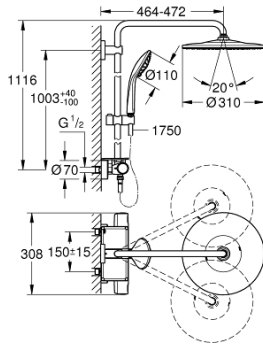

26 401 001 VITALIO JOY SYSTEM 310 SUIHKUJÄRJESTELMÄ THERMOSTAATTISEKOITTIMELLA SEINÄASENNUKSEEN

TUOTESELOSTE (1/2)

- Colour: chrome
- Sisältää:
- Vaakasuora kääntyvä 450 mm suihkuvarsi
- exposed Precision thermostat with Aquadimmer function
- Mahdollistaa vaihdon tuotteeseen:
- Vitalio Rain 310 Mono head shower
- Suihkukuvio: Rain
- maximum flow rate (at 3 bar): 9 l/min
- Varustettu pallonivelellä
- Kääntökulma $\pm 15^\circ$
- Käsisuihku Vitalio Joy 110 Massage (27 319)
- Suihkutustapaa: Rain, Massage, SmartRain
- maximum flow rate (at 3 bar): 7.5 l/min
- Säädettävä korkeus käsisuihkulle liukuelementin avulla
- Suihkuletku VitalioFlex Silver 1 750 mm, $\frac{1}{2}$ " x $\frac{1}{2}$ " (27 506 000)
- maximum flow rate system (at 3 bar): 9 l/min
- GROHE EcoJoy-teknologia pienempään vedenkulutukseen ja täydelliseen suihkuun
- GROHE EasyReach -hylly
- GROHE TurboStat kompakti patruuna vaha lämpöelementillä
- GROHE SafeStop lämpötilan rajoitus (38 °C)
- GROHE SafeStop Plus vaihtoehtoinen 43°C lämpötilarajoitin
- GROHE CoolTouch Ei palovammariskiä
- GROHE MetalGrip ergonomiset metallikahvat
- GROHE DreamSpray -teknologia saa veden virtaamaan tasaisesti kaikista suuttimista
- GROHE LongLife viimeistely
- GROHE SprayDimmer (Portaaton virtauksen pienennys)
- Flexible Installation - (säädettävä yläkiinnike olemassa oleviin porausreikiin)
- Inner WaterGuide - eristys suojaa pinnan kuumenemiselta
- GROHE SpeedClean-kalkinpoistojärjestelmä
- TwistStop estää suihkuletkun kiertymisen