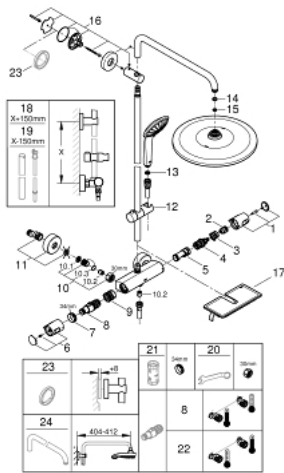

26 401 001 VITALIO JOY SYSTEM 310 SUIHKUJÄRJESTELMÄ TERMOSTAATTISEKOITTIMELLA SEINÄASENNUKSEEN

VARAOSAT, tammikuuta 2020 – now

- 1: suljinkahva (Tilausno. 47991000)
- 2: Stop ring (Tilausno. 47986000)
- 3: Stop ring (Tilausno. 47965000)
- 4: Aquadimmer (Tilausno. 47364000)
- 5: Veden virtaus (Tilausno. 47887000)
- 6: Kahva (Tilausno. 47992000)
- 7: Asennusrenkas (Tilausno. 47743000)
- 8: Thermostatic compact cartridge 1/2" (Tilausno. 47439000)
- 9: Race (Tilausno. 47975000)
- 10: Yksisuuntaventtiili 1/2" (Tilausno. 47189000)
- 10.1: Roskasiivilä (Tilausno. 0726400M)
- 10.2: Yksisuuntaventtiili 1/2" (Tilausno. 08565000)
- 10.3: O-renkas Ø 17 x Ø 2 (Tilausno. 0305500M)
- 11: Epäkeskoliitin (Tilausno. 12662000)
- 12: Liukuosa (Tilausno. 12140000)
- 13: Poistovesikaivo (Tilausno. 0700200M)
- 14: Kuitutiiviste Ø 18,5 x Ø 12 x 2 (Tilausno. 0138900M)
- 15: Poistovesikaivo (Tilausno. 48007000)
- 16: Suihkutangon pidike (Tilausno. 48279000)
- 17: GROHE EasyReach -hylly (Tilausno. 26362LN1)
- 18: Suihkujärjestelmän putki jälkiasennukseen (Tilausno. 48514000)*
- 19: Suihkujärjestelmän putki jälkiasennukseen (Tilausno. 48515000)*
- 20: Erikoiskiristin (Tilausno. 19377000)*
- 21: Holkkiavain (Tilausno. 19332000)*
- 22: GROHE TurboStat cartridge 1/2" (Tilausno. 47175000)*
- 23: Seinäkiinnikkeen korotuspala
(Tilausno. 27180000)*
- 24: Suihkuvarsi suihkujärjestelmiin (Tilausno. 14047000)*