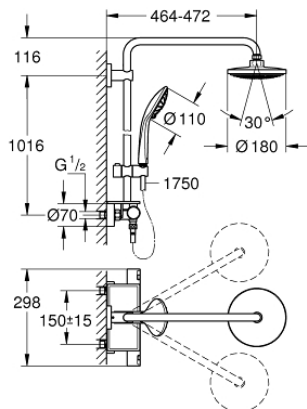

26 403 000 VITALIO JOY SYSTEM 180 SUIHKUJÄRJESTELMÄ TERMOSTAATILLA SEINÄASENNUKSEEN

TUOTESELOSTE

- Colour: chrome
- Sisältää:
- Vaakasuora kääntyvä 450 mm suihkuvarsi
- pinta-asennettu termostaatti Precision Joy Aquadimmer-toiminnolla
- Mahdollistaa vaihdon tuotteeseen:
- Pääsuihku Vitalio Joy 180, kromattu suihkun otsapinta, 9,5 l/min
- Suihkukuvio: Rain
- Varustettu pallonivelellä
- Kääntökulma $\pm 15^\circ$
- Käsisuihku Vitalio Joy 110 Massage (27 319)
- Suihkutustapaa: Rain, SmartRain, Massage
- GROHE SprayDimmer (Portaaton virtauksen pienennys)
- Säädettävä korkeus käsisuihkulle liukuelementin avulla
- Suihkuletku VitalioFlex Silver 1 750 mm, $\frac{1}{2}$ " x $\frac{1}{2}$ " (27 506 000)
- GROHE EasyReach -hylly (26 362 LN0)
- GROHE EcoJoy-teknologia pienempään vedenkulutukseen ja täydelliseen suihkuun
- GROHE DreamSpray -teknologia saa veden virtaamaan tasaisesti kaikista suuttimista
- GROHE LongLife viimeistely
- GROHE TurboStat kompakti patruuna vaha lämpöelementillä
- GROHE SafeStop lämpötilan rajoitus (38 °C)
- GROHE SafeStop Plus vaihtoehtoinen 43°C lämpötilarajoin
- GROHE SpeedClean-kalkinpoistojärjestelmä
- Inner WaterGuide -eristys suojaa pinnan kuumenemiselta
- TwistStop estää suihkuletkun kiertymisen
- Yhteensopiva suoralämmittimen kanssa jossa on vähintään 18 kW/h
- Minimivirtausnopeus 7 l/min.