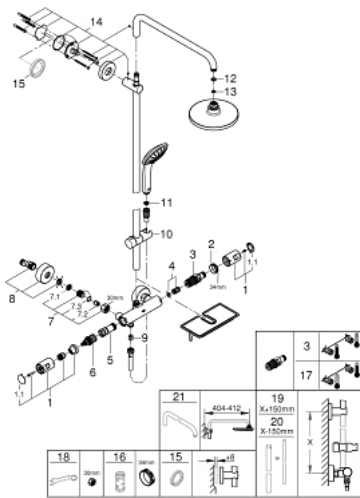

26 403 000 VITALIO JOY SYSTEM 180 SUIHKUJÄRJESTELMÄ TERMOSTAATILLA SEINÄASENNUKSEEN

VARAOSAT, elokuuta 2016 – now

- 1: Kahva (Tilausnro. 47728000)
- 1.1: Huuhtelupainike (Tilausnro. 6458500M)
- 2: Asennusrenkas (Tilausnro. 47743000)
- 3: Thermostatic compact cartridge 1/2" (Tilausnro. 47439000)
- 4: Puskuri (Tilausnro. 47398000)
- 5: Veden virtaus (Tilausnro. 47751000)
- 6: Aquadimmer (Tilausnro. 12433000)
- 7: Yksisuuntaventtiili 1/2" (Tilausnro. 47189000)
- 7.1: Roskasiivilä (Tilausnro. 0726400M)
- 7.2: Yksisuuntaventtiili 1/2" (Tilausnro. 08565000)
- 7.3: O-renkas Ø 17 x Ø 2 (Tilausnro. 0305500M)
- 8: Epäkeskoliitin (Tilausnro. 12662000)
- 9: Yksisuuntaventtiili 1/2" (Tilausnro. 08565000)
- 10: Liukuosa (Tilausnro. 12140000)
- 11: Poistovesikaivo (Tilausnro. 0700200M)
- 12: Kuitutiiviste Ø 18,5 x Ø 12 x 2 (Tilausnro. 0138900M)
- 13: Poistovesikaivo (Tilausnro. 48007000)
- 14: Suihkutangon pidike (Tilausnro. 48279000)*
- 15: Seinäkiinnikkeen korotuspala
(Tilausnro. 27180000)*
- 16: Holkkiavain (Tilausnro. 19332000)*
- 17: GROHE TurboStat cartridge 1/2" (Tilausnro. 47175000)*
- 18: Erikoiskiristin (Tilausnro. 19377000)*
- 19: Suihkujärjestelmän putki jälkiasennukseen (Tilausnro. 48053000)*
- 20: Suihkujärjestelmän putki jälkiasennukseen (Tilausnro. 48054000)*
- 21: Suihkuvarsi suihkujärjestelmiin (Tilausnro. 14047000)*