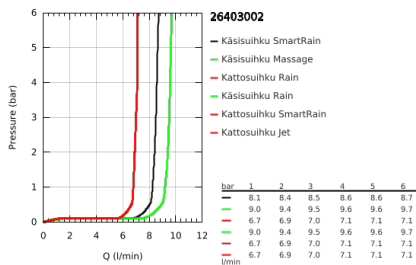

26 403 002 VITALIO JOY SYSTEM 260 SUIHKUJÄRJESTELMÄ THERMOSTAATTISEKOITTIMELLA SEINÄASENNUKSEEN

TUOTESELOSTE (1/2)

- Colour: chrome
- Sisältää:
 - Vaakasuora kääntyvä 450 mm suihkuvarsi
 - exposed Precision thermostat with Aquadimmer function
 - Mahdollistaa vaihdon tuotteeseen:
 - Kattosuihku Vitalio Joy 260 (26 462)
 - Suihkutustapaa: Rain, SmartRain, Jet
 - suurin virtausnopeus (3 barilla): 7 l/min
 - Varustettu pallonivelellä
 - Kääntökulma ± 15°
 - Käsisuihku Vitalio Joy 110 Massage (27 319)
 - Suihkutustapaa: Rain, Massage, SmartRain
 - maximum flow rate (at 3 bar): 9.5 l/min
 - Säädettävä korkeus käsisuihkuille liukuelementin avulla
 - Suihkuletku VitalioFlex Silver 1 750 mm, ½" x ½" (27 506 000)
 - maximum flow rate system (at 3 bar): 9.5 l/min
 - GROHE EcoJoy-teknologia pienempään vedenkulutukseen ja täydelliseen suihkuun
 - GROHE EasyReach -hylly
 - GROHE TurboStat kompakti patruuna vaha lämpöelementillä
 - GROHE SafeStop lämpötilan rajoitus (38 °C)
 - GROHE SafeStop Plus vaihtoehtoinen 43°C lämpötilarajoitin
 - GROHE CoolTouch Ei palovammariskiä
 - GROHE ProGrip uritetulla pinnalla
 - GROHE DreamSpray -teknologia saa veden virtaamaan tasaisesti kaikista suuttimista
 - GROHE LongLife viimeistely
 - GROHE SprayDimmer (Portaaton virtauksen pienennys)
 - Flexible Installation - (säädettävä yläkiinnike olemassa oleviin porausreikiin)
 - Inner WaterGuide - eristys suojaa pinnan kuumenemiselta
 - GROHE SpeedClean-kalkinpoistojärjestelmä
 - TwistStop estää suihkuletkun kiertymisen

Pure Freude
an Wasser

26 403 002 VITALIO JOY SYSTEM 260 SUIHKUJÄRJESTELMÄ TERMOSTAATTISEKOITTIMELLA SEINÄASENNUKSEEN

TUOTESELOSTE (2/2)

- Yhteensopiva suoralämmittimen kanssa jossa on vähintään 18 kW/h
- minimum flow rate 5 l/min.
- GROHE QuickSpanner included in chrome variant only
- Kuluttajille suunnattu malli