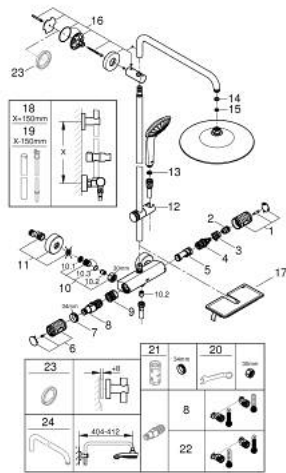

26 403 002 VITALIO JOY SYSTEM 260 SUIHKUJÄRJESTELMÄ TERMOSTAATTISEKOITTIMELLA SEINÄASENNUKSEEN

VARAOSAT, tammikuuta 2020 – now

- 1: suljinkahva (Tilausno. 49162000)
- 2: Stop ring (Tilausno. 47986000)
- 3: Stop ring (Tilausno. 47965000)
- 4: Aquadimmer (Tilausno. 47364000)
- 5: Veden virtaus (Tilausno. 47887000)
- 6: suljinkahva (Tilausno. 49160000)
- 7: Asennusrenkas (Tilausno. 47743000)
- 8: Thermostatic compact cartridge 1/2" (Tilausno. 47439000)
- 9: Race (Tilausno. 47975000)
- 10: Yksisuuntaventtiili 1/2" (Tilausno. 47189000)
- 10.1: Roskasiivilä (Tilausno. 0726400M)
- 10.2: Yksisuuntaventtiili 1/2" (Tilausno. 08565000)
- 10.3: O-renkas Ø 17 x Ø 2 (Tilausno. 0305500M)
- 11: Epäkeskoliitin (Tilausno. 12662000)
- 12: Liukuosa (Tilausno. 48424000)
- 13: Poistovesikaivo (Tilausno. 0700200M)
- 14: Kuitutiiviste Ø 18,5 x Ø 12 x 2 (Tilausno. 0138900M)
- 15: Poistovesikaivo (Tilausno. 48007000)
- 16: Suihkutangon pidike (Tilausno. 48279000)
- 17: GROHE EasyReach -hylly (Tilausno. 26362LN1)
- 18: Suihkujärjestelmän putki jälkiasennukseen (Tilausno. 48514000)*
- 19: Suihkujärjestelmän putki jälkiasennukseen (Tilausno. 48515000)*
- 20: Erikoiskiristin (Tilausno. 19377000)*
- 21: Holkkiavain (Tilausno. 19332000)*
- 22: GROHE TurboStat cartridge 1/2" (Tilausno. 47175000)*
- 23: Seinäkiinnikkeen korotuspala
(Tilausno. 27180000)*
- 24: Suihkuvarsi suihkujärjestelmiin (Tilausno. 14047000)*