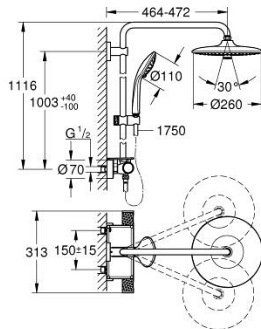

26 403 002 VITALIO JOY SYSTEM 260 SUIHKUJÄRJESTELMÄ THERMOSTAATTISEKOITTIMELLA SEINÄASENNUKSEEN

TUOTESELOSTE (1/2)

- Colour: chrome
- Sisältää:
 - Vaakasuora kääntyvä 450 mm suihkuvarsi
 - exposed Precision thermostat with Aquadimmer function
 - Mahdollistaa vaihdon tuotteeseen:
 - Kattosuihku Vitalio Joy 260 (26 462)
 - Suihkutustapaa: Rain, SmartRain, Jet
 - suurin virtausnopeus (3 barilla): 7 l/min
 - Varustettu pallonivelellä
 - Kääntökulma ± 15°
 - Käsisuihku Vitalio Joy 110 Massage (27 319)
 - Suihkutustapaa: Rain, Massage, SmartRain
 - maximum flow rate (at 3 bar): 9.5 l/min
 - Säädettävä korkeus käsisuihkuille liukuelementin avulla
 - Suihkuletku VitalioFlex Silver 1 750 mm, ½" x ½" (27 506 000)
 - maximum flow rate system (at 3 bar): 9.5 l/min
 - GROHE EcoJoy-teknologia pienempään vedenkulutukseen ja täydelliseen suihkuun
 - GROHE EasyReach -hylly
 - GROHE TurboStat kompakti patruuna vaha lämpöelementillä
 - GROHE SafeStop lämpötilan rajoitus (38 °C)
 - GROHE SafeStop Plus vaihtoehtoinen 43°C lämpötilarajoitin
 - GROHE CoolTouch Ei palovammariskiä
 - GROHE ProGrip uritetulla pinnalla
 - GROHE DreamSpray -teknologia saa veden virtaamaan tasaisesti kaikista suuttimista
 - GROHE LongLife viimeistely
 - GROHE SprayDimmer (Portaaton virtauksen pienennys)
 - Flexible Installation - (säädettävä yläkiinnike olemassa oleviin porausreikiin)
 - Inner WaterGuide - eristys suojaa pinnan kuumenemiselta
 - GROHE SpeedClean-kalkinpoistojärjestelmä
 - TwistStop estää suihkuletkun kiertymisen