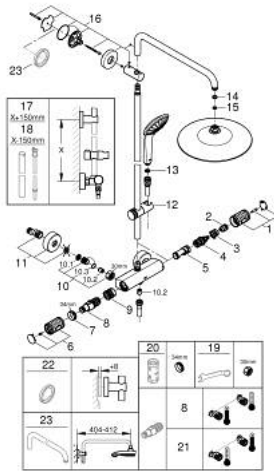

Pure Freude
an Wasser

26 403 243 2 VITALIO JOY SYSTEM 260 SUIHKUJÄRJESTELMÄ TERMOSTAATTISEKOITTIMELLA SEINÄASENNUKSEEN

TUOTESELOSTE (2/2)

- Kuluttajille suunnattu malli

26 403 243 2 VITALIO JOY SYSTEM 260 SUIHKUJÄRJESTELMÄ TERMOSTAATTISEKOITTIMELLA SEINÄASENNUKSEEN

VARAOSAT, toukokuuta 2024 – now

- 1: GRT 1000 Performance shut-off handle (Tilausno. 491622430)
 - 2: Stop ring (Tilausno. 47986000)
 - 3: Stop ring (Tilausno. 47965000)
 - 4: Aquadimmer (Tilausno. 47364000)
 - 5: Veden virtaus (Tilausno. 47887000)
 - 6: GRT 1000 Performance shut-off handle (Tilausno. 491602430)
 - 7: Asennusrenkas (Tilausno. 47743000)
 - 8: Thermostatic compact cartridge 1/2" (Tilausno. 47439000)
 - 9: Race (Tilausno. 47975000)
 - 10: Yksisuuntaventtiili 1/2" (Tilausno. 471892430)
 - 10.1: Roskasiivilä (Tilausno. 0726400M)
 - 10.2: Yksisuuntaventtiili 1/2" (Tilausno. 08565000)
 - 10.3: O-renkas Ø 17 x Ø 2 (Tilausno. 0305500M)
 - 11: Epäkeskoliitin (Tilausno. 126622430)
 - 12: Liukuosa (Tilausno. 484242430)
 - 13: Poistovesikaivo (Tilausno. 0700200M)
 - 14: Kuitutiiviste Ø 18,5 x Ø 12 x 2 (Tilausno. 0138900M)
 - 15: Poistovesikaivo (Tilausno. 48007000)
 - 16: Suihkutangon pidike (Tilausno. 482792430)
 - 19: Erikoiskiristin (Tilausno. 19377000)*
 - 20: Holkkiavain (Tilausno. 19332000)*
 - 21: GROHE TurboStat cartridge 1/2" (Tilausno. 47175000)*
- * Erikoistarvikkeet