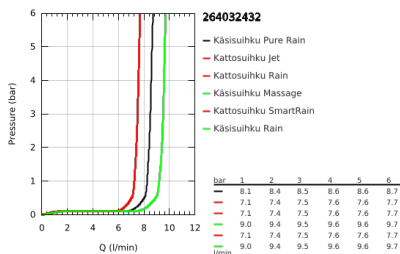

26 403 243 2 VITALIO JOY SYSTEM 260 SUIHKUJÄRJESTELMÄ TERMOSTAATTISEKOITTIMELLA SEINÄASENNUKSEEN

TUOTESELOSTE (1/2)

- Colour: matte black
- Sisältää:
 - Vaakasuora kääntyvä 450 mm suihkuvarsi
 - exposed Precision thermostat with Aquadimmer function
 - Mahdollistaa vaihdon tuotteeseen:
 - head shower Vitalio Joy 260
 - Suihkutustapaa: Rain, SmartRain, Jet
 - suurin virtausnopeus (3 barilla): 7 l/min
 - Varustettu pallonivelellä
 - Kääntökulma ± 15°
 - Käsisuihku Vitalio Joy 110 Massage (27 319)
 - Suihkutustapaa: Rain, Massage, SmartRain
 - maximum flow rate (at 3 bar): 9.5 l/min
 - Säädettävä korkeus käsisuihkulle liukuelementin avulla
 - shower hose 1750 mm 1/2" x 1/2" (28 742)
 - maximum flow rate system (at 3 bar): 9.5 l/min
 - GROHE EcoJoy-teknologia pienempään vedenkulutukseen ja täydelliseen suihkuun
 - GROHE TurboStat kompakti patruuna vaha lämpöelementillä
 - GROHE SafeStop lämpötilan rajoitus (38 °C)
 - GROHE SafeStop Plus vaihtoehtoinen 43°C lämpötilarajoitin
 - GROHE CoolTouch Ei palovammariskiä
 - GROHE ProGrip uritetulla pinnalla
 - GROHE DreamSpray -teknologia saa veden virtaamaan tasaisesti kaikista suuttimista
 - GROHE SprayDimmer (Portaaton virtauksen pienennys)
 - Flexible Installation - (säädettävä yläkiinnike olemassa oleviin porausreikiin)
 - Inner WaterGuide - eristys suojaa pinnan kuumenemiselta
 - GROHE SpeedClean-kalkinpoistojärjestelmä
 - TwistStop estää suihkuletkun kiertymisen
 - Yhteensopiva suorälämmittimen kanssa jossa on vähintään 18 kW/h
 - minimum flow rate 5 l/min.