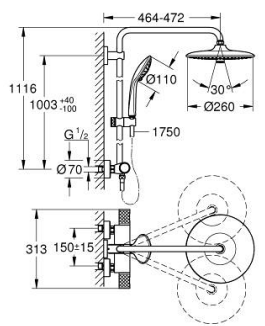

26 403 243 2 VITALIO JOY SYSTEM 260 SUIHKUJÄRJESTELMÄ TERMOSTAATTISEKOITTIMELLA SEINÄASENNUKSEEN

TUOTESELOSTE (1/2)

- Colour: matte black
- Sisältää:
 - Vaakasuora kääntyvä 450 mm suihkuvarsi
 - exposed Precision thermostat with Aquadimmer function
 - Mahdollistaa vaihdon tuotteeseen:
 - head shower Vitalio Joy 260
 - Suihkutustapaa: Rain, SmartRain, Jet
 - suurin virtausnopeus (3 barilla): 7 l/min
 - Varustettu pallonivelellä
 - Kääntökulma ± 15°
 - Käsisuihku Vitalio Joy 110 Massage (27 319)
 - Suihkutustapaa: Rain, Massage, SmartRain
 - maximum flow rate (at 3 bar): 9.5 l/min
 - Säädettävä korkeus käsisuihkulle liukuelementin avulla
 - shower hose 1750 mm 1/2" x 1/2" (28 742)
 - maximum flow rate system (at 3 bar): 9.5 l/min
 - GROHE EcoJoy-teknologia pienempään vedenkulutukseen ja täydelliseen suihkuun
 - GROHE TurboStat kompakti patruuna vaha lämpöelementillä
 - GROHE SafeStop lämpötilan rajoitus (38 °C)
 - GROHE SafeStop Plus vaihtoehtoinen 43°C lämpötilarajoitin
 - GROHE CoolTouch Ei palovammariskiä
 - GROHE ProGrip uritetulla pinnalla
 - GROHE DreamSpray -teknologia saa veden virtaamaan tasaisesti kaikista suuttimista
 - GROHE SprayDimmer (Portaaton virtauksen pienennys)
 - Flexible Installation - (säädettävä yläkiinnike olemassa oleviin porausreikiin)
 - Inner WaterGuide - eristys suojaa pinnan kuumenemiselta
 - GROHE SpeedClean-kalkinpoistojärjestelmä
 - TwistStop estää suihkuletkun kiertymisen
 - Yhteensopiva suorälämmittimen kanssa jossa on vähintään 18 kW/h
 - minimum flow rate 5 l/min.

Pure Freude
an Wasser

26 403 243 2 VITALIO JOY SYSTEM 260 SUIHKUJÄRJESTELMÄ TERMOSTAATTISEKOITTIMELLA SEINÄASENNUKSEEN

TUOTESELOSTE (2/2)

- Kuluttajille suunnattu malli

26 403 243 2 VITALIO JOY SYSTEM 260 SUIHKUJÄRJESTELMÄ TERMOSTAATTISEKOITTIMELLA SEINÄASENNUKSEEN