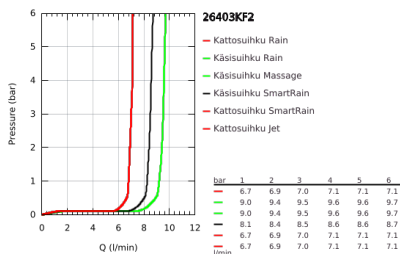

26 403 KF2 VITALIO JOY SYSTEM 260 SUIHKUJÄRJESTELMÄ THERMOSTAATTISEKOITTIMELLA SEINÄASENNUKSEEN

TUOTESELOSTE (1/2)

- Colour: phantom black
- Sisältää:
 - Vaakasuora kääntyvä 450 mm suihkuvarsi
 - exposed Precision thermostat with Aquadimmer function
 - Mahdollistaa vaihdon tuotteeseen:
 - head shower Vitalio Joy 260
 - Suihkutustapaa: Rain, SmartRain, Jet
 - suurin virtausnopeus (3 barilla): 7 l/min
 - Varustettu pallonivelellä
 - Kääntökulma $\pm 15^\circ$
 - hand shower Vitalio Joy 110 Massage
 - Suihkutustapaa: Rain, Massage, SmartRain
 - maximum flow rate (at 3 bar): 9.5 l/min
 - Säädettävä korkeus käsissuihkulle liukuelementin avulla
 - Vitalio Trend -suihkuletku 1750 mm 1/2" x 1/2" (28 742)
 - maximum flow rate system (at 3 bar): 9.5 l/min
 - GROHE EcoJoy-teknologia pienempään vedenkulutukseen ja täydelliseen suihkuun
 - GROHE TurboStat kompakti patruuna vaha lämpöelementillä
 - GROHE SafeStop lämpötilan rajoitus (38 °C)
 - GROHE SafeStop Plus vaihtoehtoinen 43°C lämpötilarajoitin
 - GROHE CoolTouch Ei palovammariskiä
 - GROHE ProGrip uritetulla pinnalla
 - GROHE DreamSpray -teknologia saa veden virtaamaan tasaisesti kaikista suuttimista
 - GROHE SprayDimmer (Portaaton virtauksen pienennys)
 - Flexible Installation - (säädettävä yläkiinnike olemassa oleviin porausreikiin)
 - Inner WaterGuide - eristys suojaa pinnan kuumenemiselta
 - GROHE SpeedClean-kalkinpoistojärjestelmä
 - TwistStop estää suihkuletkun kiertymisen
 - Yhteensopiva suorälämmittimen kanssa jossa on vähintään 18 kW/h
 - minimum flow rate 5 l/min.