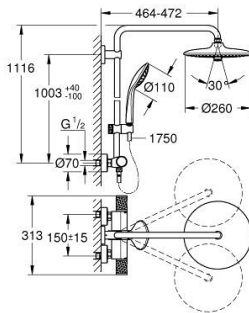

26 403 KF2 VITALIO JOY SYSTEM 260 SUIHKUJÄRJESTELMÄ THERMOSTAATTISEKOITTIMELLA SEINÄASENNUKSEEN

TUOTESELOSTE (1/2)

- Colour: phantom black
- Sisältää:
 - Vaakasuora kääntyvä 450 mm suihkuvarsi
 - exposed Precision thermostat with Aquadimmer function
 - Mahdollistaa vaihdon tuotteeseen:
 - head shower Vitalio Joy 260
 - Suihkutustapaa: Rain, SmartRain, Jet
 - suurin virtausnopeus (3 barilla): 7 l/min
 - Varustettu pallonivelellä
 - Kääntökulma $\pm 15^\circ$
 - hand shower Vitalio Joy 110 Massage
 - Suihkutustapaa: Rain, Massage, SmartRain
 - maximum flow rate (at 3 bar): 9.5 l/min
 - Säädettävä korkeus käsissuihkulle liukuelementin avulla
 - Vitalio Trend -suihkuletku 1750 mm 1/2" x 1/2" (28 742)
 - maximum flow rate system (at 3 bar): 9.5 l/min
 - GROHE EcoJoy-teknologia pienempään vedenkulutukseen ja täydelliseen suihkuun
 - GROHE TurboStat kompakti patruuna vaha lämpöelementillä
 - GROHE SafeStop lämpötilan rajoitus (38 °C)
 - GROHE SafeStop Plus vaihtoehtoinen 43°C lämpötilarajoitin
 - GROHE CoolTouch Ei palovammariskiä
 - GROHE ProGrip uritetulla pinnalla
 - GROHE DreamSpray -teknologia saa veden virtaamaan tasaisesti kaikista suuttimista
 - GROHE SprayDimmer (Portaaton virtauksen pienennys)
 - Flexible Installation - (säädettävä yläkiinnike olemassa oleviin porausreikiin)
 - Inner WaterGuide - eristys suojaa pinnan kuumenemiselta
 - GROHE SpeedClean-kalkinpoistojärjestelmä
 - TwistStop estää suihkuletkun kiertymisen
 - Yhteensopiva suorälämmittimen kanssa jossa on vähintään 18 kW/h
 - minimum flow rate 5 l/min.

Pure Freude
an Wasser

26 403 KF2 **VITALIO JOY SYSTEM 260 SUIHKUJÄRJESTELMÄ**
TERMOSTAATTISEKOITTIMELLA SEINÄASENNUKSEEN

TUOTESELOSTE (2/2)

- Kuluttajille suunnattu malli