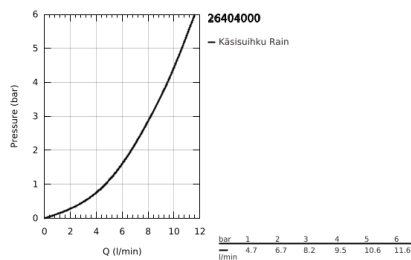

26 404 000 EUPHORIA COSMOPOLITAN STICK SEINÄPIDIKESETTI 1 SUIHKU

TUOTESELOSTE

- Colour: chrome
- with integrated wall union 1/2"
- Sisältää:
- käsisuihku 27 400 000
- maximum flow rate (at 3 bar): 8 l/min
- shower outlet elbow 1/2" with wall shower holder (28 679)
- ulkokierre
- Varustettu takaiskuventtiilillä
- Suihkuletku 1500 mm (28 364)
- GROHE EcoJoy-teknologia pienempään vedenkulutukseen ja täydelliseen suihkuun
- GROHE LongLife viimeistely
- GROHE SpeedClean-kalkinpoistojärjestelmä
- Inner WaterGuide - eristys suojaa pinnan kuumentumiselta
- TwistStop estää suihkuletkun kiertymisen
- Soveltuu läpivirtauslämmittimelle
- Vähimmäispaine 1,0 baaria