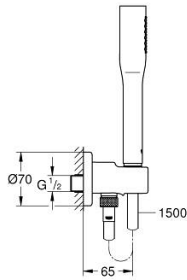

26 404 000 EUPHORIA COSMOPOLITAN STICK SEINÄPIDIKESETTI 1 SUIHKU

TUOTESELOSTE

- Colour: chrome
- with integrated wall union 1/2"
- Sisältää:
- käsisuihku 27 400 000
- maximum flow rate (at 3 bar): 8 l/min
- shower outlet elbow 1/2" with wall shower holder (28 679)
- ulkokierre
- Varustettu takaiskuventtiilillä
- Suihkuletku 1500 mm (28 364)
- GROHE EcoJoy-teknologia pienempään vedenkulutukseen ja täydelliseen suihkuun
- GROHE LongLife viimeistely
- GROHE SpeedClean-kalkinpoistojärjestelmä
- Inner WaterGuide - eristys suojaa pinnan kuumentumiselta
- TwistStop estää suihkuletkun kiertymisen
- Soveltuu läpivirtauslämmittimelle
- Vähimmäispaine 1,0 baaria

26 404 000 **EUPHORIA COSMOPOLITAN STICK SEINÄPIDIKESETTI 1 SUIHKU**

VARAOSAT, toukokuuta 2016 – maaliskuuta 2023

1: Poistovesikaivo (Tilausno. 0700200M)

2: Yksisuuntaventtiili ½" (Tilausno. 08565000)