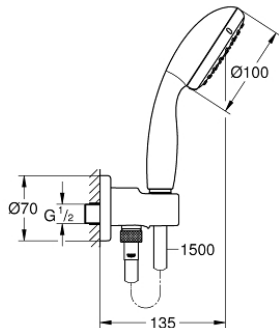

26 406 001 TEMPESTA 100 SEINÄPIDIKESETTI KAHDELLA SUIHKUTUSTAVALLA

TUOTESELOSTE

- Colour: chrome
- with integrated wall union 1/2"
- Sisältää:
 - Käsisuihku Tempesta 100 II (27 597)
 - shower outlet elbow 1/2" with wall shower holder (28 679)
 - ulkokierre
 - Varustettu takaiskuventtiilillä
 - Relaxflex-letku 1500 mm 1/2" x 1/2" (28 151)
- 5.7 l/min. virtauksenrajoitin
- GROHE DreamSpray -teknologia saa veden virtaamaan tasaisesti kaikista suuttimista
- GROHE LongLife viimeistely
- GROHE SpeedClean-kalkinpoistojärjestelmä
- Inner WaterGuide - eristys suojaa pinnan kuumenemiselta
- ShockProof-silikonirengas ehkäisee vauriot suihkun pudotessa
- Soveltuu läpivirtauslämmittimelle
- Vähimmäispaine 1,0 baaria

Pure Freude
an Wasser

26 406 001 TEMPESTA 100 SEINÄPIDIKESETTI KAHDELLA SUIHKUTUSTAVALLA

VARAOSAT, maaliskuuta 2017 – now

1: Poistovesikaivo (Tilausno. 0700200M)

2: Yksisuuntaventtiili ½" (Tilausno. 08565000)