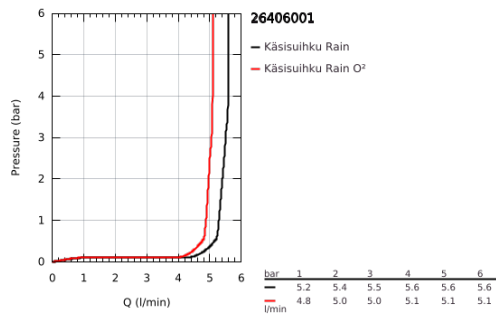

26 406 001 TEMPESTA 100 SEINÄPIDIKESETTI KAHDELLA SUIHKUTUSTAVALLA

TUOTESELOSTE

- Colour: chrome
- with integrated wall union 1/2"
- Sisältää:
 - Käsisuihku Tempesta 100 II (27 597)
 - shower outlet elbow 1/2" with wall shower holder (28 679)
 - ulkokierre
 - Varustettu takaiskuventtiilillä
 - Relaxflex-letku 1500 mm 1/2" x 1/2" (28 151)
- 5.7 l/min. virtauksenrajoitin
- GROHE DreamSpray -teknologia saa veden virtaamaan tasaisesti kaikista suuttimista
- GROHE LongLife viimeistely
- GROHE SpeedClean-kalkinpoistojärjestelmä
- Inner WaterGuide - eristys suojaa pinnan kuumenemiselta
- ShockProof-silikonirengas ehkäisee vauriot suihkun pudotessa
- Soveltuu läpivirtauslämmittimelle
- Vähimmäispaine 1,0 baaria