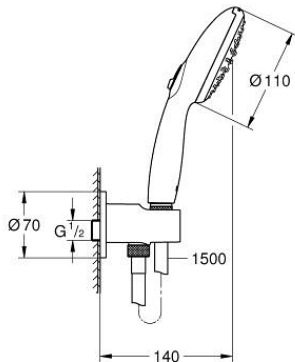

## 26 406 003 TEMPESTA 110 WALL HOLDER SET 2 SPRAYS (RAIN, JET)

### TUOTESELOSTE

- Colour: chrome
  - Sisältää:
    - hand shower Tempesta 110 (26 161)
    - maximum flow rate (at 3 bar): 7.4 l/min
    - shower outlet elbow 1/2" with wall shower holder (28 679)
  - ulkokierre
  - Varustettu takaiskuventtiilillä
  - Relaxaflex-letku 1500 mm 1/2" x 1/2" (28 151)
  - GROHE EcoJoy-teknologia pienempään vedenkulutukseen ja täydelliseen suihkuun
  - GROHE SmartSwitch - kierrä ohjainta helposti nauttiaksesi haluamastasi suihkuvaihtoehdosta.
  - GROHE DreamSpray -teknologia saa veden virtaamaan tasaisesti kaikista suuttimista
  - GROHE LongLife viimeistely
  - GROHE SpeedClean-kalkinpoistojärjestelmä
  - Inner WaterGuide - eristys suojaa pinnan kuumenemiselta
  - ShockProof-silikonirengas ehkäisee vauriot suihkun pudotessa
  - Vähimmäispaine 1,0 baaria
  - Soveltuu läpivirtauslämmittimelle
- Professional Edition

## 26 406 003 TEMPESTA 110 WALL HOLDER SET 2 SPRAYS (RAIN, JET)

**VARAOSAT**, huhtikuuta 2020 – now

1: Poistovesikaivo (Tilausno. 0700200M)

2: Yksisuuntaventtiili ½" (Tilausno. 08565000)