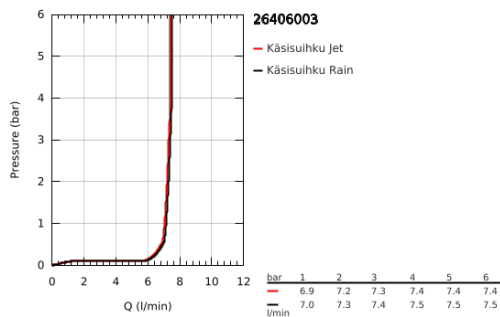

## 26 406 003 TEMPESTA 110 WALL HOLDER SET 2 SPRAYS (RAIN, JET)

### TUOTESELOSTE

- Colour: chrome
  - Sisältää:
    - hand shower Tempesta 110 (26 161)
    - maximum flow rate (at 3 bar): 7.4 l/min
    - shower outlet elbow 1/2" with wall shower holder (28 679)
  - ulkokierre
  - Varustettu takaiskuventtiilillä
  - Relaxaflex-letku 1500 mm 1/2" x 1/2" (28 151)
  - GROHE EcoJoy-teknologia pienempään vedenkulutukseen ja täydelliseen suihkuun
  - GROHE SmartSwitch - kierrä ohjainta helposti nauttiaksesi haluamastasi suihkuvaihtoehdosta.
  - GROHE DreamSpray -teknologia saa veden virtaamaan tasaisesti kaikista suuttimista
  - GROHE LongLife viimeistely
  - GROHE SpeedClean-kalkinpoistojärjestelmä
  - Inner WaterGuide - eristys suojaa pinnan kuumenemiselta
  - ShockProof-silikonirengas ehkäisee vauriot suihkun pudotessa
  - Vähimmäispaine 1,0 baaria
  - Soveltuu läpivirtauslämmittimelle
- Professional Edition