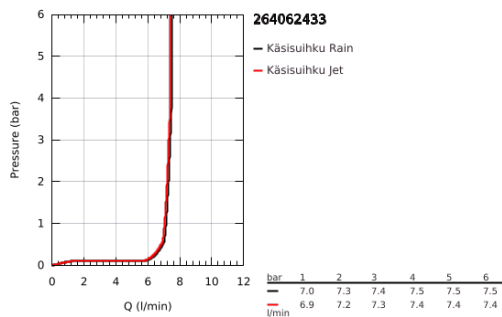

26 406 243 3 TEMPESTA 110 WALL HOLDER SET 2 SPRAYS (RAIN, JET)

TUOTESELOSTE

- Colour: matte black
- Sisältää:
 - hand shower Tempesta 110 (26 161)
 - maximum flow rate (at 3 bar): 7.4 l/min
 - shower outlet elbow 1/2" with wall shower holder (28 628)
- ulkokierre
- Varustettu takaiskuventtiilillä
- shower hose 1500 mm 1/2" x 1/2"
- GROHE EcoJoy-teknologia pienempään vedenkulutukseen ja täydelliseen suihkuun
- GROHE SmartSwitch - kierrä ohjainta helposti nauttiaksesi haluamastasi suihkuvaihtoehdosta.
- GROHE DreamSpray -teknologia saa veden virtaamaan tasaisesti kaikista suuttimista
- GROHE SpeedClean-kalkinpoistojärjestelmä
- Inner WaterGuide - eristys suojaa pinnan kuumenemiselta
- ShockProof-silikonirengas ehkäisee vauriot suihkun pudotessa
- Vähimmäispaine 1,0 baaria
- Soveltuu läpivirtauslämmittimelle
- Professional Edition