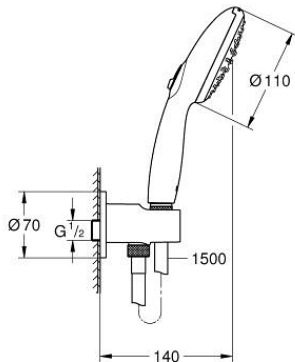

26 406 243 3 TEMPESTA 110 WALL HOLDER SET 2 SPRAYS (RAIN, JET)

TUOTESELOSTE

- Colour: matte black
- Sisältää:
 - hand shower Tempesta 110 (26 161)
 - maximum flow rate (at 3 bar): 7.4 l/min
 - shower outlet elbow 1/2" with wall shower holder (28 628)
- ulkokierre
- Varustettu takaiskuventtiilillä
- shower hose 1500 mm 1/2" x 1/2"
- GROHE EcoJoy-teknologia pienempään vedenkulutukseen ja täydelliseen suihkuun
- GROHE SmartSwitch - kierrä ohjainta helposti nauttiaksesi haluamastasi suihkuvaihtoehdosta.
- GROHE DreamSpray -teknologia saa veden virtaamaan tasaisesti kaikista suuttimista
- GROHE SpeedClean-kalkinpoistojärjestelmä
- Inner WaterGuide - eristys suojaa pinnan kuumenemiselta
- ShockProof-silikonirengas ehkäisee vauriot suihkun pudotessa
- Vähimmäispaine 1,0 baaria
- Soveltuu läpivirtauslämmittimelle
- Professional Edition

26 406 243 3 TEMPESTA 110 WALL HOLDER SET 2 SPRAYS (RAIN, JET)

VARAOSAT, helmikuuta 2023 – now

1: Poistovesikaivo (Tilausno. 0700200M)

2: Yksisuuntaventtiili ½" (Tilausno. 08565000)