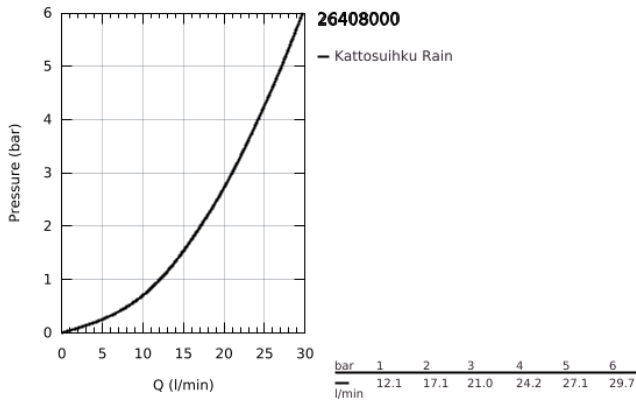

26 408 000 TEMPESTA 210 KATTOSUIHKU YHDellä SUIHKUTUSTAVALLA

TUOTESELOSTE

- Colour: chrome
- Suihkukuvio: Rain
- maximum flow rate (at 3 bar): 21 l/min
- Ø 210 mm
- Pallonivel käännettävissä +/- 15°
- Liitäntäkierre 1/2"
- GROHE DreamSpray -tekniologia saa veden virtaamaan tasaisesti kaikista suuttimista
- GROHE LongLife viimeistely
- GROHE SpeedClean-kalkinpoistojärjestelmä
- Inner WaterGuide -eristys suojaa pinnan kuumenemiseltä
- Soveltuu läpivirtauslämmittimelle

26 408 000 **TEMPESTA 210 KATTOSUIHKU YHDellä SUIHKUTUSTAVALLA**

VARAOSAT, heinäkuuta 2016 – now

1: Kuitutiiviste Ø 18,5 x Ø 12 x 2 (Tilausno. 0138900M)

2: Poistovesikaivo (Tilausno. 48007000)