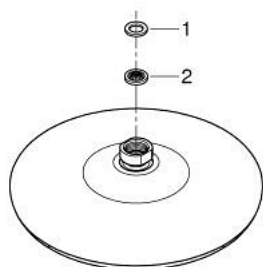

26 408 000 TEMPESTA 210 KATTOSUIHKU YHDellä SUIHKUTUSTAVALLA

TUOTESELOSTE

- Colour: chrome
- Suihkukuvio: Rain
- maximum flow rate (at 3 bar): 21 l/min
- Ø 210 mm
- Pallonivel käännettävissä +/- 15°
- Liitäntäkierre 1/2"
- GROHE DreamSpray -tekniologia saa veden virtaamaan tasaisesti kaikista suuttimista
- GROHE LongLife viimeistely
- GROHE SpeedClean-kalkinpoistojärjestelmä
- Inner WaterGuide -eristys suojaa pinnan kuumenemiseltä
- Soveltuu läpivirtauslämmittimelle

26 408 000 **TEMPESTA 210 KATTOSUIHKU YHDellä SUIHKUTUSTAVALLA**

VARAOSAT, heinäkuuta 2016 – now

1: Kuitutiiviste Ø 18,5 x Ø 12 x 2 (Tilausno. 0138900M)

2: Poistovesikaivo (Tilausno. 48007000)