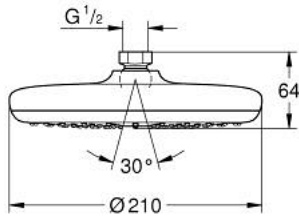

26 408 000 TEMPESTA 210 KATTOSUIHKU YHDellä SUIHKUTUSTAVALLA

TUOTESELOSTE

- Colour: chrome
- Suihkukuvio: Rain
- maximum flow rate (at 3 bar): 21 l/min
- Ø 210 mm
- Pallonivel käännettävissä +/- 15°
- Liitäntäkierre 1/2"
- GROHE DreamSpray -tekniologia saa veden virtaamaan tasaisesti kaikista suuttimista
- GROHE LongLife viimeistely
- GROHE SpeedClean-kalkinpoistojärjestelmä
- Inner WaterGuide -eristys suojaa pinnan kuumenemiseltä
- Soveltuu läpivirtauslämmittimelle

26 408 000 **TEMPESTA 210 KATTOSUIHKU YHDellä SUIHKUTUSTAVALLA**

VARAOSAT, heinäkuuta 2016 – now

1: Kuitutiiviste Ø 18,5 x Ø 12 x 2 (Tilausno. 0138900M)

2: Poistovesikaivo (Tilausno. 48007000)