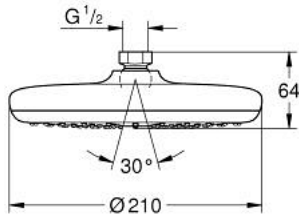

26 409 000 TEMPESTA 210 KATTOSUIHKU YHDELLÄ SUIHKUTUSTAVALLA

TUOTESELOSTE

- Colour: chrome
- Suihkukuvio: Rain
- maximum flow rate (at 3 bar): 6 l/min
- Ø 210 mm
- Pallonivel käännettävissä +/- 15°
- Liitäntäkierre 1/2"
- GROHE EcoJoy-tekniologia pienempään vedenkulutukseen ja täydelliseen suihkuun
- GROHE DreamSpray -tekniologia saa veden virtaamaan tasaisesti kaikista suuttimista
- GROHE LongLife viimeistely
- GROHE SpeedClean-kalkinpoistojärjestelmä
- Inner WaterGuide -eristys suojaa pinnan kuumenemiselta
- Soveltuu läpivirtauslämmittimelle

26 409 000 **TEMPESTA 210 KATTOSUIHKU YHDellä SUIHKUTUSTAVALLA**

VARAOSAT, heinäkuuta 2016 – now

1: Kuitutiiviste Ø 18,5 x Ø 12 x 2 (Tilausno. 0138900M)

2: Poistovesikaivo (Tilausno. 48007000)