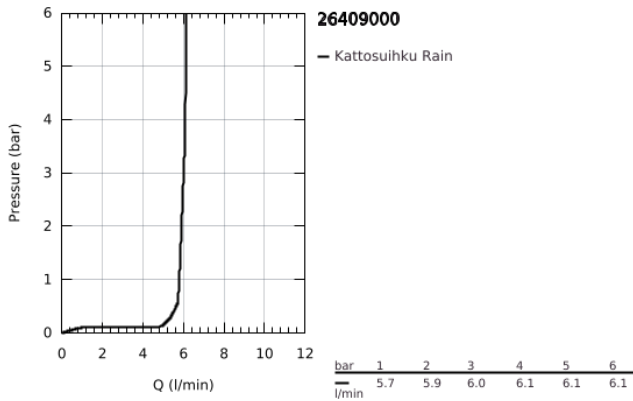

26 409 000 TEMPESTA 210 KATTOSUIHKU YHDELLÄ SUIHKUTUSTAVALLA

TUOTESELOSTE

- Colour: chrome
- Suihkukuvio: Rain
- maximum flow rate (at 3 bar): 6 l/min
- Ø 210 mm
- Pallonivel käännettävissä +/- 15°
- Liitäntäkierre 1/2"
- GROHE EcoJoy-tekniologia pienempään vedenkulutukseen ja täydelliseen suihkuun
- GROHE DreamSpray -tekniologia saa veden virtaamaan tasaisesti kaikista suuttimista
- GROHE LongLife viimeistely
- GROHE SpeedClean-kalkinpoistojärjestelmä
- Inner WaterGuide -eristys suojaa pinnan kuumenemiselta
- Soveltuu läpivirtauslämmittimelle

26 409 000 **TEMPESTA 210 KATTOSUIHKU YHDellä SUIHKUTUSTAVALLA**

VARAOSAT, heinäkuuta 2016 – now

1: Kuitutiiviste Ø 18,5 x Ø 12 x 2 (Tilausno. 0138900M)

2: Poistovesikaivo (Tilausno. 48007000)