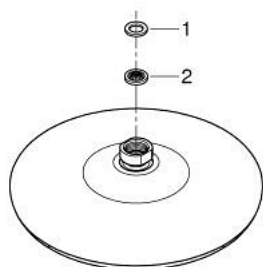

26 409 000 TEMPESTA 210 KATTOSUIHKU YHDELLÄ SUIHKUTUSTAVALLA

TUOTESELOSTE

- Colour: chrome
- Suihkukuvio: Rain
- maximum flow rate (at 3 bar): 6 l/min
- Ø 210 mm
- Pallonivel käännettävissä +/- 15°
- Liitäntäkierre 1/2"
- GROHE EcoJoy-tekniologia pienempään vedenkulutukseen ja täydelliseen suihkuun
- GROHE DreamSpray -tekniologia saa veden virtaamaan tasaisesti kaikista suuttimista
- GROHE LongLife viimeistely
- GROHE SpeedClean-kalkinpoistojärjestelmä
- Inner WaterGuide -eristys suojaa pinnan kuumenemiselta
- Soveltuu läpivirtauslämmittimelle

26 409 000 **TEMPESTA 210 KATTOSUIHKU YHDellä SUIHKUTUSTAVALLA**

VARAOSAT, heinäkuuta 2016 – now

1: Kuitutiiviste Ø 18,5 x Ø 12 x 2 (Tilausno. 0138900M)

2: Poistovesikaivo (Tilausno. 48007000)