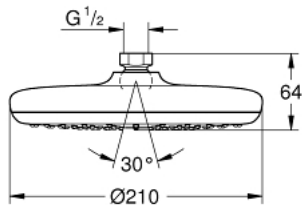

### TUOTESELOSTE

- Colour: chrome
- Suihkukuvio: Rain
- max. virtaama (3 bar): 8.5 l/min
- Ø 210 mm
- Pallonivel käännettävissä +/- 15°
- Liitäntäkierre 1/2"
- GROHE EcoJoy-tekniologia pienempään vedenkulutukseen ja täydelliseen suihkuun
- GROHE DreamSpray -tekniologia saa veden virtaamaan tasaisesti kaikista suuttimista
- GROHE LongLife viimeistely
- GROHE SpeedClean-kalkinpoistojärjestelmä
- Inner WaterGuide -eristys suojaa pinnan kuumenemiselta
- Soveltuu läpivirtauslämmittimelle

## 26 410 000 TEMPESTA 210 KATTOSUIHKU YHDellä SUIHKUTUSTAVALLA

**VARAOSAT**, heinäkuuta 2016 – now

1: Kuitutiiviste Ø 18,5 x Ø 12 x 2 (Tilausno. 0138900M)

2: Poistovesikaivo (Tilausno. 48007000)