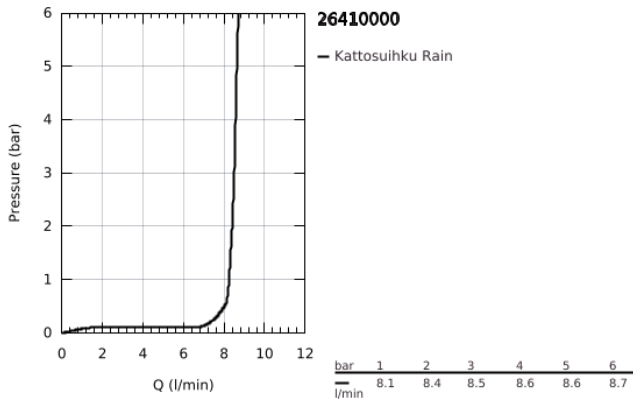

## 26 410 000 TEMPESTA 210 KATTOSUIHKU YHDellä SUIHKUTUSTAVALLA

### TUOTESELOSTE

- Colour: chrome
- Suihkukuvio: Rain
- max. virtaama (3 bar): 8.5 l/min
- Ø 210 mm
- Pallonivel käännettävissä +/- 15°
- Liitäntäkierre 1/2"
- GROHE EcoJoy-tekniologia pienempään vedenkulutukseen ja täydelliseen suihkuun
- GROHE DreamSpray -tekniologia saa veden virtaamaan tasaisesti kaikista suuttimista
- GROHE LongLife viimeistely
- GROHE SpeedClean-kalkinpoistojärjestelmä
- Inner WaterGuide -eristys suojaa pinnan kuumenemiselta
- Soveltuu läpivirtauslämmittimelle