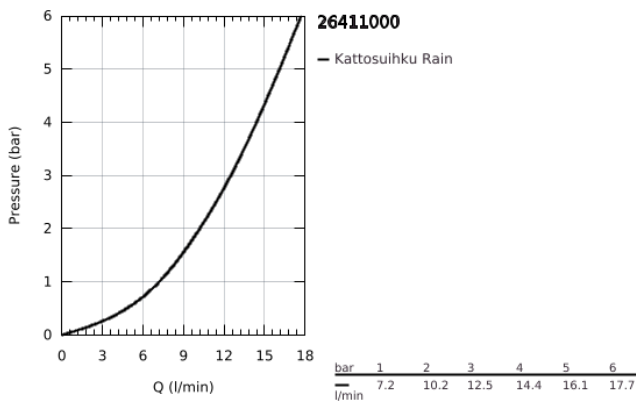

## 26 411 000 TEMPESTA 210 KATTOSUIHKUSETTI 286 MM, 1 SUIHKUTUSTAPA

### TUOTESELOSTE

- Colour: chrome
- Sisältää:
  - Kattosuihku Tempesta 210 (26 408) &acute;
- Suihkukuvio: Rain
- maximum flow rate (at 3 bar): 12.5 l/min
- Suihkuvarsi Rainshower 286 mm (28 576 000)
- GROHE DreamSpray -teknologia saa veden virtaamaan tasaisesti kaikista suuttimista
- GROHE LongLife viimeistely
- GROHE SpeedClean-kalkinpoistojärjestelmä
- Inner WaterGuide - eristys suojaa pinnan kuumenemiselta
- Soveltuu läpivirtauslämmittimelle
- Vähimmäispaine 1,0 baaria

26 411 000 **TEMPESTA 210 KATTOSUIHKUSETTI 286 MM, 1 SUIHKUTUSTAPA**

**VARAOSAT**, heinäkuuta 2016 – now

1: Kuitutiiviste Ø 18,5 x Ø 12 x 2 (Tilausno. 0138900M)

2: Poistovesikaivo (Tilausno. 48007000)

3: Täyttöputki (Tilausno. 11741000)