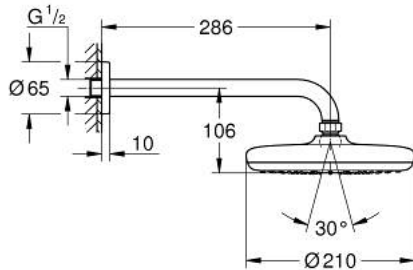

## 26 411 000 TEMPESTA 210 KATTOSUIHKUSETTI 286 MM, 1 SUIHKUTUSTAPA

### TUOTESELOSTE

- Colour: chrome
- Sisältää:
  - Kattosuihku Tempesta 210 (26 408) &acute;
- Suihkukuvio: Rain
- maximum flow rate (at 3 bar): 12.5 l/min
- Suihkuvarsi Rainshower 286 mm (28 576 000)
- GROHE DreamSpray -teknologia saa veden virtaamaan tasaisesti kaikista suuttimista
- GROHE LongLife viimeistely
- GROHE SpeedClean-kalkinpoistojärjestelmä
- Inner WaterGuide - eristys suojaa pinnan kuumenemiselta
- Soveltuu läpivirtauslämmittimelle
- Vähimmäispaine 1,0 baaria

26 411 000 **TEMPESTA 210 KATTOSUIHKUSETTI 286 MM, 1 SUIHKUTUSTAPA**

**VARAOSAT**, heinäkuuta 2016 – now

1: Kuitutiiviste Ø 18,5 x Ø 12 x 2 (Tilausno. 0138900M)

2: Poistovesikaivo (Tilausno. 48007000)

3: Täyttöputki (Tilausno. 11741000)