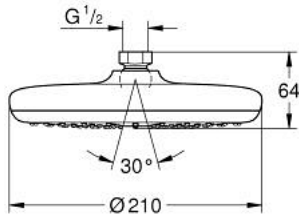

26 415 000 VITALIO START 210 KATTOSUIHKU YHDELLÄ SUIHKUTUSTAVALLA

TUOTESELOSTE

- Colour: chrome
- Suihkukuvio: Rain
- max. virtaama (3 bar): 8.5 l/min
- Ø 210 mm
- Pallonivel käännettävissä +/- 15°
- Liitäntäkierre 1/2"
- GROHE EcoJoy-tekniologia pienempään vedenkulutukseen ja täydelliseen suihkuun
- GROHE DreamSpray -tekniologia saa veden virtaamaan tasaisesti kaikista suuttimista
- GROHE LongLife viimeistely
- GROHE SpeedClean-kalkinpoistojärjestelmä
- Inner WaterGuide -eristys suojaa pinnan kuumenemiselta
- Soveltuu läpivirtauslämmittimelle
- Vähimmäispaine 1,0 baaria

26 415 000 VITALIO START 210 KATTOSUIHKU YHDellä SUIHKUTUSTAVALLA

VARAOSAT, heinäkuuta 2016 – now

1: Kuitutiiviste Ø 18,5 x Ø 12 x 2 (Tilausno. 0138900M)

2: Poistovesikaivo (Tilausno. 48007000)