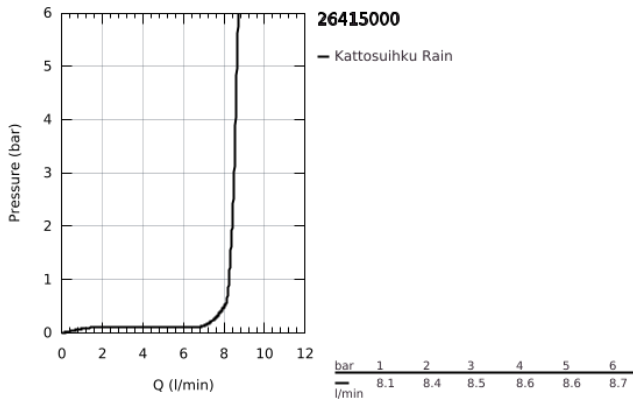

26 415 000 VITALIO START 210 KATTOSUIHKU YHDELLÄ SUIHKUTUSTAVALLA

TUOTESELOSTE

- Colour: chrome
- Suihkukuvio: Rain
- max. virtaama (3 bar): 8.5 l/min
- Ø 210 mm
- Pallonivel käännettävissä +/- 15°
- Liitäntäkierre 1/2"
- GROHE EcoJoy-tekniologia pienempään vedenkulutukseen ja täydelliseen suihkuun
- GROHE DreamSpray -tekniologia saa veden virtaamaan tasaisesti kaikista suuttimista
- GROHE LongLife viimeistely
- GROHE SpeedClean-kalkinpoistojärjestelmä
- Inner WaterGuide -eristys suojaa pinnan kuumenemiselta
- Soveltuu läpivirtauslämmittimelle
- Vähimmäispaine 1,0 baaria

26 415 000 VITALIO START 210 KATTOSUIHKU YHDellä SUIHKUTUSTAVALLA

VARAOSAT, heinäkuuta 2016 – now

1: Kuitutiiviste Ø 18,5 x Ø 12 x 2 (Tilausno. 0138900M)

2: Poistovesikaivo (Tilausno. 48007000)