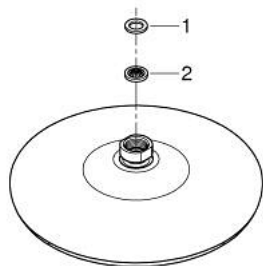

26 415 000 VITALIO START 210 KATTOSUIHKU YHDELLÄ SUIHKUTUSTAVALLA

TUOTESELOSTE

- Colour: chrome
- Suihkukuvio: Rain
- max. virtaama (3 bar): 8.5 l/min
- Ø 210 mm
- Pallonivel käännettävissä +/- 15°
- Liitäntäkierre 1/2"
- GROHE EcoJoy-tekniologia pienempään vedenkulutukseen ja täydelliseen suihkuun
- GROHE DreamSpray -tekniologia saa veden virtaamaan tasaisesti kaikista suuttimista
- GROHE LongLife viimeistely
- GROHE SpeedClean-kalkinpoistojärjestelmä
- Inner WaterGuide -eristys suojaa pinnan kuumenemiselta
- Soveltuu läpivirtauslämmittimelle
- Vähimmäispaine 1,0 baaria

26 415 000 VITALIO START 210 KATTOSUIHKU YHDellä SUIHKUTUSTAVALLA

VARAOSAT, heinäkuuta 2016 – now

1: Kuitutiiviste Ø 18,5 x Ø 12 x 2 (Tilausno. 0138900M)

2: Poistovesikaivo (Tilausno. 48007000)