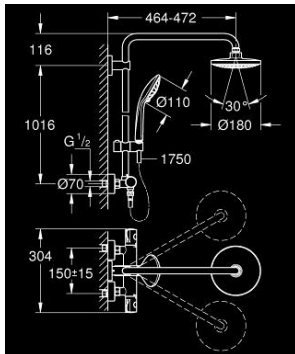

26 418 000 EUPHORIA SYSTEM 180 E SUIHKUJÄRJESTELMÄ TERMOSTAATILLA SEINÄASENNUKSEEN

TUOTESELOSTE

- Colour: chrome
- Sisältää:
- Vaakasuora kääntyvä 450 mm suihkuvarsi
- Termostaatti Aquadimmer vaihtimella.
- with ergonomic handles
- Mahdollistaa vaihdon tuotteeseen:
- Yläsuihku Euphoria Cosmopolitan 180(27 491 000)
- Suihkukuvio: Rain
- Varustettu palloniveellä
- Kääntökulma $\pm 15^\circ$
- Euphoria 110 Massage (27 221 000) käsisuihku
- Säädettävä korkeus käsisuihkulle liukuelementin avulla
- Silverflex suihkuletku 1750 mm 1/2" x 1/2" (28 388)
- GROHE TurboStat kompakti patruuna vaha lämpöelementillä
- GROHE SafeStop lämpötilan rajoitus (38 °C)
- GROHE SafeStop Plus vaihtoehtoinen 43°C lämpötilarajoitin
- GROHE DreamSpray -teknologia saa veden virtaamaan tasaisesti kaikista suuttimista
- GROHE LongLife viimeistely
- GROHE SpeedClean-kalkinpoistojärjestelmä
- Inner WaterGuide -eristys suojaa pinnan kuumenemiselta
- TwistStop estää suihkuletkun kiertymisen
- Yhteensopiva suoralämmittimen kanssa jossa on vähintään 18 kW/h
- Minimivirtausnopeus 7 l/min.