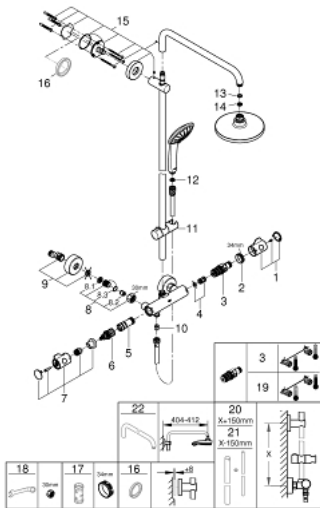

26 418 000 EUPHORIA SYSTEM 180 E SUIHKUJÄRJESTELMÄ TERMOSTAATILLA SEINÄASENNUKSEEN

VARAOSAT, heinäkuuta 2016 – now

- 1: Lämpötilan säätökahva (Tilausno. 47981000)
- 2: Asennusrenkas (Tilausno. 47743000)
- 3: Thermostatic compact cartridge 1/2" (Tilausno. 47439000)
- 4: Puskuri (Tilausno. 47398000)
- 5: Veden virtaus (Tilausno. 47751000)
- 6: Aquadimmer (Tilausno. 12433000)
- 7: Suljinkahva Aquadimmer (Tilausno. 49056000)
- 8: Yksisuuntaventtiili 1/2" (Tilausno. 47189000)
- 8.1: Roskasiivilä (Tilausno. 0726400M)
- 8.2: Yksisuuntaventtiili 1/2" (Tilausno. 08565000)
- 8.3: O-renkas Ø 17 x Ø 2 (Tilausno. 0305500M)
- 9: Epäkeskoliitin (Tilausno. 12662000)
- 10: Yksisuuntaventtiili 1/2" (Tilausno. 08565000)
- 11: Liukuosa (Tilausno. 12140000)
- 12: Poistovesikaivo (Tilausno. 0700200M)
- 13: Kuitutiiviste Ø 18,5 x Ø 12 x 2 (Tilausno. 0138900M)
- 14: Poistovesikaivo (Tilausno. 48007000)
- 15: Suihkutangon pidike (Tilausno. 48279000)
- 16: Seinäkiinnikkeen korotuspala
(Tilausno. 27180000)*
- 17: Holkkiavain (Tilausno. 19332000)*
- 18: Erikoiskiristin (Tilausno. 19377000)*
- 19: GROHE TurboStat cartridge 1/2" (Tilausno. 47175000)*
- 20: Suihkujärjestelmän putki jälkiasennukseen (Tilausno. 48053000)*
- 21: Suihkujärjestelmän putki jälkiasennukseen (Tilausno. 48054000)*
- 22: Suihkuvarsi suihkujärjestelmiin (Tilausno. 14047000)*