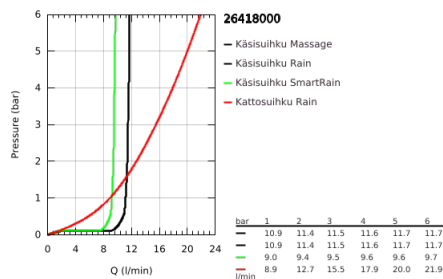

26 418 000 EUPHORIA SYSTEM 180 E SUIHKUJÄRJESTELMÄ TERMOSTAATILLA SEINÄASENNUKSEEN

TUOTESELOSTE

- Colour: chrome
- Sisältää:
- Vaakasuora kääntyvä 450 mm suihkuvarsi
- Termostaatti Aquadimmer vaihtimella.
- with ergonomic handles
- Mahdollistaa vaihdon tuotteeseen:
- Yläsuihku Euphoria Cosmopolitan 180(27 491 000)
- Suihkukuvio: Rain
- Varustettu palloniveellä
- Kääntökulma $\pm 15^\circ$
- Euphoria 110 Massage (27 221 000) käsisuihku
- Säädettävä korkeus käsisuihkulle liukuelementin avulla
- Silverflex suihkuletku 1750 mm 1/2" x 1/2" (28 388)
- GROHE TurboStat kompakti patruuna vaha lämpöelementillä
- GROHE SafeStop lämpötilan rajoitus (38 °C)
- GROHE SafeStop Plus vaihtoehtoinen 43°C lämpötilarajoitin
- GROHE DreamSpray -teknologia saa veden virtaamaan tasaisesti kaikista suuttimista
- GROHE LongLife viimeistely
- GROHE SpeedClean-kalkinpoistojärjestelmä
- Inner WaterGuide -eristys suojaa pinnan kuumenemiselta
- TwistStop estää suihkuletkun kiertymisen
- Yhteensopiva suoralämmittimen kanssa jossa on vähintään 18 kW/h
- Minimivirtausnopeus 7 l/min.