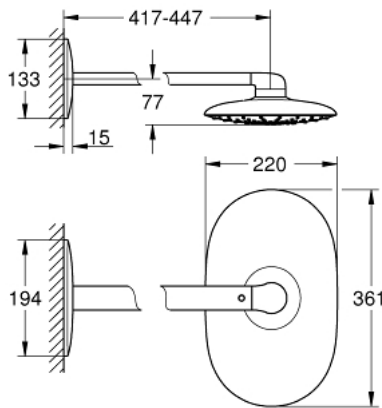

26 450 000 RAINSHOWER MONO 360 HEAD SHOWER SET 450 MM, 1 SPRAY

TUOTESELOSTE

- Colour: chrome
- Sisältää:
 - head shower Rainshower Mono 360, spray plate chrome
 - spray pattern: GROHE PureRain/GROHE Rain O² spray*
 - maximum flow rate (at 3 bar): 20 l/min
- Vaakasuora 450 mm:n suihkuvarsi
- GROHE DreamSpray -teknologia saa veden virtaamaan tasaisesti kaikista suuttimista
- GROHE LongLife viimeistely
- GROHE SpeedClean-kalkinpoistojärjestelmä
- Inner WaterGuide -eristys suojaa pinnan kuumenemiselta
- edellyttää esiasennussarjaa 26 264 – tilattava erikseen
- * to be decided at first installation; factory default setting: GROHE PureRain