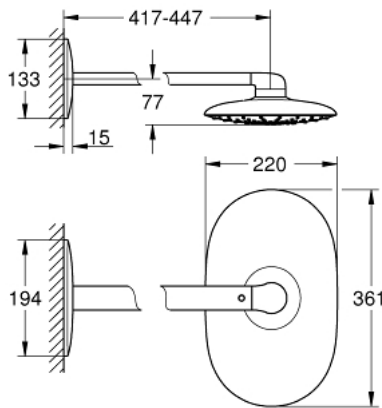

26 450 LS0 RAINSHOWER MONO 360 HEAD SHOWER SET 450 MM, 1 SPRAY

TUOTESELOSTE

- Colour: moon white
- Sisältää:
 - head shower Rainshower Mono 360, spray plate white
 - spray pattern: GROHE PureRain/GROHE Rain O² spray*
 - maximum flow rate (at 3 bar): 20 l/min
- Vaakasuora 450 mm:n suihkuvarsi
- GROHE DreamSpray -teknologia saa veden virtaamaan tasaisesti kaikista suuttimista
- GROHE LongLife -viimeistely
- GROHE SpeedClean-kalkinpoistojärjestelmä
- Inner WaterGuide -eristys suojaa pinnan kuumenemiselta
- edellyttää esiasennussarjaa 26 264 – tilattava erikseen
- * to be decided at first installation; factory default setting: GROHE PureRain