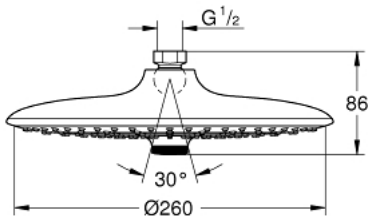

26 455 000 EUPHORIA 260 SUIHKULAUTANEN, KOLME SUIHKUTUSTAPAA

TUOTESELOSTE

- Colour: chrome
- Suihkutustapaa: Rain, SmartRain, Jet
- maximum flow rate (at 3 bar): 12.5 l/min
- Ø 260 mm
- Pallonivel käännettävissä +/- 15°
- Liitäntäkierre 1/2"
- GROHE DreamSpray -teknologia saa veden virtaamaan tasaisesti kaikista suuttimista
- GROHE LongLife viimeistely
- GROHE SpeedClean-kalkinpoistojärjestelmä
- Inner WaterGuide -eristys suojaa pinnan kuumenemiselta
- Soveltuu läpivirtauslämmittimelle

26 455 000 **EUPHORIA 260 SUIHKULAUTANEN, KOLME SUIHKUTUSTAPAA**

VARAOSAT, lokakuuta 2016 – now

1: Kuitutiiviste Ø 18,5 x Ø 12 x 2 (Tilausno. 0138900M)

2: Poistovesikaivo (Tilausno. 48007000)