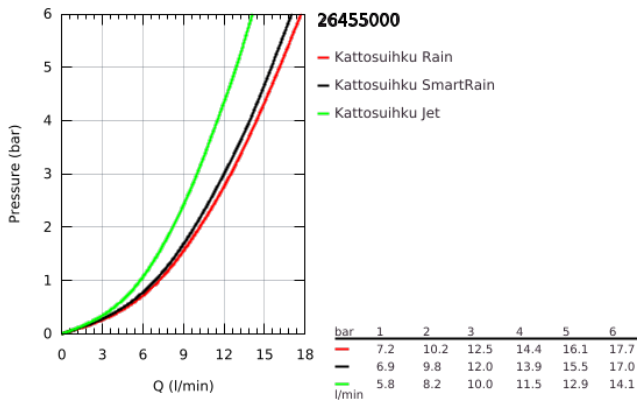

26 455 000 EUPHORIA 260 SUIHKULAUTANEN, KOLME SUIHKUTUSTAPAA

TUOTESELOSTE

- Colour: chrome
- Suihkutustapaa: Rain, SmartRain, Jet
- maximum flow rate (at 3 bar): 12.5 l/min
- Ø 260 mm
- Pallonivel käännettävissä +/- 15°
- Liitäntäkierre 1/2"
- GROHE DreamSpray -teknologia saa veden virtaamaan tasaisesti kaikista suuttimista
- GROHE LongLife viimeistely
- GROHE SpeedClean-kalkinpoistojärjestelmä
- Inner WaterGuide -eristys suojaa pinnan kuumenemiselta
- Soveltuu läpivirtauslämmittimelle

26 455 000 **EUPHORIA 260 SUIHKULAUTANEN, KOLME SUIHKUTUSTAPAA**

VARAOSAT, lokakuuta 2016 – now

1: Kuitutiiviste Ø 18,5 x Ø 12 x 2 (Tilausno. 0138900M)

2: Poistovesikaivo (Tilausno. 48007000)