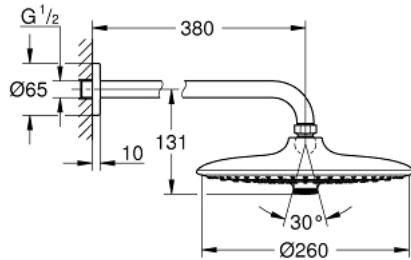

## 26 458 000 EUPHORIA 260 HEAD SHOWER SET 380 MM, 3 SPRAYS

### TUOTESELOSTE

- Colour: chrome
- Sisältää:
- Kattosuihku Euphoria 260 (26 455)
- Suihkutustapaa: Rain, SmartRain, Jet
- maximum flow rate (at 3 bar): 12.5 l/min
- Suihkuvarsi Rainshower 380 mm (27 361 000)
- GROHE DreamSpray -teknologia saa veden virtaamaan tasaisesti kaikista suuttimista
- GROHE LongLife viimeistely
- GROHE SpeedClean-kalkinpoistojärjestelmä
- Inner WaterGuide -eristys suojaa pinnan kuumenemiseltä
- Soveltuu läpivirtauslämmittimelle

## 26 458 000 EUPHORIA 260 HEAD SHOWER SET 380 MM, 3 SPRAYS

**VARAOSAT**, lokakuuta 2016 – now

1: Täyttöputki (Tilausno. 11741000)

2: Kuitutiiviste Ø 18,5 x Ø 12 x 2 (Tilausno. 0138900M)

3: Poistovesikaivo (Tilausno. 48007000)