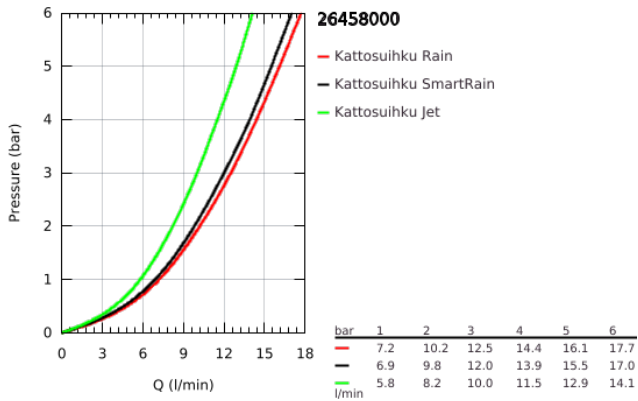

## 26 458 000 EUPHORIA 260 HEAD SHOWER SET 380 MM, 3 SPRAYS

### TUOTESELOSTE

- Colour: chrome
- Sisältää:
- Kattosuihku Euphoria 260 (26 455)
- Suihkutustapaa: Rain, SmartRain, Jet
- maximum flow rate (at 3 bar): 12.5 l/min
- Suihkuvarsi Rainshower 380 mm (27 361 000)
- GROHE DreamSpray -teknologia saa veden virtaamaan tasaisesti kaikista suuttimista
- GROHE LongLife viimeistely
- GROHE SpeedClean-kalkinpoistojärjestelmä
- Inner WaterGuide -eristys suojaa pinnan kuumenemiseltä
- Soveltuu läpivirtauslämmittimelle