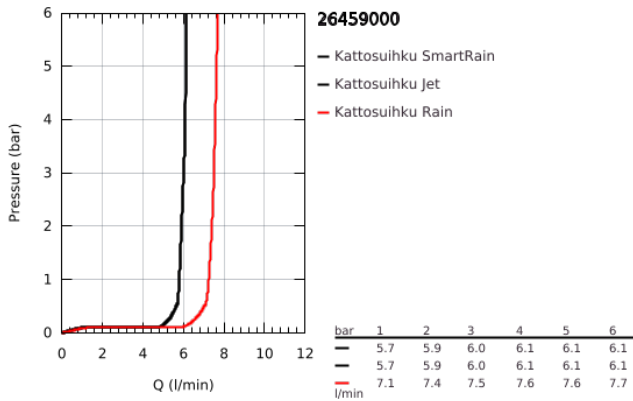

## 26 459 000 EUPHORIA 260 HEAD SHOWER SET 380 MM, 3 SPRAYS

### TUOTESELOSTE

- Colour: chrome
- Sisältää:
- Kattosuihku Euphoria 260 (26 457)
- Suihkutustapaa: Rain, SmartRain, Jet
- maximum flow rate (at 3 bar): 7.5 l/min
- Suihkuvarsi Rainshower 380 mm (27 361 000)
- GROHE EcoJoy-tekniologia pienempään vedenkulutukseen ja täydelliseen suihkuun
- GROHE DreamSpray -tekniologia saa veden virtaamaan tasaisesti kaikista suuttimista
- GROHE LongLife viimeistely
- GROHE SpeedClean-kalkinpoistojärjestelmä
- Inner WaterGuide -eristys suojaa pinnan kuumenemiselta
- Soveltuu läpivirtauslämmittimelle

## 26 459 000 EUPHORIA 260 HEAD SHOWER SET 380 MM, 3 SPRAYS

**VARAOSAT**, lokakuuta 2016 – now

1: Täyttöputki (Tilausno. 11741000)

2: Kuitutiiviste Ø 18,5 x Ø 12 x 2 (Tilausno. 0138900M)

3: Poistovesikaivo (Tilausno. 48007000)