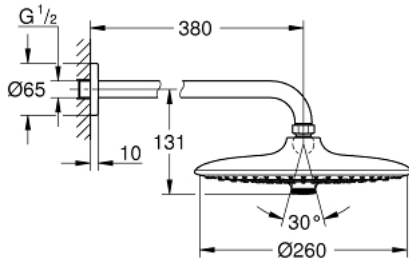

## 26 459 000 EUPHORIA 260 HEAD SHOWER SET 380 MM, 3 SPRAYS

### TUOTESELOSTE

- Colour: chrome
- Sisältää:
- Kattosuihku Euphoria 260 (26 457)
- Suihkutustapaa: Rain, SmartRain, Jet
- maximum flow rate (at 3 bar): 7.5 l/min
- Suihkuvarsi Rainshower 380 mm (27 361 000)
- GROHE EcoJoy-tekniologia pienempään vedenkulutukseen ja täydelliseen suihkuun
- GROHE DreamSpray -tekniologia saa veden virtaamaan tasaisesti kaikista suuttimista
- GROHE LongLife viimeistely
- GROHE SpeedClean-kalkinpoistojärjestelmä
- Inner WaterGuide -eristys suojaa pinnan kuumenemiselta
- Soveltuu läpivirtauslämmittimelle

## 26 459 000 EUPHORIA 260 HEAD SHOWER SET 380 MM, 3 SPRAYS

**VARAOSAT**, lokakuuta 2016 – now

1: Täyttöputki (Tilausno. 11741000)

2: Kuitutiiviste Ø 18,5 x Ø 12 x 2 (Tilausno. 0138900M)

3: Poistovesikaivo (Tilausno. 48007000)